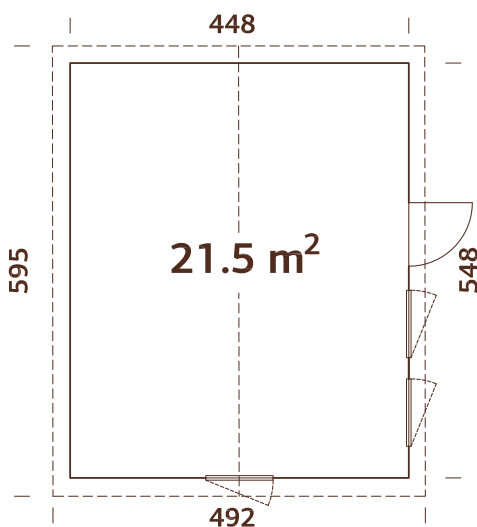

ARTICLE NUMBER: 101253

CHARLOTTE OPTION 1

CHARLOTTE OPTION 2

CHARLOTTE OPTION 3

CHARLOTTE OPTION 4

PALMAKO NORDIC+ HOUSE CHARLOTTE 21,5 m²

ARTICLE NUMBER: 101253

MODEL SPECIFICATIONS