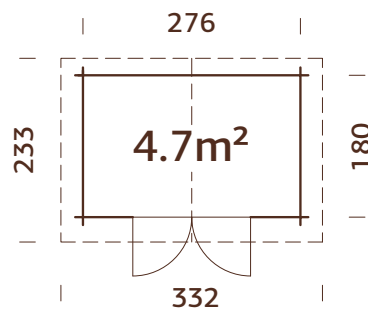

PALMAKO CABAÑA VALENTINE 4,7 m²

NÚMERO DE ARTÍCULO: 109452

¡NUEVO!

ESPECIFICACIONES DEL MODELO

Medidas de la madera:

296x200 cm

Volumen: 10,1 m³

Tipo de puerta o ventana:

Garden

Cristal de la puerta o

ventana:

cristal auténtico, 4 mm

Puerta, medidas de paso:

151x175 cm

Travesaño de la puerta:

bajo, cubierto con acero inoxidable

Tablas del tejado: 16 mm

Superficie del tejado: 7.9 m²

Inclinación del tejado: 16,2°

Área de la base: 5.0 m²

TRATAMIENTO

109452
autoclave marrón

28 mm

A: 194 cm
B: 236 cm

N. B. ¡El suelo es opcional!
19 mm

OPCIONAL

Suelo, tela asfáltica negra (adecuada como capa interna): 2 rollos, material para tejados SBS: 2 rollos, teja asfáltica: 4 paquetes, clavos para tejados, tubos de desagüe, alero, puerta y ventana adicionales. Ver productos opcionales p. 242-257 para más detalles.