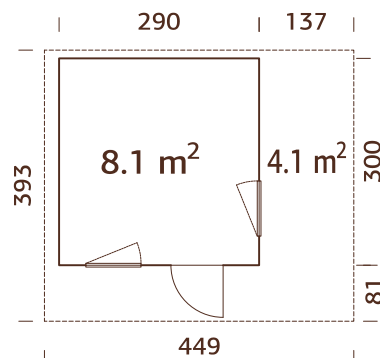

PALMAKO CASA MODERN LOOK GRACE

NÚMERO DE ARTÍCULO: 108586

8,1+4,1 m²

ESPECIFICACIONES DEL MODELO

Medidas de la pared:

290+137x300 cm

Volumen: 18,8 m³

Tipo de puerta o ventana:

Living

Cristal de la puerta o

ventana: cristal templado
doble, 4-18-4 mm

OPCIONAL

Tela asfáltica negra (adecuada como capa interna): 3 rollos, material para tejados SBS: 3 rollos, clavos para tejados, EPDM, tubos de desagüe, puerta y ventana adicionales. Ver productos opcionales p. 242-257 para más detalles.

Ventana, medidas de paso:

50x150 cm

Puerta, medidas de paso:

70x193 cm

Travesaño de la puerta:

travesaño elegante y de gran
calidad en madera de roble y
aluminio

Tablas del tejado: 19 mm

Superficie del tejado: 17,5 m²

Inclinación del tejado: 5,0°

Área de la base:

8,7+4,1 m²

Paneles murales de madera laminada.
Correas fuertes de madera laminada.

56 mm

A: 215 cm
B: 258 cm

Incluido
28 mm