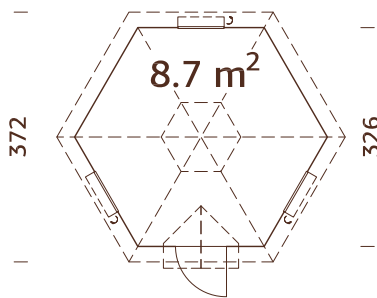

PALMAKO CASETA BARBACOA EVA 8,7 m²

NÚMERO DE ARTÍCULO: 104592

Elementos de tejado prefabricados.

Opciones: grill con campana extractora de humo y mesa, chimenea y casquillo.

OPCIONES DE TRATAMIENTO

104593
baño por inmersión marrón

44 mm

104595
baño por inmersión gris

A: 137 cm
B: 314 cm

104594
baño por inmersión blanco claro

Incluida rejilla de madera
19 mm

ESPECIFICACIONES DEL MODELO

Diámetro: 326 cm

Volumen: 19,0 m³

Tipo de puerta o ventana:

Garden+

Cristal de la puerta o ventana:

doble cristal, 3-6-3 mm

Ventana, medidas de paso:

59x41 cm

Puerta, medidas de paso:

65x148 cm

Travesaño de la puerta:

cubierto con acero inoxidable

Tablas del tejado: 19 mm

Superficie del tejado: 18,0 m²

Inclinación del tejado: 45,0°

Área de la base: 9,2 m²

OPCIONAL

Teja asfáltica: 9 paquetes, clavos para tejados, parrilla con extractor de humo en campana y mesa, puerta y ventana adicionales. Ver productos opcionales p. 242-257 para más detalles.