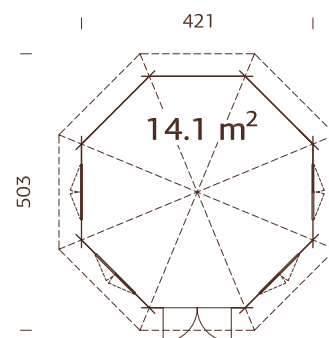

Doble acristalamiento.
Elementos de tejado prefabricados.

OPCIONES DE TRATAMIENTO

106186 baño por inmersión marrón	106188 baño por inmersión gris	106187 baño por inmersión blanco claro
44 mm	A: 222 cm B: 371 cm	Incluido 19 mm