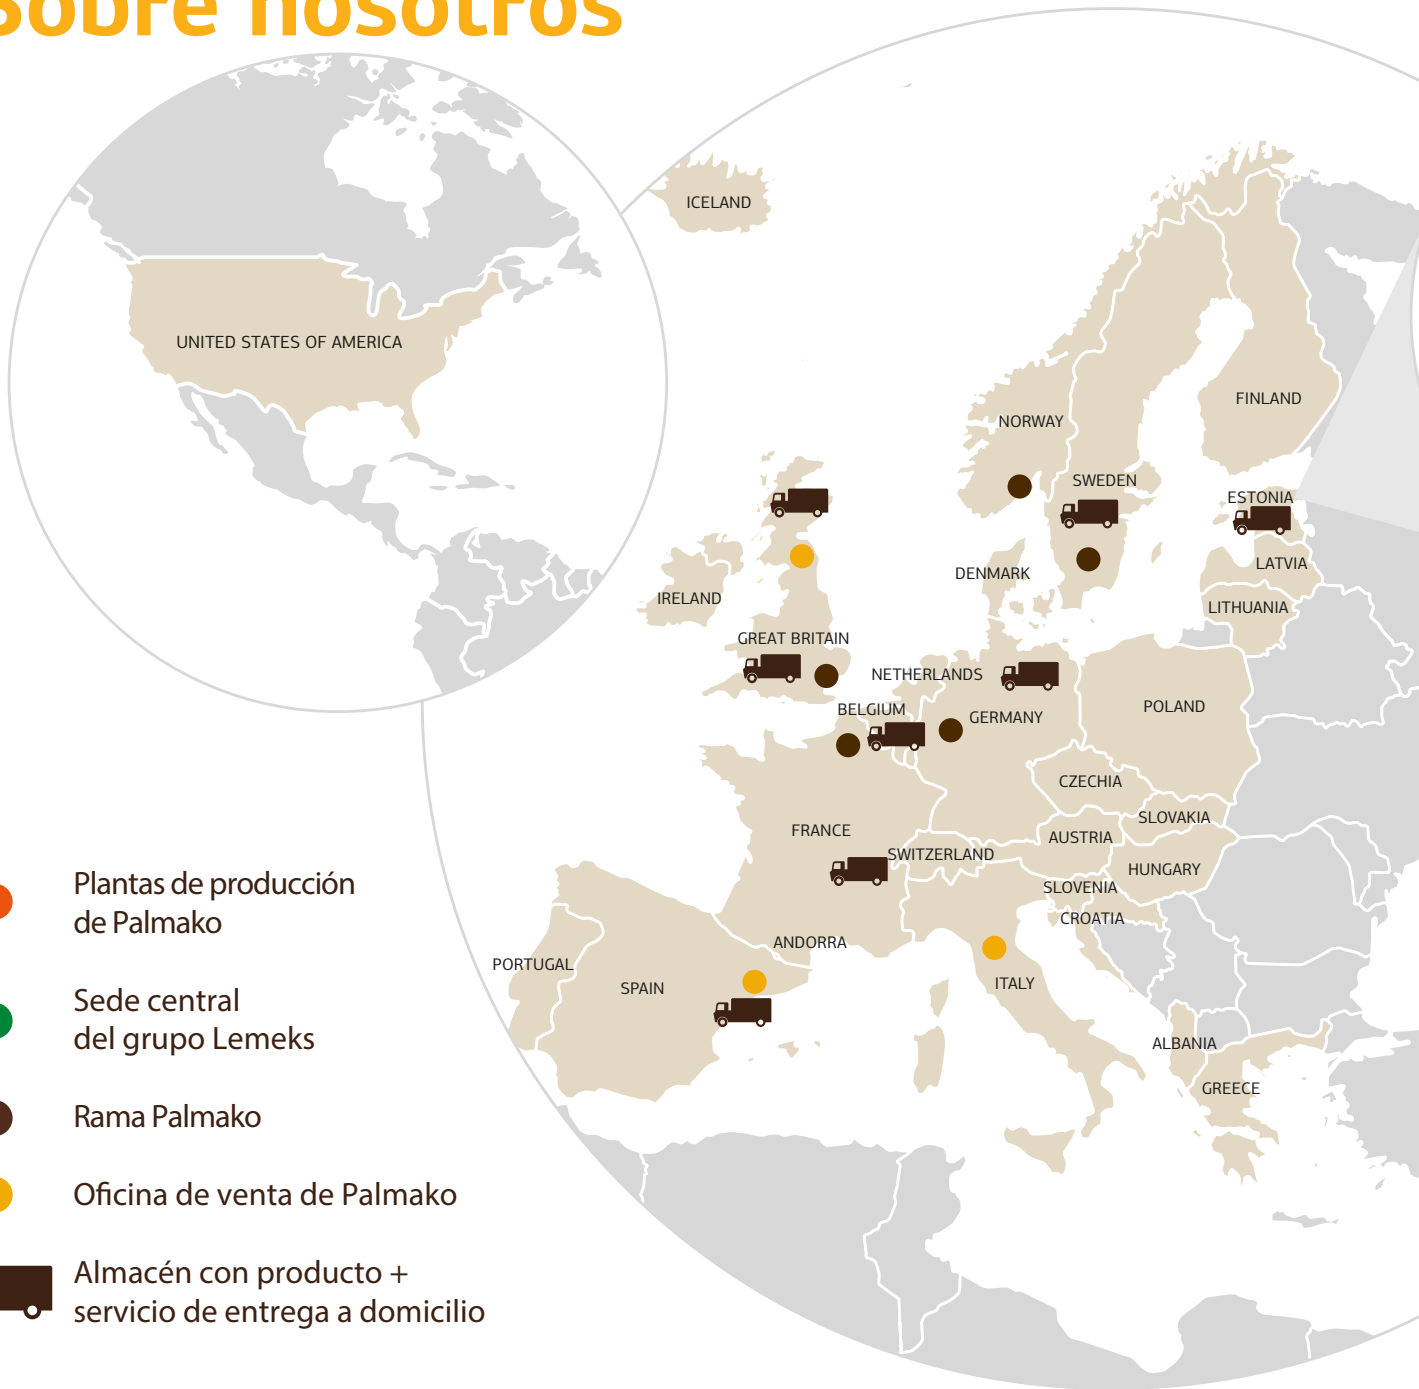

# Palmako pertenece al Grupo Lemeks.

Lemeks AS fue fundada en 1993 con el objetivo de crear una empresa moderna de almacenamiento de madera que, de forma sistemática, cubriera todo el país y sobre la cual se pudiera establecer una industria que diera valor a la madera local.

Hoy en día Lemeks se ha convertido en la mayor empresa forestal de Estonia financiada con capital propio, que opera con éxito en el ámbito del procesamiento de la madera, la tala de bosques y la agricultura.

## Cadena de valor agregado de la madera

34 filiales y empresas relacionadas proporcionan empleo a más de 1000 personas en Estonia, Letonia, Alemania, Suecia, Noruega, Francia, España y Reino Unido. Pertenecer al Grupo Lemeks proporciona a Palmako apoyo en gestión financiera e informática. También ofrece una excelente oportunidad para intercambiar información y experiencias valiosas con otros especialistas del mismo campo. La existencia de pertenecer a la cadena de valor del grupo garantiza el suministro de materia prima incluso en los momentos más difíciles. Más información acerca del Grupo Lemeks en el sitio web [www.lemeks.ee](http://www.lemeks.ee)

# Sobre nosotros

- Plantas de producción de Palmako
- Sede central del grupo Lemeks
- Rama Palmako
- Oficina de venta de Palmako

 Almacén con producto + servicio de entrega a domicilio