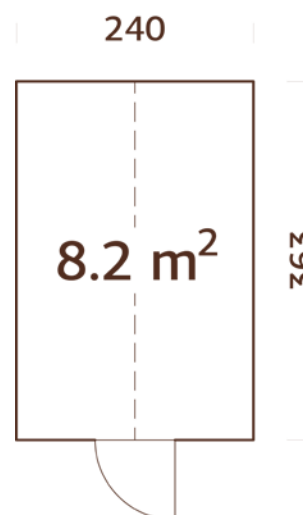

TRATAMIENTO

108999

autoclave gris

44x95 mm

A: 159 cm

B: 286 cm

mm

ESPECIFICACIONES DEL MODELO

Medidas de pared: 240x363 cm

Volumen: 19,4 m³

Cristal: templado, 4 mm

Superficie del tejado: 12,5 m²

Inclinación del tejado: 45°

Área de la base: 8,7 m²