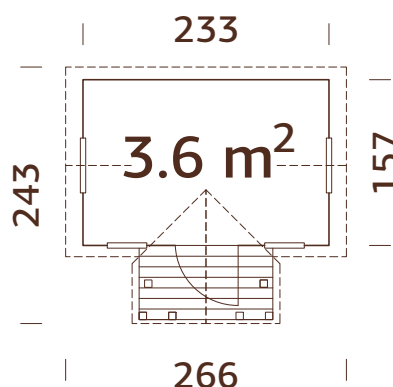

PALMAKO NIÑOS JENNIE 3,6 m²

NÚMERO DE ARTÍCULO: 109459

¡NUEVO!

ESPECIFICACIONES DEL MODELO

Medidas de la pared:

233x157 cm

Volumen: 6,4 m³

Cristal de la puerta o ventana: vidrio acrílico

Ventana fija, medidas de paso:

56x56 cm

Puerta, medidas de paso:

55x131 cm

Tablas del tejado: 16 mm

Superficie del tejado:

8,6 m²

Inclinación del tejado:

40,0°

Área de la base: 3,7 m²

Paneles prefabricados.

16 mm

A: 138 cm
B: 219 cm

Incluido
16 mm

OPCIONAL

Tela asfáltica negra (adecuada como capa interna): 1 rollo, material para tejados SBS: 1 rollo, shingles 3 paquetes, clavos para tejados. Ver productos opcionales p. 242-257 para más detalles.

Safety
Regular
Production
Surveillance

www.tuv.com
ID 0000075540