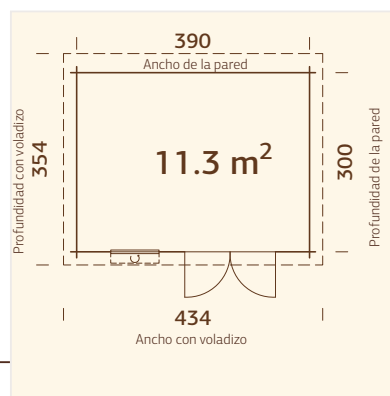

Plano de planta

Cómo se puede tratar un modelo específico

OPCIONES DE TRATAMIENTO

102007
baño por inmersión marrón

28 mm

102009
baño por inmersión gris

A: 211 cm
B: 221 cm

102008
baño por inmersión blanco claro

N. B. ¡El suelo es opcional! 19 mm

Información de carácter general descrita con símbolos

Descripción de símbolos

Grosor de pared/elemento/poste

Alturas (A - altura de la pared; B - altura total)

Tablas de suelo

Perfil de madera

Edad/límite de peso