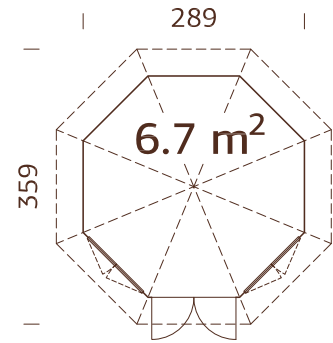

Doble acristalamiento.
Paneles de pared y de tejado prefabricados.

OPCIONAL

Teja asfáltica: 7 paquetes, clavos para tejados, puerta y ventana adicionales. Ver productos opcionales p. 242-257 para más detalles.

28 mm

A: 215 cm
B: 310 cm

Incluido
19 mm