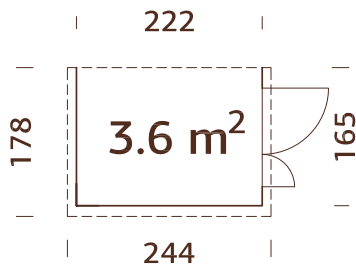

PALMAKO COBERTIZO MIA 3,6 m²

NÚMERO DE ARTÍCULO: 101076

La puerta se puede colocar a ambos lados.

Paneles prefabricados.

Una pared lateral no está incluida en el conjunto del producto.