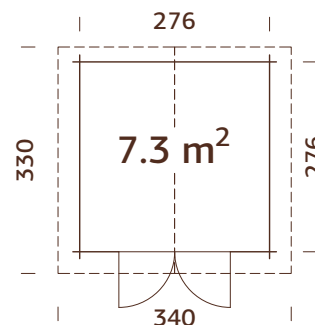

PALMAKO CABAÑA LOTTA 7,3 m²

NÚMERO DE ARTÍCULO: 101482

ESPECIFICACIONES DEL MODELO

Medidas de la madera:

296x296 cm

Volumen: 15,7 m³

Tipo de puerta o ventana:

Garden

Cristal de la puerta o

ventana:

cristal auténtico, 4 mm

Puerta, medidas de paso:

151x175 cm

Travesaño de la puerta:

bajo, cubierto con acero inoxidable

Tablas del tejado:

16 mm

Superficie del tejado:

11,5 m²

Inclinación del tejado:

16,2°

Área de la base:

7,6 m²

OPCIONES DE TRATAMIENTO

101483
baño por inmersión marrón

28 mm

101485
baño por inmersión gris

A: 194 cm
B: 234 cm

101484
baño por inmersión blanco claro

N. B. ¡El suelo es opcional!
19 mm

OPCIONAL

Suelo, tela asfáltica negra (adecuada como capa interna): 3 rollos, material para tejados SBS: 3 rollos, teja asfáltica: 5 paquetes, clavos para tejados, tubos de desagüe, trastero lateral, alero, puerta adicional. Ver productos opcionales p. 242-257 para más detalles.