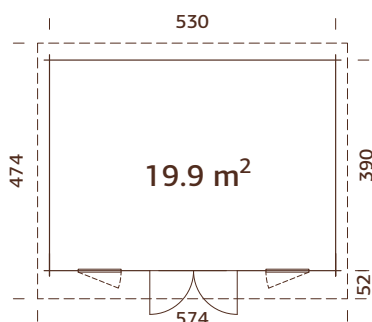

PALMAKO CABAÑA BRET 19,9 m²

NÚMERO DE ARTÍCULO: 109163

Doble acristalamiento.

OPCIONES DE TRATAMIENTO

109165
baño por
inmersión marrón

44 mm

109166
baño por
inmersión gris

A: 227 cm
B: 254 cm

109164
baño por inmersión
blanco claro

Incluido
19 mm

ESPECIFICACIONES DEL MODELO

Medidas de la madera:

550x410 cm

Volumen: 46,8 m³

Tipo de puerta o ventana:

Garden+

Cristal de la puerta o

ventana: cristal templado
doble, 4-6-4 mm

Ventana, medidas de paso:

66x167 cm

Puerta, medidas de paso:

151x186 cm

Travesaño de la puerta:

bajo,
cubierto con acero inoxidable

Tablas del tejado: 19 mm

Superficie del tejado: 26,3 m²

Inclinación del tejado: 2,4°

Área de la base: 20,7 m²

OPCIONAL

Tela asfáltica negra (adecuada como capa interna): 6 rollos, material para tejados SBS: 6 rollos, clavos para tejados, EPDM, tubos de desagüe, trastero lateral, alero, puerta y ventana adicionales. Ver productos opcionales p. 242-257 para más detalles.