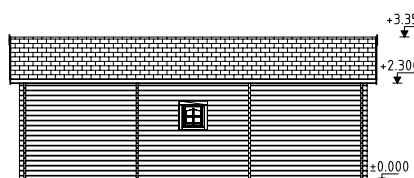

PALMAKO CASETA DE FIN DE SAMANA SANDRA 25,6+11,1 m²

NÚMERO DE ARTÍCULO: 106210

ESPECIFICACIONES DEL MODELO

Medidas de la madera:

791x370(520) cm

Volumen: 106,2 m³

Terraza: 771x146 cm

Tipo de puerta o ventana:

Summer

Crystal de la puerta o ventana:

doble cristal, 3-9-3 mm

Ventana, medidas de paso:

66x111 cm, 117x115 cm

Puerta, medidas de paso:

60x187 cm, 73x186 cm,

151x186 cm

Travesaño de la puerta: bajo,

cubierto con acero inoxidable

Tablas del tejado: 19 mm

Superficie del tejado: 48,5 m²

Inclinación del tejado: 19,2°

Área de la base

(terrazza incluida): 38,6 m²

OPCIONAL

Tela asfáltica negra (adecuada como capa interna): 9 rollos, material para tejados

SBS: 9 rollos, teja asfáltica: 18 paquetes, clavos para tejados, puerta y ventana

adicionales. Ver productos opcionales p. 242-257 para más detalles.

Doble acristalamiento.

Tablas de la terraza tratadas.

44 mm

A: 239 cm
B: 335 cm

Incluido
19 mm