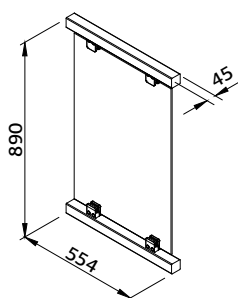

PALMAKO BARANDILLAS PARA TERRAZAS, SIRI 6 CRISTAL

NÚMERO DE ARTÍCULO: 107705