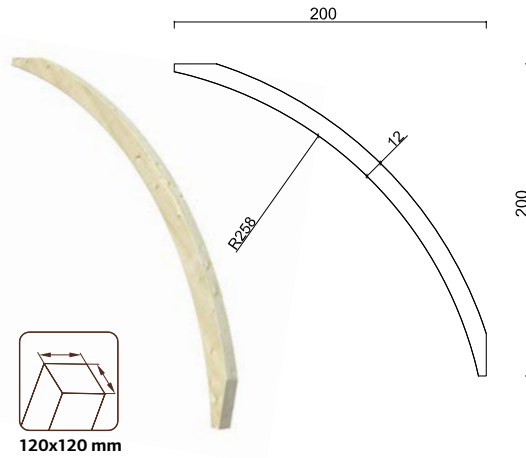

ARCO DE MADERA LAMINADA

NÚMERO DE ARTÍCULO: 102765

120x120 mm

OPCIONES DE TRATAMIENTO

102766
baño por
inmersión marrón

102768
baño por
inmersión gris

102767
baño por inmersión
blanco claro

109084
imprimación blanca