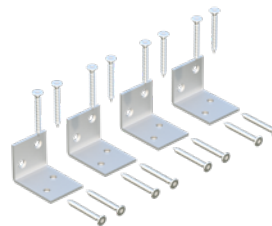

Escuadras (4 unidades) color blanco
Art.-Nr. 108423