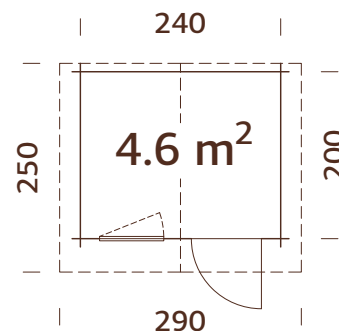

PALMAKO CABAÑA EMMA 4,6 m²

NÚMERO DE ARTÍCULO: 101797

ESPECIFICACIONES DEL MODELO

Medidas de la madera:

260x220 cm

Volumen: 10,2 m³

Tipo de puerta o ventana:

Garden

Cristal de la puerta o

ventana:

cristal auténtico, 4 mm

Ventana, medidas de paso:

66x89 cm

Puerta, medidas de paso:

73x175 cm

Travesaño de la puerta:

bajo, cubierto con acero inoxidable

Tablas del tejado: 19 mm

Superficie del tejado: 7,4 m²

Inclinación del tejado: 13,7°

Área de la base: 4,8 m²

OPCIONES DE TRATAMIENTO

101798
baño por inmersión marrón

28 mm

101800
baño por inmersión gris

A: 194 cm
B: 222 cm

101799
baño por inmersión blanco claro

Incluido
19 mm

OPCIONAL

Tela asfáltica negra (adecuada como capa interna): 2 rollos, material para tejados SBS: 2 rollos, teja asfáltica: 4 paquetes, clavos para tejados, tubos de desagüe, puerta y ventana adicionales. Ver productos opcionales p. 242-257 para más detalles.