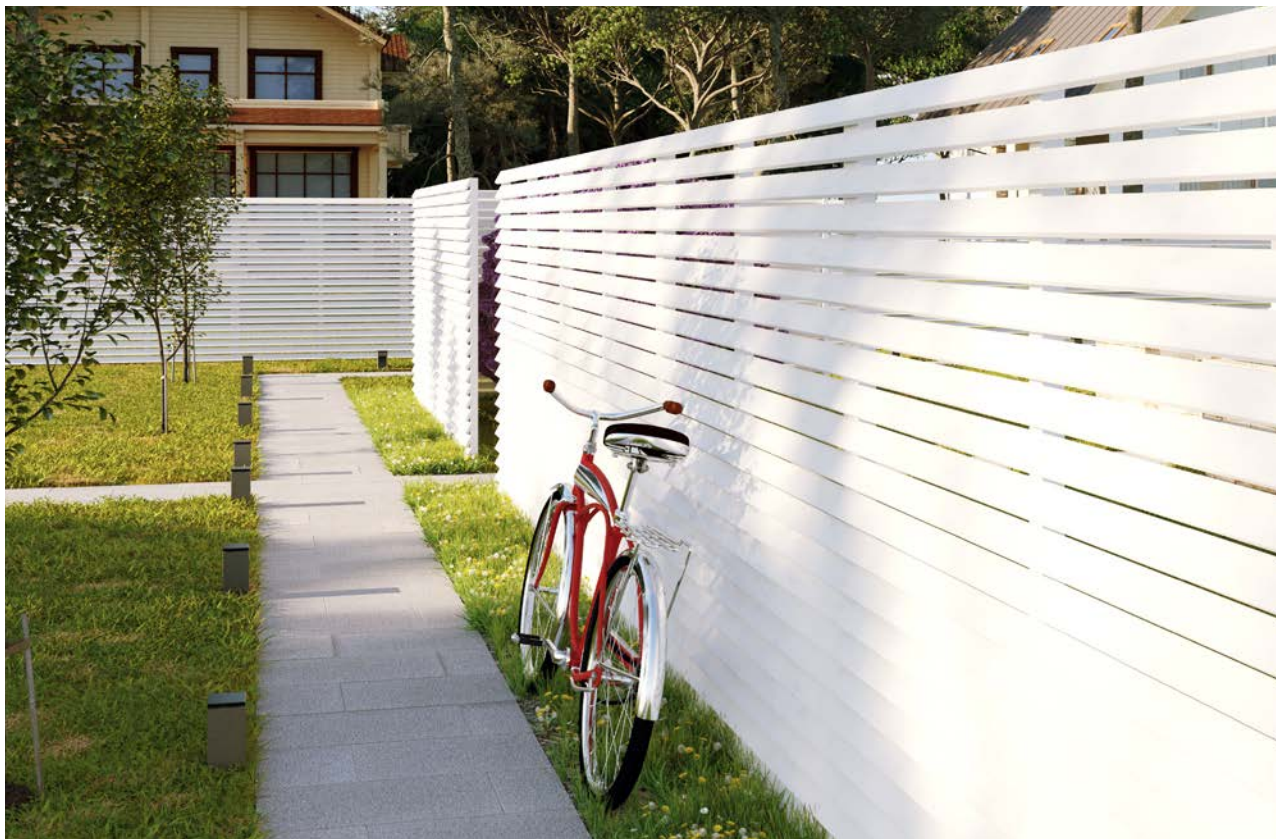

# PALMAKO PANEL DE OCULTACIÓN LAUREEN

NÚMERO DE ARTÍCULO: 100748 / 100749

ESPECIE: ABETO