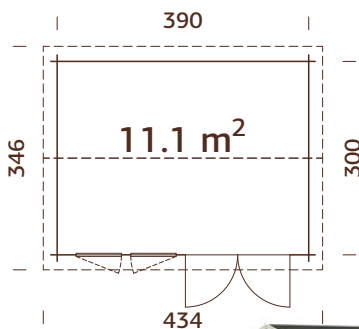

PALMAKO CABAÑA IRIS 11,1 m²

NÚMERO DE ARTÍCULO: 102185

Doble acristalamiento.

Se incluyen listones decorativos para puertas y ventanas.

OPCIONES DE TRATAMIENTO

102186
baño por inmersión marrón

44 mm

102188
baño por inmersión gris

A: 211 cm
B: 245 cm

102187
baño por inmersión blanco claro

Incluido
19 mm