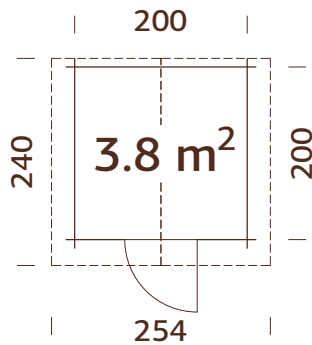

PALMAKO CABAÑA VIVIAN 3,8 m²

NÚMERO DE ARTÍCULO: 101314

OPCIONES DE TRATAMIENTO

101315
baño por
inmersión marrón

28 mm

101317
baño por
inmersión gris

A: 190 cm
B: 222 cm

101316
baño por inmersión
blanco claro

Incluido
19 mm

ESPECIFICACIONES DEL MODELO

Medidas de la madera:

220x220 cm

Volumen: 8,1 m³

Tipo de puerta o ventana:

Garden

Cristal de la puerta o

ventana:

cristal auténtico, 4 mm

Puerta, medidas de paso:

73x175 cm

Travesaño de la puerta: bajo,

cubierto con acero inoxidable

Tablas del tejado: 19 mm

Superficie del tejado: 6,2 m²

Inclinación del tejado: 16,3°

Área de la base: 4,0 m²

OPCIONAL

Tela asfáltica negra (adecuada como capa interna): 1 rollo, material para tejados SBS: 1 rollo, teja asfáltica: 3 paquetes, clavos para tejados, tubos de desagüe, puerta adicional. Ver productos opcionales p. 242-257 para más detalles.