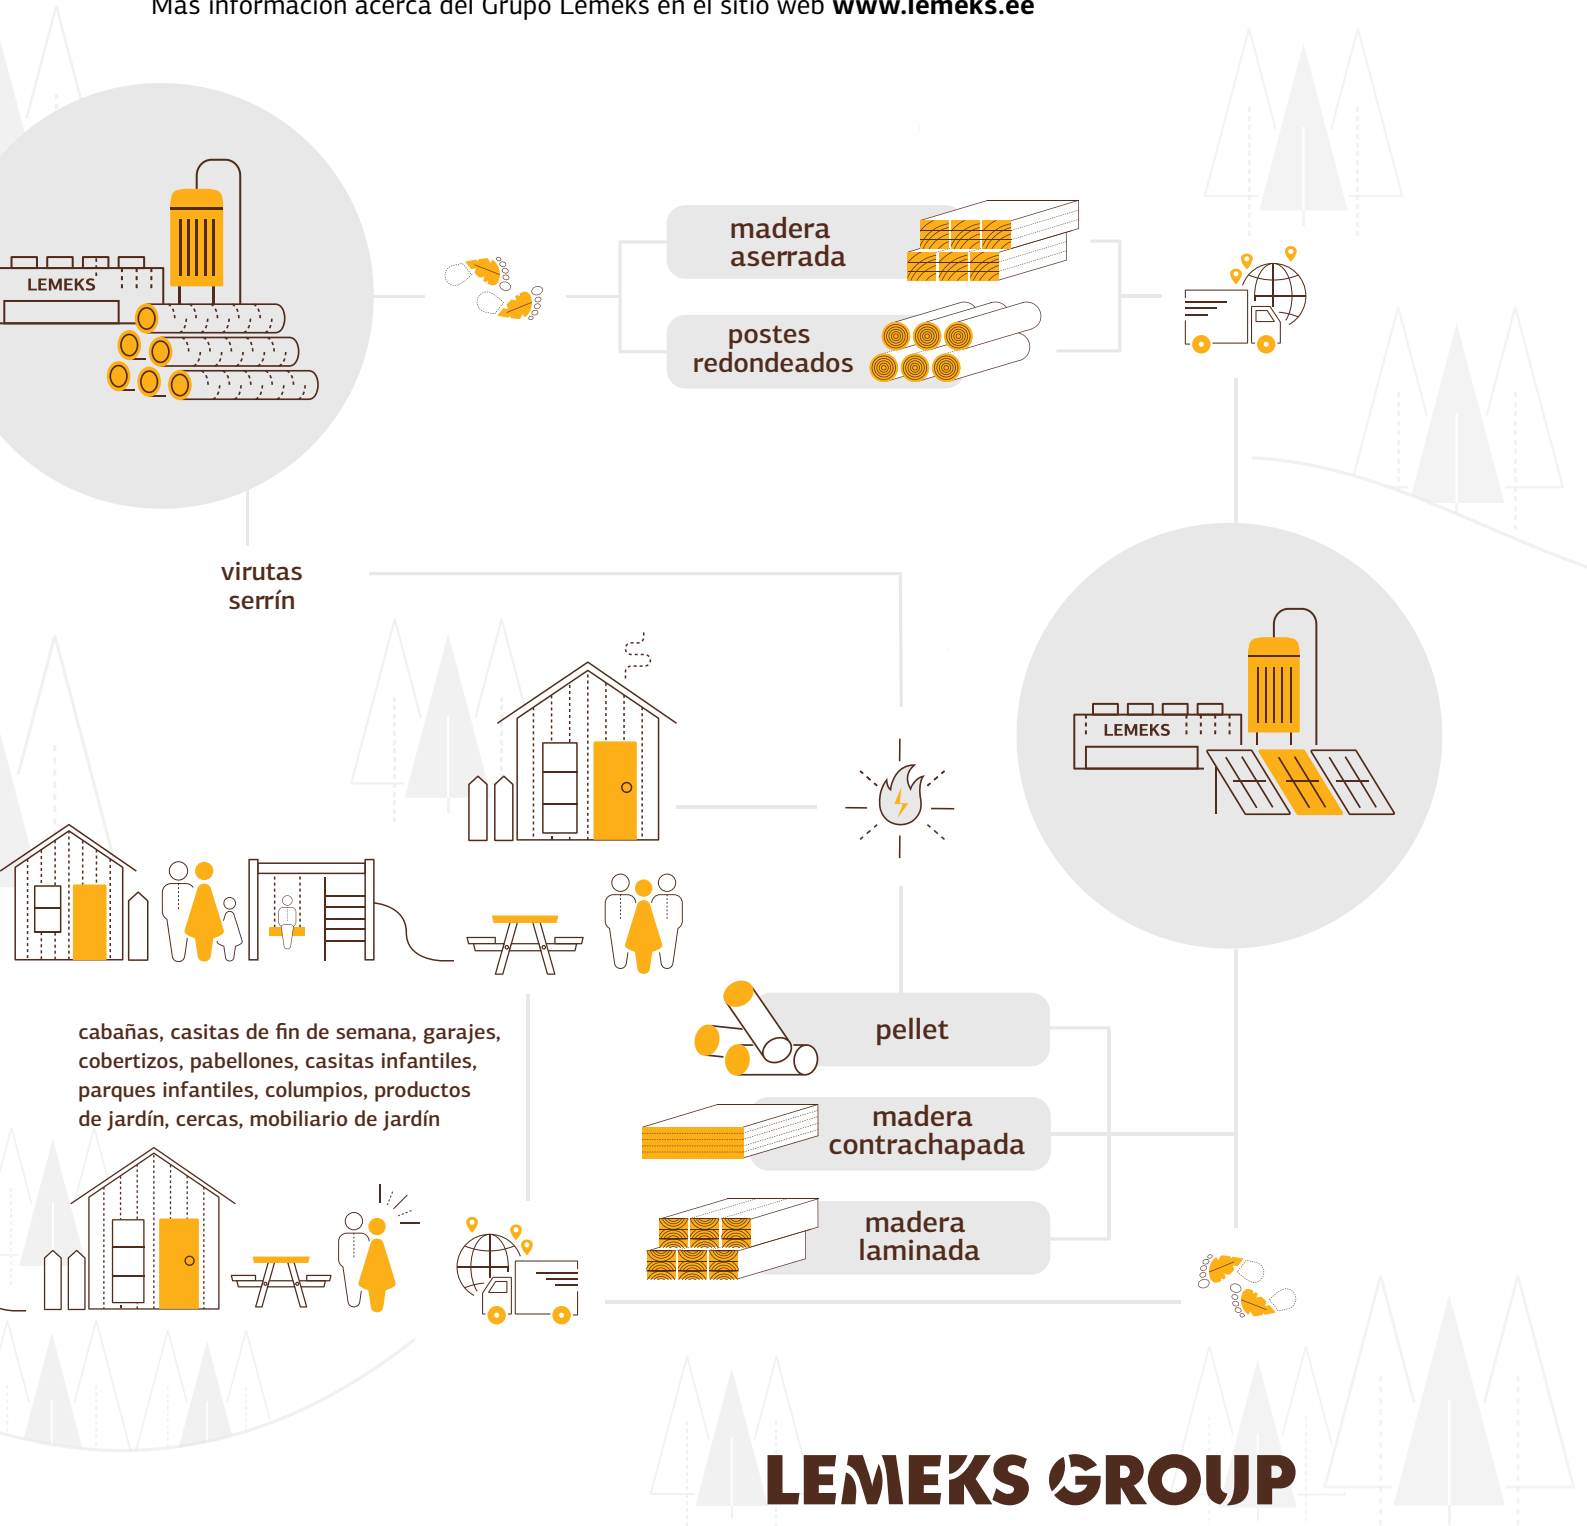

# Palmako pertenece al Grupo Lemeks.

Lemeks AS fue fundada en 1993 con el objetivo de crear una empresa moderna de almacenamiento de madera que, de forma sistemática, cubriera todo el país y sobre la cual se pudiera establecer una industria que diera valor a la madera local.

Hoy en día Lemeks se ha convertido en la mayor empresa forestal de Estonia financiada con capital propio, que opera con éxito en el ámbito del procesamiento de la madera, la tala de bosques y la agricultura.

## Cadena de valor agregado de la madera

34 filiales y empresas relacionadas proporcionan empleo a más de 1000 personas en Estonia, Letonia, Alemania, Suecia, Noruega, Francia, España y Reino Unido. Pertenecer al Grupo Lemeks proporciona a Palmako apoyo en gestión financiera e informática. También ofrece una excelente oportunidad para intercambiar información y experiencias valiosas con otros especialistas del mismo campo. La existencia de pertenecer a la cadena de valor del grupo garantiza el suministro de materia prima incluso en los momentos más difíciles. Más información acerca del Grupo Lemeks en el sitio web [www.lemeks.ee](http://www.lemeks.ee)

# Sobre nosotros

- Plantas de producción de Palmako
- Sede central del grupo Lemeks
- Rama Palmako
- Oficina de venta de Palmako

 Almacén con producto + servicio de entrega a domicilio