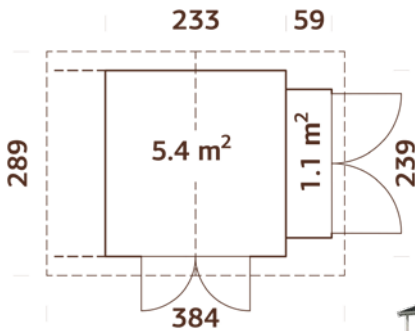

PALMAKO COBERTIZO MARCUS 6,5 m²

NÚMERO DE ARTÍCULO: 107218

Paneles prefabricados.

OPCIONES DE TRATAMIENTO

107216
baño por inmersión marrón

16 mm

107217
baño por inmersión gris

A: 188 cm
B: 240 cm

107219
baño por inmersión blanco claro

Incluido
16 mm

ESPECIFICACIONES DEL MODELO

Medidas de la pared:

233x239 cm

Volumen: 13,5 m³

Tipo de puerta o ventana:

Shed

Cristal de la puerta o

ventana:

vidrio acrílico

Puerta, medidas de paso:

135x183, 181x152 cm

Tablas del tejado: 16 mm

Superficie del tejado: 11,2 m²

Inclinación del tejado: 21,0°

Área de la base: 7,0 m²

OPCIONAL

Tela asfáltica negra (adecuada como capa interna): 2 rollos, material para tejados SBS: 2 rollos, teja asfáltica: 5 paquetes, clavos para tejados. Ver productos opcionales p. 242-257 para más detalles.