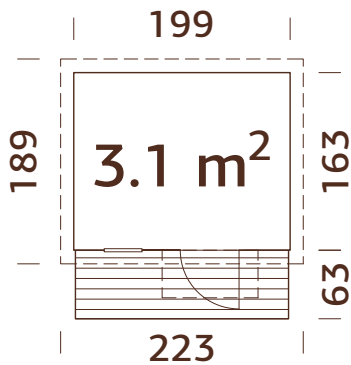

PALMAKO NIÑOS HARRY 3,1 m²

NÚMERO DE ARTÍCULO: 101109

Paneles prefabricados.

16 mm

A: 153 cm
B: 189 cm

Incluido
16 mm

ESPECIFICACIONES DEL MODELO

Medidas de la pared:

199x163 (223) cm

Volumen: 5,1 m³

Cristal de la puerta o ventana: vidrio acrílico

Ventana fija, medidas de

paso: 38x116 cm

Puerta, medidas de paso:

56x141 cm

Tablas del tejado: 16 mm

Superficie del tejado: 4,2 m²

Inclinación del tejado: 9,0°

Área de la base: 3,2 m²

OPCIONAL

Tela asfáltica negra (adecuada como capa interna): 1 rollo, material para tejados SBS: 1 rollo, clavos para tejados. Ver productos opcionales p. 242-257 para más detalles.

Safety
Regular
Production
Surveillance

www.tuv.com
ID 000075540

OPCIONAL PRODUCTS

VER PRODUCTOS OPCIONALES, PÁGINAS 242-257

Caseta	Art. Nº.	Tela asfáltica, rollos	Material para tejados SBS, rollos	Teja asfáltica¹, paquetes	Clavos para tejados. 1 kg	F-piqueta 50x500 mm	Tobogán para plataforma de 120 cm 495 x 2300 mm
Sam 2,4 m²	101761	107210, 1 rollo	107214, 1 rollo	3 paquetes	107930		
Stina 3,1 m²	101766	107210, 1 rollo	107214, 1 rollo	3 paquetes	107930		
Felix 1,9 m²	101125	107210, 1 rollo	107214, 1 rollo	2 paquetes	107930		
Toby 2,1 m²	101129	107210, 1 rollo	107214, 1 rollo	2 paquetes	107930	100997, 4 piezas	101004, 107382
Toby Set	109507	107210, 1 rollo	107214, 1 rollo	2 paquetes	107930	100997, 6 piezas	101004, 107382
Otto 3,6 m²	101249	107210, 1 rollo	107214, 1 rollo	3 paquetes	107930		
Jennie 3,6 m²	109459	107210, 1 rollo	107214, 1 rollo	3 paquetes	107930		
Grete 3,7 m²	101245	107210, 1 rollo	107214, 1 rollo	3 paquetes	107930		
Marie 5,4 m²	108997	107210, 2 rollos	107214, 2 rollos	5 paquetes	107930		
Tom 3,8 m²	101091	107210, 1 rollo	107214, 1 rollo	3 paquetes	107930		
Huck 3,3 m²	101105	107210, 1 rollo	107214, 1 rollo		107930	100997, 6 piezas	
Harry 3,1 m²	101109	107210, 1 rollo	107214, 1 rollo		107930		

¹ La teja asfáltica está disponible en diferentes colores - 107180 = negro, 107182 = rojo, 107183 = verde, 107181 = marrón.