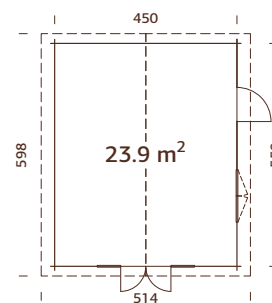

PALMAKO CABAÑA IRENE 23,9 m²

NÚMERO DE ARTÍCULO: 102367

Doble acristamiento.
Correas fuertes de madera laminada.

ESPECIFICACIONES DEL MODELO

Medidas de la madera:

470x570 cm

Volumen: 59,0 m³

Tipo de puerta o ventana:

Garden+

Cristal de la ventana:

doble cristal, 3-6-3 mm

Puerta cristal:

cristal templado doble, 4-6-4 mm

Ventana, medidas de paso:

119x89 cm

Puerta, medidas de paso:

73x175 cm, 114x186 cm

Travesaño de la puerta:

bajo, cubierto con acero inoxidable

Tablas del tejado:

19 mm

Superficie del tejado:

31,7 m²

Inclinación del tejado:

15,9°

Área de la base:

24,8 m²

OPCIONAL

Tela asfáltica negra (adecuada como capa interna): 7 rollos, material para tejados SBS: 7 rollos, teja asfáltica:

12 paquetes, clavos para tejados, tubos de desagüe, trastero lateral, alero, puerta y ventana adicionales.

Ver productos opcionales p. 242-257 para más detalles.

OPCIONES DE TRATAMIENTO

102368
baño por inmersión marrón

44 mm

102370
baño por inmersión gris

A: 217 cm
B: 287 cm

102369
baño por inmersión blanco claro

Incluido
19 mm