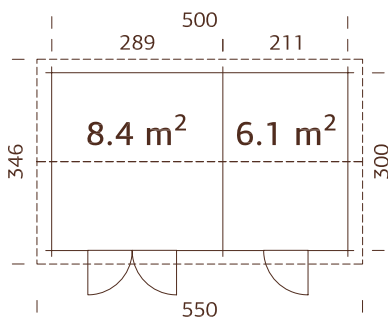

PALMAKO COBERTIZO JARI 14,5 m²

NÚMERO DE ARTÍCULO: 101338

OPCIONES DE TRATAMIENTO

101339
baño por
inmersión marrón

28 mm

101341
baño por
inmersión gris

A: 211 cm
B: 249 cm

101340
baño por inmersión
blanco claro

Incluido
19 mm

ESPECIFICACIONES DEL MODELO

Medidas de la madera:

520x320 cm

Volumen: 33,7 m³

Puerta, medidas de paso:

156x180 cm, 78x180 cm

Tablas del tejado: 19 mm

Superficie del tejado: 19,6 m²

Inclinación del tejado: 14,9°

Área de la base: 15,0 m²

OPCIONAL

Tela asfáltica negra (adecuada como capa interna): 5 rollos, material para tejados SBS: 5 rollos, teja asfáltica: 8 paquetes, clavos para tejados, tubos de desagüe. Ver productos opcionales p. 242-257 para más detalles.