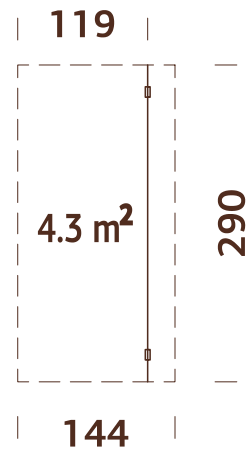

ESPECIFICACIONES DEL MODELO

Medidas de la madera:

144x290 cm

Volumen: 10,0 m³

Tablas del tejado: 19 mm

Superficie del tejado: 4,3 m²

Inclinación del tejado: 16,0°

OPCIONES DE TRATAMIENTO

102802 baño por inmersión marrón

102804 baño por inmersión gris

102803 baño por inmersión blanco claro

103169 baño por inmersión marrón

103171 baño por inmersión gris

103170 baño por inmersión blanco claro