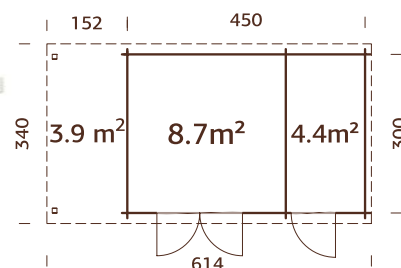

PALMAKO CABAÑA ELLA 13,1+3,9 m²

NÚMERO DE ARTÍCULO: 108222

¡Se puede montar en sentido contrario!

ESPECIFICACIONES DEL MODELO

Medidas de la madera:

610x320 cm

Volumen: 26,8+8,0 m³

Tipo de puerta o ventana:

Garden

Cristal de la ventana: cristal auténtico, 4 mm

Puerta, medidas de paso: 73x175, 151x175 cm

Travesaño de la puerta: bajo, cubierto con acero inoxidable

Tablas del tejado: 19 mm

Superficie del tejado: 20,9 m²

Inclinación del tejado: 2,2°

Área de la base: 17,8 m²

OPCIONAL

Suelo, tela asfáltica negra (adecuada como capa interna): 5 rollos, material para tejados SBS: 5 rollos, clavos para tejados, EPDM, tubos de desagüe, puerta adicional. Ver productos opcionales p. 242-257 para más detalles.

OPCIONES DE TRATAMIENTO

108223
baño por inmersión marrón

28 mm

108224
baño por inmersión gris

A: 199 cm
B: 214 cm

108225
baño por inmersión blanco claro

N. B. ¡El suelo es opcional!
19 mm