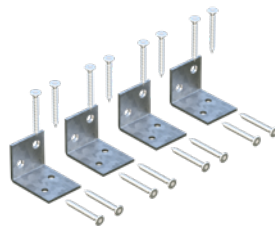

Escuadras (4 unidades) galvanizadas en caliente
Art.-Nr. 108424