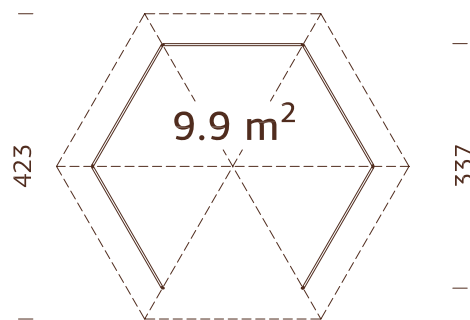

PALMAKO PABELLÓN BETTY 9,9 m²

NÚMERO DE ARTÍCULO: 103879

Postes de madera laminada.

OPCIONES DE TRATAMIENTO

103880
baño por
inmersión marrón

103882
baño por
inmersión gris

103881
baño por inmersión
blanco claro

109007
imprimación blanca

ESPECIFICACIONES DEL MODELO

Diámetro: 337 cm

Tablas del tejado: 19 mm

Inclinación del tejado: 25,0°

Volumen: 23,0 m³

Superficie del tejado: 16,7 m² Área de la base: 9,9 m²

OPCIONAL

Suelo, teja asfáltica: 9 paquetes, clavos para tejados.

Ver productos opcionales p. 242-257 para más detalles.

120x120 mm

A: 204 cm
B: 313 cm

N. B. ¡El suelo es
opcional!
28 mm, tratadas