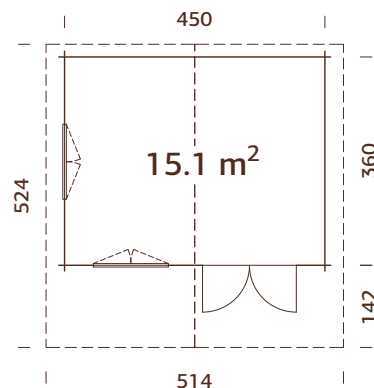

PALMAKO CABAÑA HELENA 15,1 m²

NÚMERO DE ARTÍCULO: 102318

Doble acristalamiento.

ESPECIFICACIONES DEL MODELO

Medidas de la madera:

470x380 cm

Volumen: 37,2 m³

Tipo de puerta o ventana:

Summer

Cristal de la puerta o

ventana:

doble cristal, 3-9-3 mm

Ventana, medidas de paso:

117x92 cm

Puerta, medidas de paso:

151x183 cm

Travesaño de la puerta:

bajo, cubierto con acero inoxidable

Tablas del tejado: 19 mm

Superficie del tejado: 27,6 m²

Inclinación del tejado: 15,4°

Área de la base: 16,2 m²

OPCIONES DE TRATAMIENTO

102319
baño por inmersión marrón

70 mm

102321
baño por inmersión gris

A: 216 cm
B: 285 cm

102320
baño por inmersión blanco claro

Incluido
19 mm

OPCIONAL

Tela asfáltica negra (adecuada como capa interna): 7 rollos, material para tejados SBS: 7 rollos, teja asfáltica:

11 paquetes, clavos para tejados, tubos de desagüe, trastero lateral, alero, puerta y ventana adicionales.

Ver productos opcionales p. 242-257 para más detalles.