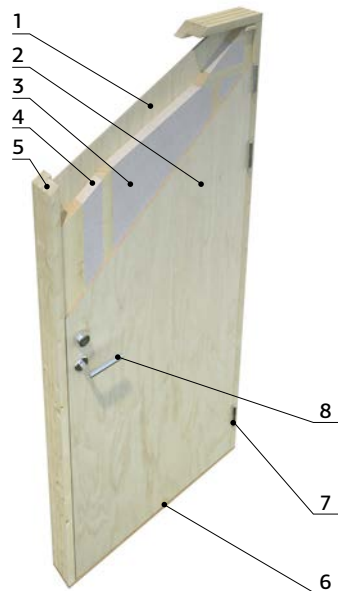

DISPONEMOS DE UNA EXCELENTE ALTERNATIVA A LA CASA DE JARDÍN TRADICIONAL.

Estos edificios de estilo contemporáneo, de apariencia y calidad escandinava, son los más apropiados para jardines urbanos. Los productos de Palmako Casas Nordic constituyen nuestros modelos más modernos e innovadores de casas prefabricadas.

El interior de los paneles de pared esta cubierto de plástico para proteger del viento, lo que las hace muy resistentes a la intemperie, especialmente a la lluvia y al viento. La construcción del marco de 70 mm es ideal para ocultar cables o tubos, así como para camuflar el espesor del aislamiento. Todas las casas tienen doble acristalamiento térmico y ventanas con apertura hacia el exterior.

Estos modelos tienen puertas aisladas con EPS (poliestireno expandido) de 40 mm, lo que los hace especialmente resistentes a la lluvia y al viento.

1. Contrachapado 10 mm
2. Contrachapado 10 mm
3. Aislamiento EPS 50 de 40 mm
4. Armazón de madera 40x40 mm
5. Marco laminado de madera 44x105 mm
6. Umbral de madera dura 28x93 mm
7. Bisagra 115x84x3 mm (3x)
8. 565 maneta y cerradura