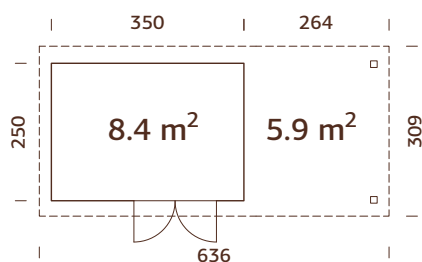

PALMAKO CABAÑA LARA 8,4+5,9 m²

NÚMERO DE ARTÍCULO: 101603

¡Se puede montar en sentido contrario!

Sistema de encaje moderno.

28 mm

A: 197 cm
B: 221 cm

N. B. ¡El suelo es opcional!
19 mm