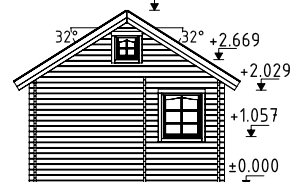

# PRODUCIMOS LAS CABAÑAS DE SUS SUEÑOS

Ofrecemos casetas con paredes de 44 mm y 70 mm, de madera maciza y también de madera laminada de 88 mm, 114 mm, 134 mm, 165 mm, 180 mm y 202 mm.

Este catálogo incluye sólo algunos de los modelos e ideas disponibles para casas de fin de semana. También podemos ofrecerle construcciones diseñadas por usted, según sus necesidades, con la ayuda de nuestros arquitectos y el servicio de diseño a medida.