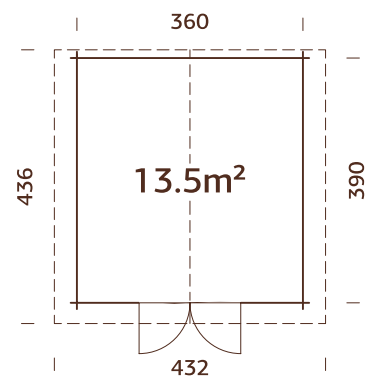

## ESPECIFICACIONES DEL MODELO

**Medidas de la madera:** 380x410 cm  
**Volumen:** 29,7 m<sup>3</sup>  
**Tipo de puerta o ventana:** Garden

**Cristal de la puerta o ventana:** cristal auténtico, 4 mm  
**Puerta, medidas de paso:** 151x175 cm