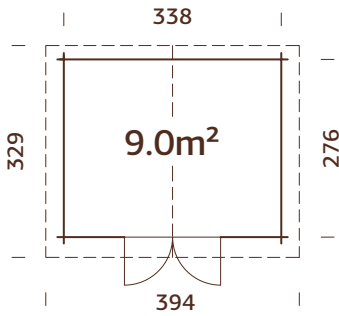

PALMAKO CABAÑA VALENTINE 9,0 m²

NÚMERO DE ARTÍCULO: 109458

¡NUEVO!

TRATAMIENTO

109458
autoclave marrón

28 mm

A: 194 cm
B: 235 cm

N. B. ¡El suelo es opcional!
19 mm

ESPECIFICACIONES DEL MODELO

Medidas de la madera:

358x296 cm

Volumen: 18,1 m³

Tipo de puerta o ventana:

Garden

Cristal de la puerta o

ventana:

cristal auténtico, 4 mm

Puerta, medidas de paso:

151x175 cm

Travesaño de la puerta:

bajo, cubierto con acero inoxidable

Tablas del tejado: 16 mm

Superficie del tejado: 12,5 m²

Inclinación del tejado: 13,3°

Área de la base: 8,8 m²

OPCIONAL

Suelo, tela asfáltica negra (adecuada como capa interna): 2 rollos, material para tejados SBS: 2 rollos, teja asfáltica: 6 paquetes, clavos para tejados, tubos de desagüe, trastero lateral, alero, puerta y ventana adicionales. Ver productos opcionales p. 242-257 para más detalles.