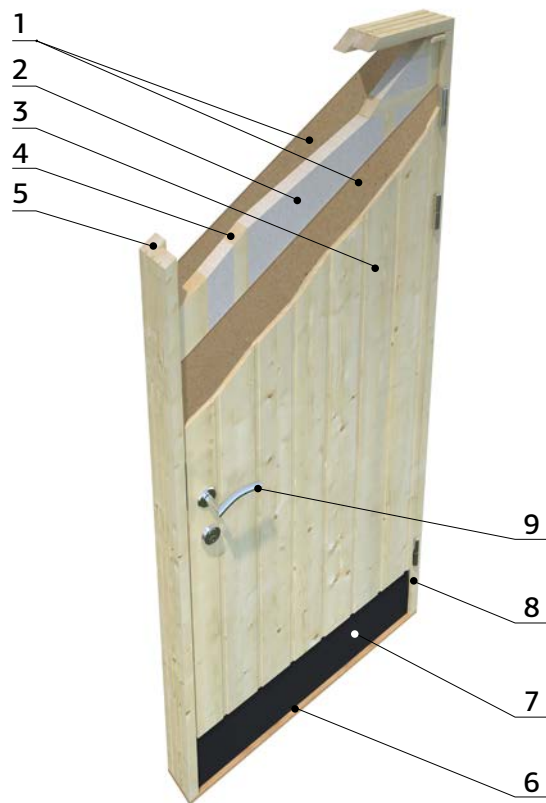

CALIDAD DE LAS PUERTAS DE LOS COBERTIZOS MARTIN, OLAF Y KALLE

Los edificios de estilo contemporáneo, como los cobertizos Martin, Olaf y Kalle, tienen paneles de pared prefabricados e interiormente cubiertos con plástico protector contra el viento y la humedad, lo que hace que sean muy resistentes a las inclemencias meteorológicas. Cada modelo contiene un conjunto de paneles de pared y ventana/ puerta que se puede colocar de varias maneras. Su sencilla construcción permite un montaje fácil y rápido.

Estos modelos también tienen puertas aisladas con EPS (poliestireno expandido) de 32 mm, lo que los hace muy resistentes a la lluvia y al viento. Observe el dibujo.

1. HDF 3 mm
2. Aislamiento EPS 50 de 32 mm
3. Revestimiento de madera 12x114 mm
4. Armazón de madera 32x40 mm
5. Marco laminado de madera 44x90 mm
6. Umbral de madera dura 28x78 mm
7. Placa de protección de metal de 0,5 mm de grosor con revestimiento pural negro mate.
8. Bisagra 115x84x3 mm (3x)
9. 2018 maneta y cerradura