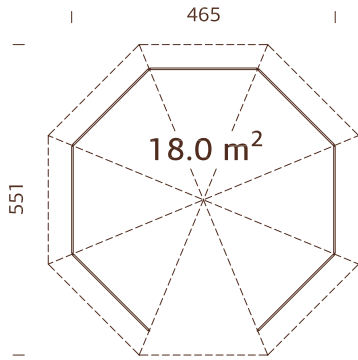

PALMAKO PABELLÓN BETTY 18,0 m²

NÚMERO DE ARTÍCULO: 105212

Postes de madera laminada.