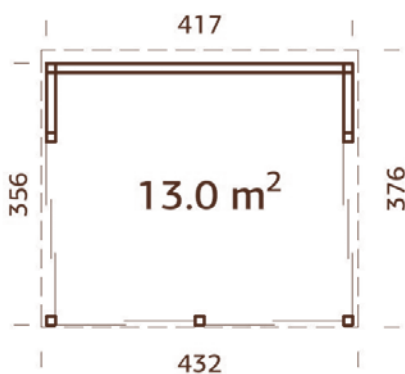

## ESPECIFICACIONES DEL MODELO

**Medidas de pared:** 417x356 cm

**Volumen:** 32,6 m<sup>3</sup>

**Puerta:** puerta corredera

**Cristal de la puerta:** cristal templado, 5 mm

**Ventana fija, medidas de paso:** 90x42 cm