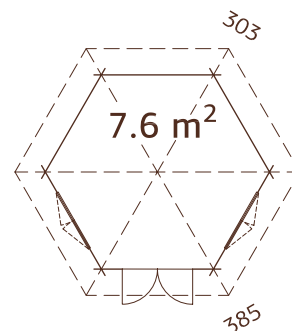

Elementos de tejado prefabricados.

OPCIONES DE TRATAMIENTO

103725 baño por inmersión marrón	103727 baño por inmersión gris	103726 baño por inmersión blanco claro
34 mm	A: 227 cm B: 336 cm	Incluido 19 mm