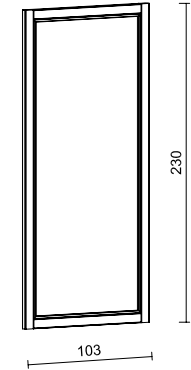

### ESPECIFICACIONES DEL MODELO

**Medidas:** 103x230 cm

**Crystal de la puerta o ventana:**

crystal templado, 6 mm

19 mm