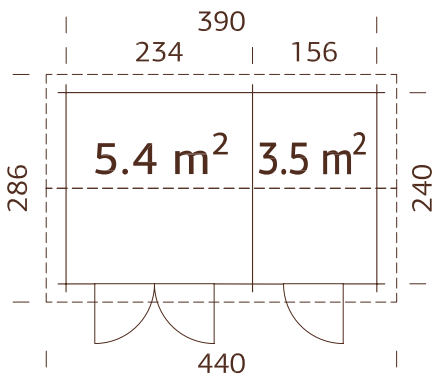

PALMAKO COBERTIZO JARI 8,9 m²

NÚMERO DE ARTÍCULO: 101324

OPCIONES DE TRATAMIENTO

101325
baño por
inmersión marrón

28 mm

101327
baño por
inmersión gris

A: 194 cm
B: 235 cm

101326
baño por inmersión
blanco claro

Incluido
19 mm

ESPECIFICACIONES DEL MODELO

Medidas de la madera:

410x260 cm

Volumen: 20,8 m³

Puerta, medidas de paso:

156x180 cm, 78x180 cm

Tablas del tejado: 19 mm

Superficie del tejado: 13,1 m²

Inclinación del tejado: 15,2°

Área de la base: 9,4 m²

OPCIONAL

Tela asfáltica negra (adecuada como capa interna): 2 rollos, material para tejados SBS: 2 rollos, teja asfáltica: 6 paquetes, clavos para tejados, tubos de desagüe. Ver productos opcionales p. 242-257 para más detalles.