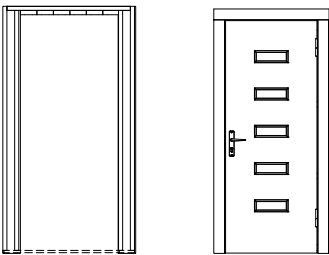

Paneles de ventana + ventanas – 2 pza.

Paneles de puerta + puerta – 1 pza.

Los paneles prefabricados y la construcción sencilla permiten un ensamblaje muy rápido y fácil. El video de ensamblaje del modelo Ly está disponible en www.palmako.com/esp/ly

¡Escanee este código de barras para ver el montaje de Ly 13,6 m²!