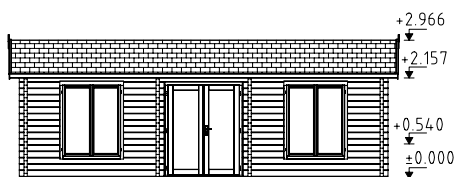

# PALMAKO CASETA DE FIN DE SAMANA SANDRA 21,5+3,7 m<sup>2</sup>

NÚMERO DE ARTÍCULO: 106567