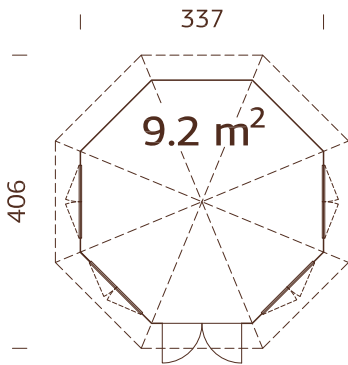

PALMAKO PABELLÓN VERONICA 4 9,2 m²

NÚMERO DE ARTÍCULO: 107374

Doble acristalamiento.

Paneles de pared y de tejado prefabricados.

34 mm

A: 222 cm
B: 326 cm

Incluido
19 mm

ESPECIFICACIONES DEL MODELO

Diámetro: 337 cm

Volumen: 23,4 m³

Tipo de puerta o ventana:

Garden+

Cristal de la ventana: doble cristal, 3-6-3 mm

Cristal de la puerta: cristal templado doble, 4-6-4 mm

Ventana, medidas de paso: 90x123 cm

Puerta, medidas de paso: 120x181 cm

Travesaño de la puerta: bajo, cubierto con acero inoxidable

Tablas del tejado: 16 mm

Superficie del tejado: 15,3 m²

Inclinación del tejado: 32,0°

Área de la base: 9,4 m²

OPCIONAL

Teja asfáltica: 9 paquetes, clavos para tejados, puerta y ventana adicionales.

Ver productos opcionales p. 242-257 para más detalles.