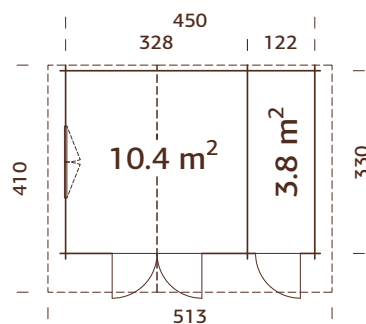

PALMAKO CABAÑA EMMA 14,2 m²

NÚMERO DE ARTÍCULO: 102339

¡Se puede montar en sentido
contrario!