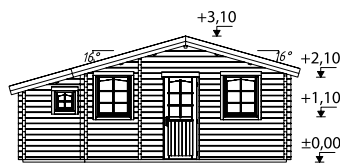

Doble acristalamiento.  
Correas fuertes de madera laminada.

70 mm

**A:** 230 cm  
**B:** 310 cm

**Incluido**  
**28 mm**