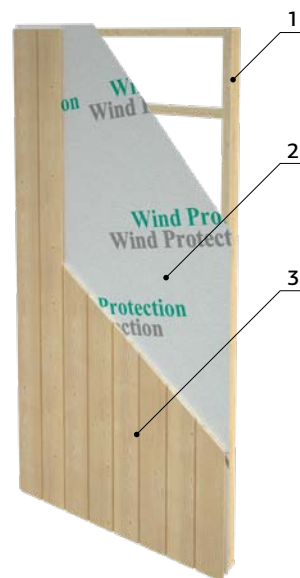

El grosor de los elementos de los Garajes Nordic es de 88 mm. A continuación, presentamos la sección transversal de uno de estos elementos para que pueda ver cómo son y de qué se componen:

1. Marco de 34 x 70 mm
2. Plástico de protección contra el viento
3. Revestimiento exterior de madera cepillada de 18 mm