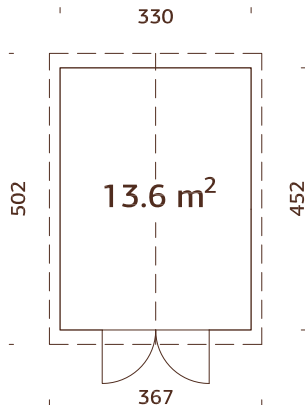

PALMAKO COBERTIZO MARTIN 13,6 m²

NÚMERO DE ARTÍCULO: 101045

¡Paneles de pared prefabricados con plástico para protección contra el viento!

¡Look actual! Revestimiento exterior de madera rugosa.

88 mm

A: 203 cm
B: 296 cm

Incluido
19 mm

ESPECIFICACIONES DEL MODELO

Medidas de la pared:

330x452 cm

Volumen: 35,2 m³

Tipo de puerta o ventana:

Summer

Puerta, medidas de paso:

138x181 cm

Travesaño de la puerta:

madera dura

Tablas del tejado: 19 mm

Superficie del tejado: 19,5 m²

Inclinación del tejado: 20,0°

Área de la base: 14,9 m²

OPCIONAL

Tela asfáltica negra (adecuada como capa interna): 5 rollos, material para tejados SBS: 5 rollos, teja asfáltica: 8 paquetes, clavos para tejados, tubos de desagüe, puerta adicional. Ver productos opcionales p. 242-257 para más detalles.