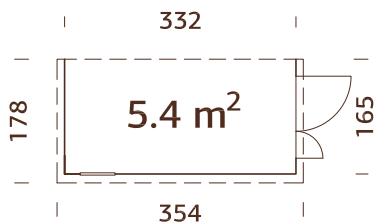

PALMAKO COBERTIZO MIA 5,4 m²

NÚMERO DE ARTÍCULO: 101184

La puerta se puede colocar a ambos lados.

Paneles prefabricados.

Una pared lateral no está incluida en el conjunto del producto.