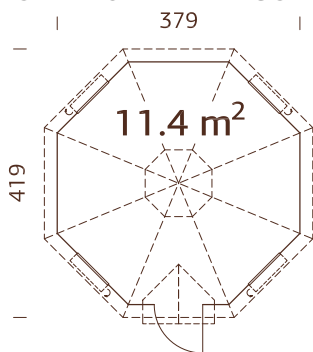

PALMAKO CASETA BARBACOA EVA 11,4 m²

NÚMERO DE ARTÍCULO: 104596

Elementos de tejado prefabricados.

Opciones: Parrilla con extractora de humo en campana y mesa, chimenea y casquillo.

OPCIONES DE TRATAMIENTO

104597
baño por inmersión marrón

44 mm

104599
baño por inmersión gris

A: 137 cm
B: 346 cm

104598
baño por inmersión blanco claro

Incluida rejilla de madera
19 mm

ESPECIFICACIONES DEL MODELO

Diámetro: 379 cm

Volumen: 26,0 m³

Tipo de puerta o ventana:

Garden+

Cristal de la puerta o ventana:

doble cristal, 3-6-3 mm

Ventana, medidas de paso:

59x41 cm

Puerta, medidas de paso:

65x148 cm

Travesaño de la puerta:

cubierto con acero inoxidable

Tablas del tejado: 19 mm

Superficie del tejado: 22,0 m²

Inclinación del tejado: 45,0°

Área de la base: 11,9 m²

OPCIONAL

Teja asfáltica: 12 paquetes, clavos para tejados, parrilla con extractor de humo en campana y mesa, puerta y ventana adicionales. Ver productos opcionales p. 242-257 para más detalles.