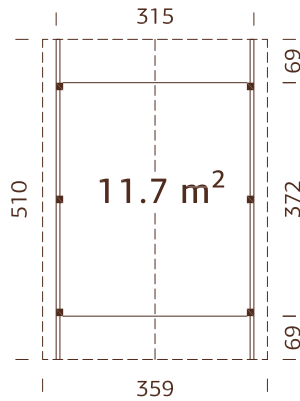

PALMAKO CARPORT ROBERT 11,7 m²

NÚMERO DE ARTÍCULO: 101013