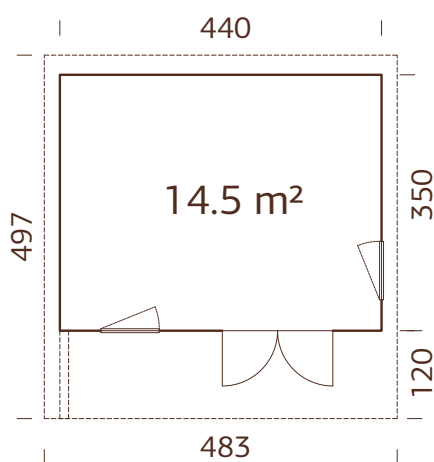

PALMAKO CASA MODERN LOOK GRACE

NÚMERO DE ARTÍCULO: 108922

14,5m²

¡NUEVO!

ESPECIFICACIONES DEL MODELO

Medidas de la pared:

440x350 cm

Volumen: 35,2 m³

Tipo de puerta o ventana:

Living

Cristal de la puerta o ventana:

cristal templado doble,

4-18-4 mm

Ventana, medidas de paso:

50x150 cm

Puerta, medidas de paso:

150x188 cm

Travesaño de la puerta:

travesaño elegante y de gran calidad en madera de roble y aluminio

Tablas del tejado: 19 mm

Superficie del tejado: 24,0 m²

Inclinación del tejado: 5,0°

Área de la base: 15,4 m²

OPCIONAL

Tela asfáltica negra (adecuada como capa interna): 7 rollos, material para tejados
SBS: 7 rollos, clavos para tejados, EPDM, tubos de desagüe, puerta y ventana
adicionales. Ver productos opcionales p. 242-257 para más detalles.

Paneles murales de madera laminada.

Correas fuertes de madera laminada.

56 mm

A: 227 cm

B: 279 cm

Incluido

28 mm