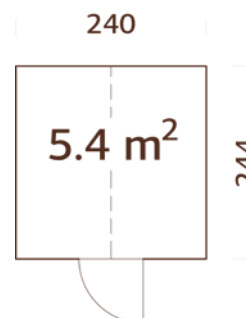

TRATAMIENTO

108996

autoclave gris

44x95 mm

A: 159 cm

B: 286 cm

mm

ESPECIFICACIONES DEL MODELO

Medidas de pared: 240x244 cm

Volumen: 13,0 m³

Cristal: templado, 4 mm

Superficie del tejado: 8,4 m²

Inclinación del tejado: 45°

Área de la base: 5,8 m²