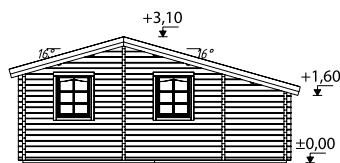

Doble acristalamiento.  
Correas fuertes de madera laminada.

70 mm

**A:** 230 cm  
**B:** 310 cm

**Incluido**  
**28 mm**