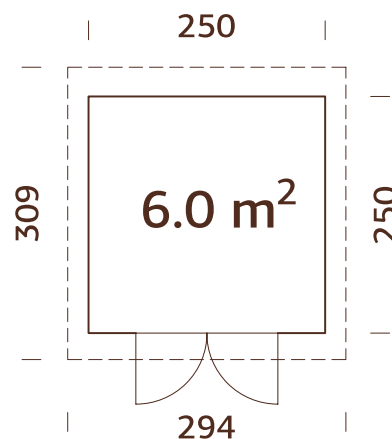

PALMAKO CABAÑA LARA 6,0 m²

NÚMERO DE ARTÍCULO: 101430

ESPECIFICACIONES DEL MODELO

Medidas de la pared:

250x250 cm

Volumen: 12,8 m³

Tipo de puerta o ventana:

Garden

Cristal de la puerta o

ventana:

cristal auténtico, 4 mm

Puerta, medidas de paso:

140x180 cm

Travesaño de la puerta:

bajo, cubierto con acero inoxidable

Tablas del tejado: 16 mm

Superficie del tejado: 9,0 m²

Inclinación del tejado: 1,0°

Área de la base: 6,3 m²

Sistema de encaje moderno.

28 mm

A: 197 cm

B: 221 cm

N. B. ¡El suelo es opcional!
19 mm

OPCIONAL

Suelo, tela asfáltica negra (adecuada como capa interna): 2 rollos, material para tejados SBS: 2 rollos, clavos para tejados, EPDM, tubos de desagüe, alero, puerta y ventana adicionales. Ver productos opcionales p. 242-257 para más detalles.