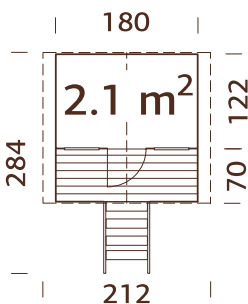

PALMAKO NIÑOS TOBY 2,1 m²

NÚMERO DE ARTÍCULO: 101129

Paneles prefabricados.

16 mm

**A: 117 cm
B: 169/287 cm**

**Incluido
16 mm**

ESPECIFICACIONES DEL MODELO

Medidas de la pared:

180x122(190) cm

Volumen: 3,0 m³

Cristal de la ventana:

vidrio acrílico

Ventana fija, medidas de

paso: 38x44 cm

Puerta, medidas de paso:

51x115 cm

Tablas del tejado: 16 mm

Superficie del tejado:

4,6 m²

Inclinación del tejado: 29,0°

Área de la base: 2,2 m²

OPCIONAL

Piquetas postes x4, tela asfáltica negra (adecuada como capa interna): 1 rollo, material para tejados SBS: 1 rollo, teja asfáltica: 2 paquetes, clavos para tejados, tobogán, viga del columpio. Ver productos opcionales p. 242-257 para más detalles.

Safety
Regular
Production
Surveillance

www.tuv.com
ID 0000075540