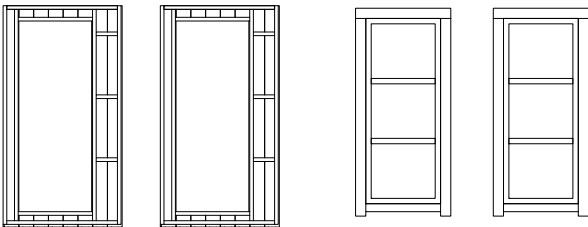

Paneles de pared – 10 + 2 + 2 pza.