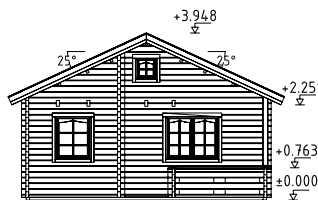

OPCIONAL

Tela asfáltica negra (adecuada como capa interna): 9 rollos, material para tejados

SBS: 9 rollos, teja asfáltica: 16 paquetes, clavos para tejados, puerta y ventana

adicionales. Ver productos opcionales p. 242-257 para más detalles.