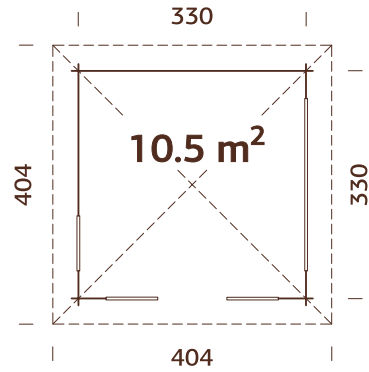

PALMAKO PABELLÓN JULIE 10,5 m²

NÚMERO DE ARTÍCULO: 103760

Tablas de la terraza tratadas.

ESPECIFICACIONES DEL MODELO

Medidas de la madera: 350x350 cm   **Tablas del tejado:** 19 mm   **Inclinación del tejado:** 24,7°
Superficie del tejado: 17,6 m²   **Área de la base:** 10,9 m²

Volumen: 26,0 m³

OPCIONAL

Teja asfáltica: 9 paquetes, clavos para tejados.
Ver productos opcionales p. 242-257 para más detalles.

OPCIONES DE TRATAMIENTO

103761
baño por inmersión marrón

28 mm

103763
baño por inmersión gris

A: 217 cm
B: 310 cm

103762
baño por inmersión blanco claro

Incluido
19 mm