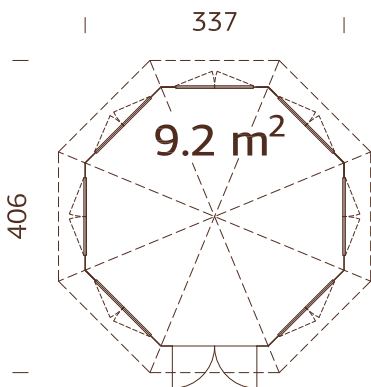

PALMAKO PABELLÓN VERONICA 7 9,2 m²

NÚMERO DE ARTÍCULO: 107373

Doble acristalamiento.

Paneles de pared y de tejado prefabricados.

34 mm

A: 222 cm
B: 326 cm

Incluido
19 mm

ESPECIFICACIONES DEL MODELO

Diámetro: 337 cm

Volumen: 23,4 m³

Tipo de puerta o ventana:

Garden+

Cristal de la ventana: doble cristal, 3-6-3 mm

Cristal de la puerta: cristal templado doble, 4-6-4 mm

Ventana, medidas de paso: 90x123 cm

Puerta, medidas de paso: 120x181 cm

Travesaño de la puerta: bajo, cubierto con acero inoxidable

Tablas del tejado: 16 mm

Superficie del tejado: 15,3 m²

Inclinación del tejado: 32,0°

Área de la base: 9,4 m²

OPCIONAL

Teja asfáltica: 9 paquetes, clavos para tejados, puerta adicional. Ver productos opcionales p. 242-257 para más detalles.