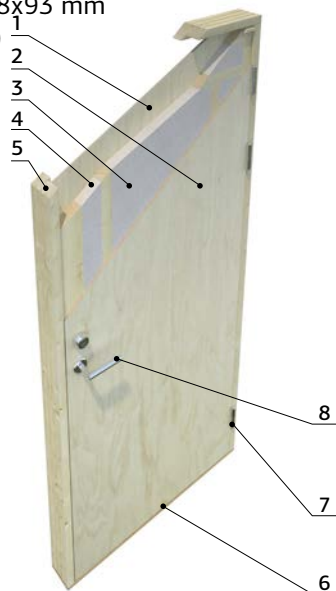

GARAJES NORDIC PREFABRICADOS CON ELEMENTOS DE 88 MM DE GROSOR

Estos edificios de estilo contemporáneo, de apariencia y calidad escandinava, son los más apropiados para jardines urbanos. Los productos de Palmako Garajes Nordic constituyen nuestros modelos más modernos e innovadores de garajes prefabricados.

El interior de los paneles de pared está cubierto de plástico para protegerlos contra el viento, lo que los hace muy resistentes a la intemperie, especialmente a la lluvia y al viento. Para ocultar el cableado (cables, tuberías, etc.) se usa una pared de revestimiento interna y existe también la opción de un aislamiento de 70 mm. Todos los garajes tienen ventanas dobles de apertura exterior.

Estos modelos tienen puertas aisladas de EPS (poliestireno expandido) de 40 mm, lo que los hace especialmente resistentes a la lluvia y al viento.

1. Contrachapado 10 mm
2. Contrachapado 10 mm
3. Aislamiento EPS 50 de 40 mm
4. Armazón de madera 40x40 mm
5. Marco laminado de madera 44x105 mm
6. Umbral de madera dura 28x93 mm
7. Bisagra 115x84x3 mm (3x)
8. 565 maneta y cerradura