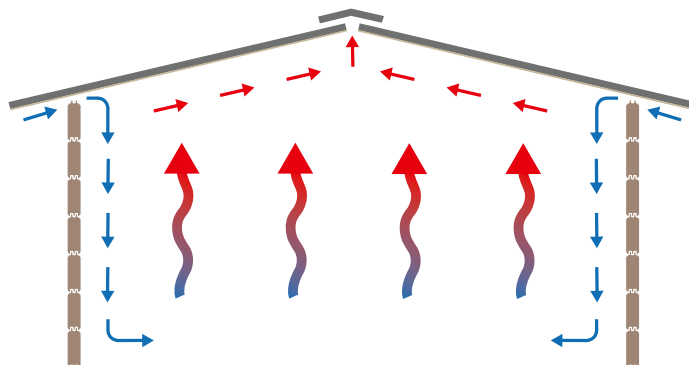

- El tejado metálico incluye una garantía de 10 años
- Espesor del metal: 0,45 mm.
- Tamaño de una lámina: 1850x1180 mm (Tina 7,5 m<sup>2</sup>); 2200x1180 mm (Tina 10,4 m<sup>2</sup>, Tina 13,5 m<sup>2</sup>)
- Membrana anticondensación DRIPSTOP
- Tubos de desagüe metálicos incluidos
- No tiene que preocuparse del mantenimiento del tejado
- Sólida puerta con doble revestimiento
- Protección contra la humedad mediante vigas de cimientos
- Travesaño bajo