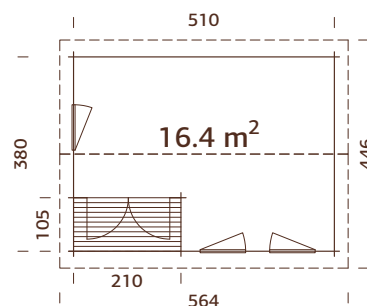

PALMAKO CABAÑA SUSANNA 16,4 m²

NÚMERO DE ARTÍCULO: 102469

Doble acristalamiento.

¡Se puede montar en sentido
contrario!

Tablas de la terraza tratadas.

ESPECIFICACIONES DEL MODELO

Medidas de la madera:

530x400 cm

Volumen: 37,2 m³

Terraza: 210x105 cm

Tipo de puerta o ventana:

Summer

Cristal de la puerta o

ventana:

doble cristal, 3-9-3 mm

Ventana, medidas de paso:

76x87 cm

Puerta, medidas de paso:

151x186 cm

Travesaño de la puerta: bajo,

cubierto con acero inoxidable

Tablas del tejado: 19 mm

Superficie del tejado: 26,1 m²

Inclinación del tejado: 18,5°

Área de la base (terrazza

incluida): 19,4 m²

OPCIONES DE TRATAMIENTO

102470
baño por
inmersión marrón

44 mm

102472
baño por
inmersión gris

A: 205 cm
B: 278 cm

102471
baño por inmersión
blanco claro

Incluido
19 mm

OPCIONAL

Tela asfáltica negra (adecuada como capa interna): 6 rollos, material para tejados SBS: 6 rollos, teja asfáltica: 10 paquetes, clavos para tejados, tubos de desagüe, puerta y ventana adicionales. Ver productos opcionales p. 242-257 para más detalles.