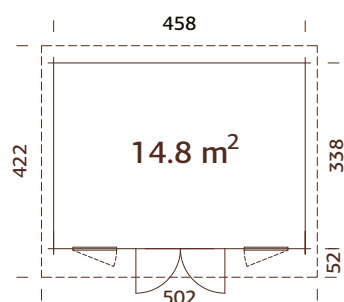

PALMAKO CABAÑA BRET 14,8 m²

NÚMERO DE ARTÍCULO: 109159

Doble acristalamiento.

OPCIONES DE TRATAMIENTO

109161
baño por
inmersión marrón

44 mm

109162
baño por
inmersión gris

A: 227 cm
B: 254 cm

109160
baño por inmersión
blanco claro

Incluido
19 mm

ESPECIFICACIONES DEL MODELO

Medidas de la madera:

478x358 cm

Volumen: 34,8 m³

Tipo de puerta o ventana:

Garden+

Cristal de la puerta o

ventana: cristal templado
doble, 4-6-4 mm

Ventana, medidas de paso:

66x167 cm

Puerta, medidas de paso:

151x186 cm

Travesaño de la puerta:

bajo,
cubierto con acero inoxidable

Tablas del tejado: 19 mm

Superficie del tejado: 20,4 m²

Inclinación del tejado: 2,8°

Área de la base: 15,5 m²

OPCIONAL

Tela asfáltica negra (adecuada como capa interna): 5 rollos, material para tejados SBS: 5 rollos, clavos para tejados, EPDM, tubos de desagüe, trastero lateral, alero, puerta y ventana adicionales. Ver productos opcionales p. 242-257 para más detalles.