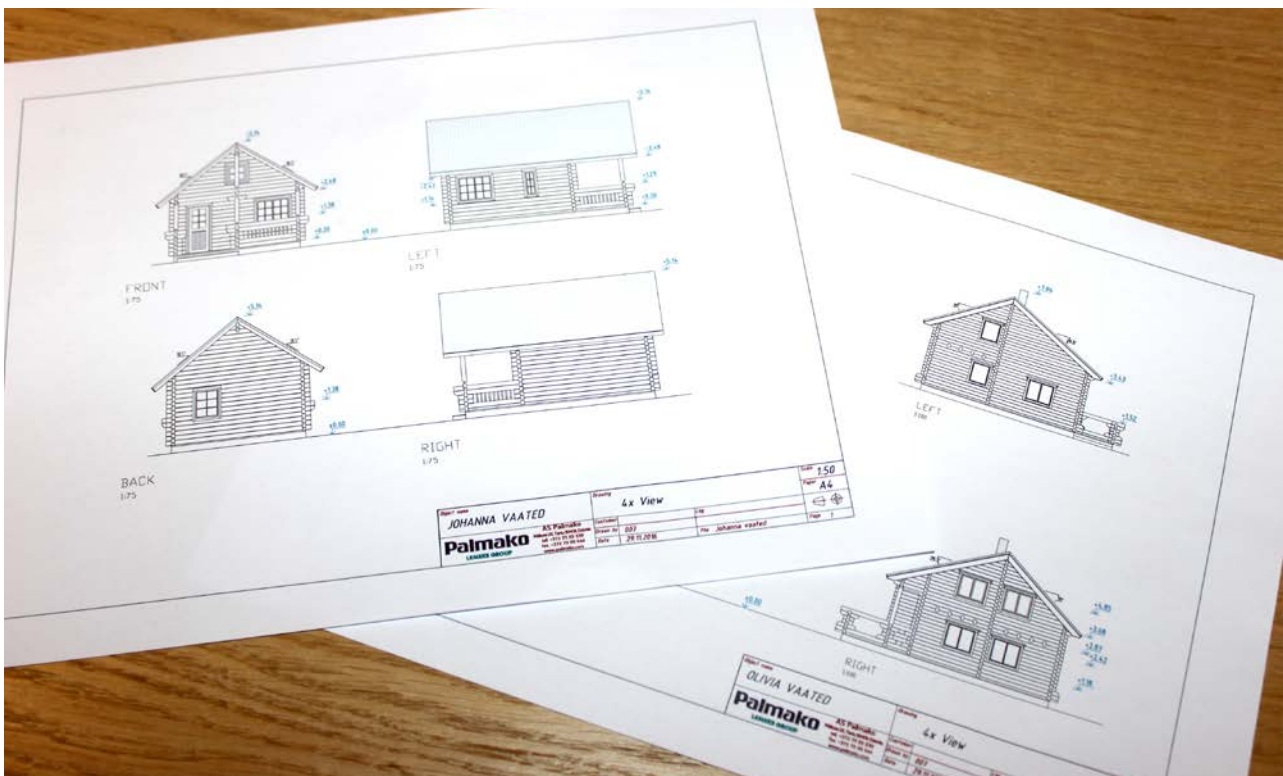

PRODUCIMOS LAS CABAÑAS DE SUS SUEÑOS

Ofrecemos casetas con paredes de 44 mm y 70 mm, de madera maciza y también de madera laminada de 88 mm, 114 mm, 134 mm, 165 mm, 180 mm y 202 mm.

Este catálogo incluye sólo algunos de los modelos e ideas disponibles para casas de fin de semana. También podemos ofrecerle construcciones diseñadas por usted, según sus necesidades, con la ayuda de nuestros arquitectos y el servicio de diseño a medida.

Las vistas laterales y los planos de planta se entregan si los necesita para obtener el permiso de construcción. También podemos ofrecerle un conjunto completo de elementos de madera necesarios para la construcción de la casa como puertas y ventanas, escaleras, revestimiento de paredes, etc. Con cada casa, le adjuntamos especificaciones detalladas y planos para instalarla. Todas las piezas han sido numeradas para simplificar la construcción. No dude en solicitar más detalles.

Se pueden hacer modificaciones individuales en todos los tipos de cabaña de este catálogo. También le podemos ofrecer estas casas con puertas y ventanas de alta calidad 'vivienda' (a partir de lamas de 70 mm de grosor).

No dude en ponerse en contacto con nosotros si ya tiene en mente la cabaña de sus sueños. Juntos encontraremos la mejor solución para hacerla realidad.