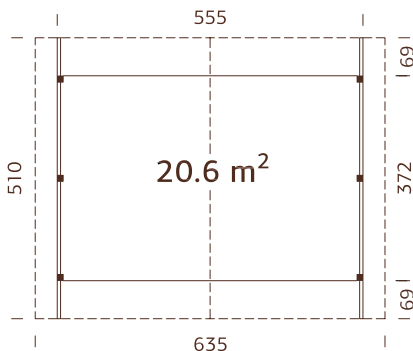

PALMAKO CARPORT ROBERT 20,6 m²

NÚMERO DE ARTÍCULO: 101029

Correas fuertes et postes de madera laminada.

OPCIONES DE TRATAMIENTO

101030
baño por
inmersión marrón

120x120 mm

101032
baño por
inmersión gris

A: 199 cm
B: 363 cm

101031
baño por inmersión
blanco claro

-

108956
imprimación blanca

ESPECIFICACIONES DEL MODELO

Medidas:

555x372 cm

Volumen: 61,5 m³

Tablas del tejado: 19 mm

Superficie del tejado:

35,8 m²

Inclinación del tejado:

25,0°

Área de la base: 20,6 m²

OPCIONAL

Tela asfáltica negra (adecuada como capa interna): 9 rollos, material para tejados SBS: 9 rollos, teja asfáltica: 14 paquetes, clavos para tejados, tubos de desagüe, soporte.

Ver productos opcionales p. 242-257 para más detalles.