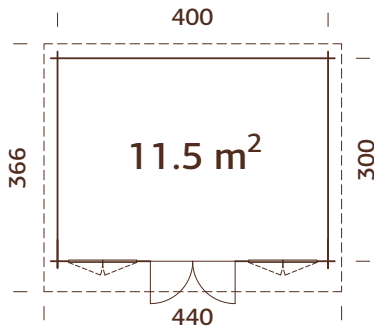

PALMAKO CABAÑA LISA 11,5 m²

NÚMERO DE ARTÍCULO: 102281

Se incluyen listones decorativos para puertas y ventanas.

OPCIONES DE TRATAMIENTO

102282
baño por inmersión marrón

34 mm

102284
baño por inmersión gris

A: 211 cm
B: 234 cm

102283
baño por inmersión blanco claro

Incluido
19 mm

ESPECIFICACIONES DEL MODELO

Medidas de la madera:

420x320 cm

Volumen: 25,6 m³

Tipo de puerta o ventana:

Garden

Cristal de la ventana:

cristal auténtico, 4 mm

OPCIONAL

Tela asfáltica negra (adecuada como capa interna): 3 rollos, material para tejados SBS: 3 rollos, clavos para tejados, EPDM, tubos de desagüe, trastero lateral, alero, puerta y ventana adicionales. Ver productos opcionales p. 242-257 para más detalles.

Cristal de la puerta:

cristal templado, 4 mm

Ventana, medidas de paso:

90x123 cm

Puerta, medidas de paso:

114x186 cm

Travesaño de la puerta: bajo,

cubierto con acero inoxidable

Tablas del tejado: 19 mm

Superficie del tejado: 16,1 m²

Inclinación del tejado: 4,4°

Área de la base: 12,0 m²