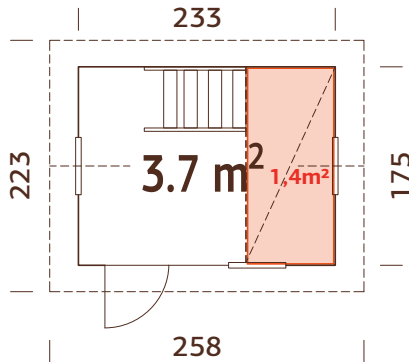

PALMAKO NIÑOS GRETE 3,7 m²

NÚMERO DE ARTÍCULO: 101245

PALMAKO NIÑOS

14-39

ESPECIFICACIONES DEL MODELO

Medidas de la pared:

233x175 cm

Volumen: 7,1 m³

Cristal de la puerta o ventana: vidrio acrílico

Ventana fija, medidas de paso: 59x59 cm

Puerta, medidas de paso: 58x130 cm

Tablas del tejado: 16 mm

Superficie del tejado: 7,1 m²

Inclinación del tejado: 30,0°

Área de la base: 4,1 m²

Planta baja: 3,7 m²

Primer piso: 1,4 m²

Paneles prefabricados.

16 mm

A: 170 cm
B: 220 cm

Incluido
16 mm

OPCIONAL

Tela asfáltica negra (adecuada como capa interna): 1 rollo, material para tejados SBS: 1 rollo, teja asfáltica: 3 paquetes, clavos para tejados. Ver productos opcionales p. 242-257 para más detalles.

Safety
Regular
Production
Surveillance

www.tuv.com
ID 000075540