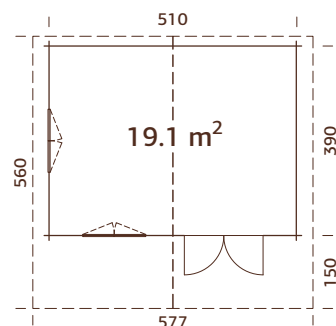

PALMAKO CABAÑA SALLY 19,1 m²

NÚMERO DE ARTÍCULO: 102312

Doble acristalamiento.