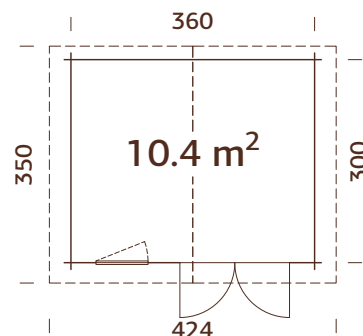

PALMAKO CABAÑA KLARA 10,4 m²

NÚMERO DE ARTÍCULO: 101990

ESPECIFICACIONES DEL MODELO

Medidas de la madera:

380x320 cm

Volumen: 22,9 m³

Tipo de puerta o ventana:

Garden

Cristal de la puerta o

ventana:

cristal auténtico, 4 mm

Ventana, medidas de paso:

66x89 cm

Puerta, medidas de paso:

139x175 cm

Travesaño de la puerta:

bajo, cubierto con acero inoxidable

Tablas del tejado: 16 mm

Superficie del tejado: 15,4 m²

Inclinación del tejado: 16,1°

Área de la base: 10,8 m²

OPCIONES DE TRATAMIENTO

101991
baño por
inmersión marrón

28 mm

101993
baño por
inmersión gris

A: 194 cm
B: 245 cm

101992
baño por inmersión
blanco claro

**N. B. ¡El suelo
es opcional!**
19 mm

OPCIONAL

Suelo, tela asfáltica negra (adecuada como capa interna): 3 rollos, material para tejados SBS: 3 rollos, teja asfáltica: 6 paquetes, clavos para tejados, tubos de desagüe, trastero lateral, alero, puerta y ventana adicionales. Ver productos opcionales p. 242-257 para más detalles.