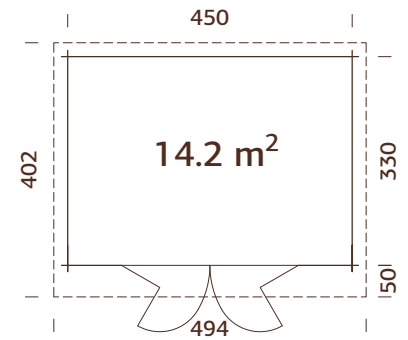

PALMAKO CABAÑA LEA 14,2 m²

NÚMERO DE ARTÍCULO: 101728

Puertas plegables.

Doble acristalamiento.

ESPECIFICACIONES DEL MODELO

Medidas de la madera:

470x350 cm

Volumen: 31,6 m³

Tipo de puerta o ventana:

Garden+

Cristal de la puerta o

ventana: cristal templado

doble, 4-6-4 mm

Medidas de apertura de la

puerta plegable: 263x184 cm

Travesaño de la puerta:

bajo, cubierto con acero inoxidable

Tablas del tejado: 19 mm

Superficie del tejado: 19,2 m²

Inclinación del tejado: 4,0°

Área de la base: 14,9 m²

OPCIONES DE TRATAMIENTO

101729
baño por inmersión marrón

44 mm

101731
baño por inmersión gris

A: 211 cm
B: 244 cm

101730
baño por inmersión blanco claro

Incluido
19 mm

OPCIONAL

Tela asfáltica negra (adecuada como capa interna): 3 rollos, material para tejados SBS: 3 rollos, clavos para tejados, EPDM, tubos de desagüe, trastero lateral, alero, puerta adicional. Ver productos opcionales p. 242-257 para más detalles.