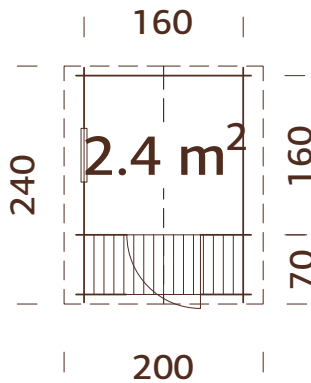

PALMAKO NIÑOS SAM 2,4 m²

NÚMERO DE ARTÍCULO: 101761

ESPECIFICACIONES DEL MODELO

Medidas de la madera: 176x176(236) cm
Volumen: 4,1 m³
Cristal de la puerta o ventana: vidrio acrílico

Ventana fija, medidas de paso: 47x47 cm
Puerta, medidas de paso: 64x131 cm
Tablas del tejado: 16 mm

Superficie del tejado: 5,3 m²
Inclinación del tejado: 26,5°
Área de la base: 2,6 m²

19 mm

A: 149 cm
B: 194 cm

Incluido
16 mm

OPCIONAL

Tela asfáltica negra (adecuada como capa interna): 1 rollo, material para tejados SBS: 1 rollo, teja asfáltica: 3 paquetes, clavos para tejados. Ver productos opcionales p. 242-257 para más detalles.

Safety
Regular
Production
Surveillance

www.tuv.com
ID 0000075540