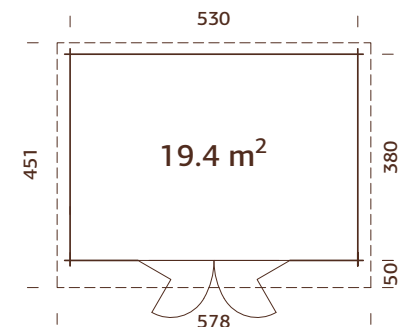

PALMAKO CABAÑA LEA 19,4 m²

NÚMERO DE ARTÍCULO: 101736

Puertas plegables.

Doble acristalamiento.

ESPECIFICACIONES DEL MODELO

Medidas de la madera:

550x400 cm

Volumen: 42,0 m³

Tipo de puerta o ventana:

Garden+

Cristal de la puerta o

ventana: cristal templado

doble, 4-6-4 mm

Medidas de apertura de la

puerta plegable: 263x184 cm

Travesaño de la puerta:

bajo, cubierto con acero inoxidable

Tablas del tejado: 19 mm

Superficie del tejado: 25,8 m²

Inclinación del tejado: 5,2°

Área de la base: 20,1 m²

OPCIONES DE TRATAMIENTO

101737
baño por inmersión marrón

44 mm

101739
baño por inmersión gris

A: 200 cm
B: 249 cm

101738
baño por inmersión blanco claro

Incluido
19 mm

OPCIONAL

Tela asfáltica negra (adecuada como capa interna): 6 rollos, material para tejados SBS: 6 rollos, clavos para tejados, EPDM, tubos de desagüe, trastero lateral, alero, puerta adicional. Ver productos opcionales p. 242-257 para más detalles.