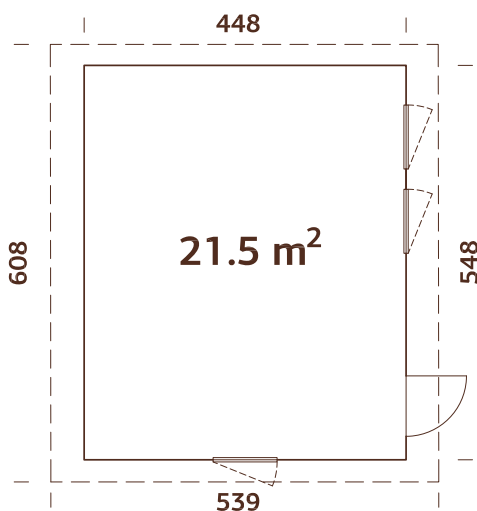

PALMAKO CASA NORDIC+ ANNIKA 21,5 m²

NÚMERO DE ARTÍCULO: 101257

ESPECIFICACIONES DEL MODELO

Medidas de la pared:

448x548 cm

Volumen: 55,0 m³

Tipo de puerta o ventana:

Summer **Cristal de la puerta o ventana:**

doble cristal, 3-9-3 mm

Ventana, medidas de paso:

57x165 cm

Puerta, medidas de paso:

78x191 cm

Travesaño de la puerta:

madera dura

Tablas del tejado: 19 mm

Superficie del tejado: 33,2 m²

Inclinación del tejado: 7,0°

Área de la base: 24,6 m²

OPCIONAL

Tela asfáltica negra (adecuada como capa interna): 6 rollos, material para tejados
SBS: 6 rollos, clavos para tejados, tubos de desagüe, puerta y ventana adicionales,
puerta y ventana adicionales. Ver productos opcionales p. 242-257 para más
detalles.

Los elementos de puertas y ventanas se pueden intercambiar.

Doble acristalamiento.

¡Look actual! Revestimiento exterior de madera rugosa.

¡Paneles de pared prefabricados con una capa de plástico para proteger del viento!

160 mm

A: 216 cm
B: 311 cm

Incluido
19 mm