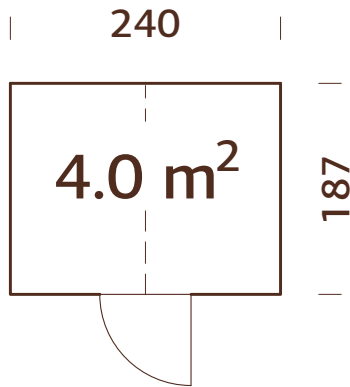

PALMAKO PABELLÓN COBERTIZO EMILIA 4,0 m²

NÚMERO DE ARTÍCULO: 109394

¡NUEVO!

¡Advertencia! El cobertizo Emilia sólo encaja con los modelos Emilia de 5,4 m² y de 8,2 m².

TRATAMIENTO

109532
autoclave gris

18 mm

A: 160 cm
B: 286 cm