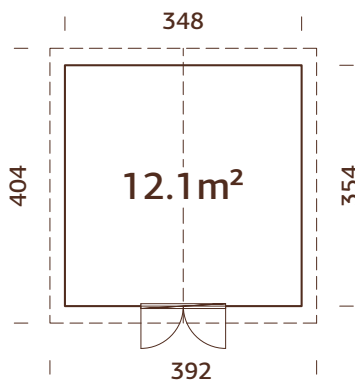

PALMAKO COBERTIZO LUCAS 12,1 m²

NÚMERO DE ARTÍCULO: 108618

ESPECIFICACIONES DEL MODELO

Medidas de la pared:

348x354 cm

Volumen: 26,7 m³

Tipo de puerta o ventana:

Summer

Cristal de la puerta o

ventana:

cristal auténtico, 4 mm

Puerta, medidas de paso:

117x191 cm

Tablas del tejado: 16 mm

Superficie del tejado: 16,7 m²

Inclinación del tejado: 21,0°

Área de la base: 12,3 m²

48 mm

A: 188 cm
B: 259 cm

Incluido
16 mm

OPCIONAL

Tela asfáltica negra (adecuada como capa interna): 3 rollos, material para tejados SBS: 3 rollos, teja asfáltica: 7 paquetes, clavos para tejados, tubos de desagüe, puerta adicional. Ver productos opcionales p. 242-257 para más detalles.