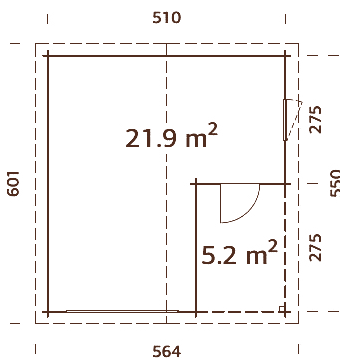

## ESPECIFICACIONES DEL MODELO

**Medidas de la madera:** 530x570 cm

**Volumen:** 60,0 m<sup>3</sup>

**Tipo de puerta o ventana:** Garden+

**Cristal de la puerta o ventana:**

doble cristal, 3-6-3 mm

**Ventana, medidas de paso:** 78x89 cm