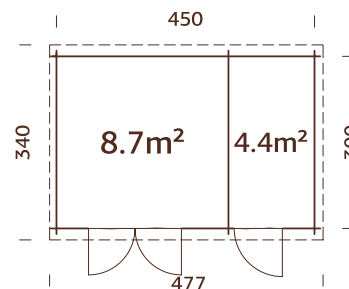

PALMAKO CABAÑA ELLA 13,1 m²

NÚMERO DE ARTÍCULO: 108218

ESPECIFICACIONES DEL MODELO

Medidas de la madera:

470x320 cm

Volumen: 26,8 m³

Tipo de puerta o ventana:

Garden

Cristal de la ventana: cristal auténtico, 4 mm

Puerta, medidas de paso: 73x175, 151x175 cm

Travesaño de la puerta: bajo, cubierto con acero inoxidable

Tablas del tejado: 19 mm

Superficie del tejado: 15,8 m²

Inclinación del tejado: 2,2°

Área de la base: 13,5 m²

OPCIONAL

Suelo, tela asfáltica negra (adecuada como capa interna): 3 rollos, material para tejados SBS: 3 rollos, clavos para tejados, EPDM, tubos de desagüe, puerta adicional. Ver productos opcionales p. 242-257 para más detalles.

OPCIONES DE TRATAMIENTO

108219
baño por inmersión marrón

28 mm

108220
baño por inmersión gris

A: 199 cm
B: 214 cm

108221
baño por inmersión blanco claro

N. B. ¡El suelo es opcional!
19 mm