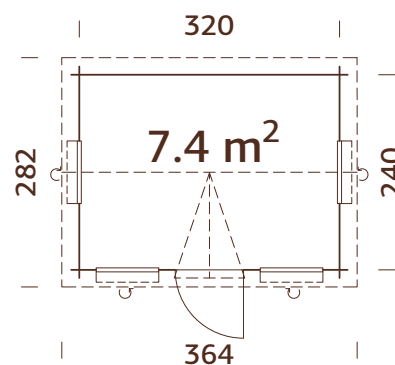

PALMAKO CABAÑA CLAUDIA 7,4 m²

NÚMERO DE ARTÍCULO: 101753

ESPECIFICACIONES DEL MODELO

Medidas de la madera:

340x260 cm

Volumen: 16,6 m³

Tipo de puerta o ventana:

Garden

Cristal de la ventana:

cristal auténtico, 4 mm

Puerta cristal:

cristal templado, 4 mm

Ventana, medidas de paso:

66x111 cm

Puerta, medidas de paso:

73x181 cm

Travesaño de la puerta:

bajo, cubierto con acero inoxidable

Tablas del tejado:

19 mm

Superficie del tejado:

11,4 m²

Inclinación del tejado:

18,5°

Área de la base:

7,7 m²

OPCIONES DE TRATAMIENTO

101754
baño por inmersión marrón

28 mm

101756
baño por inmersión gris

A: 205 cm
B: 249 cm

101755
baño por inmersión blanco claro

Incluido
19 mm

OPCIONAL

Tela asfáltica negra (adecuada como capa interna): 2 rollos, material para tejados SBS: 2 rollos, teja asfáltica:

6 paquetes, clavos para tejados, tubos de desagüe, trastero lateral, alero, puerta y ventana adicionales. Ver

productos opcionales p. 242-257 para más detalles.