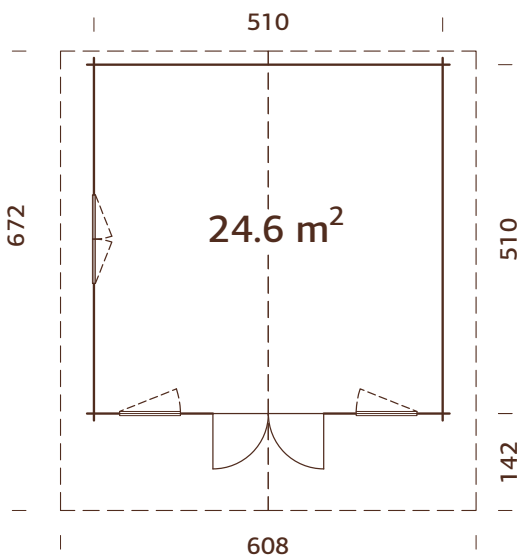

PALMAKO CABAÑA HELENA 24,6 m²

NÚMERO DE ARTÍCULO: 102515

ESPECIFICACIONES DEL MODELO

Medidas de la madera:

530x530 cm

Volumen: 62,2 m³

Tipo de puerta o ventana:

Summer

Cristal de la puerta o ventana:

doble cristal, 3-9-3 mm

Ventana, medidas de paso:

76x92 cm, 117x92 cm

Puerta, medidas de paso:

151x183

Travesaño de la puerta:

bajo, cubierto con acero inoxidable

Tablas del tejado:

19 mm

Superficie del tejado:

42,2 m²

Inclinación del tejado:

16,7°

Área de la base:

26,0 m²

OPCIONAL

Tela asfáltica negra (adecuada como capa interna): 8 rollos, material para tejados

SBS: 8 rollos, teja asfáltica: 16 paquetes, clavos para tejados, tubos de desagüe,

trastero lateral, alero, puerta y ventana adicionales.

Ver productos opcionales p. 242-257 para más detalles.

Doble acristalamiento.

Correas fuertes de madera laminada.

70 mm

A: 216 cm
B: 290 cm

Incluido
19 mm