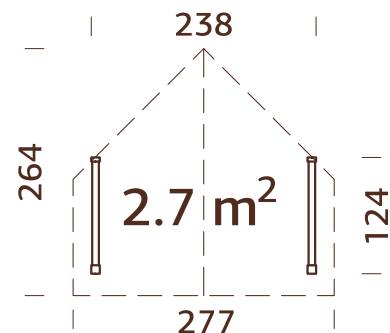

ESPECIFICACIONES DEL MODELO

Medidas: 264x277 cm

Volumen: 9,6 m³

Tablas del tejado : 19 mm

Superficie del tejado: 5,5 m²

Inclinación del tejado: 20,0°

90x90 mm

A: 213 cm
B: 288 cm

28 mm