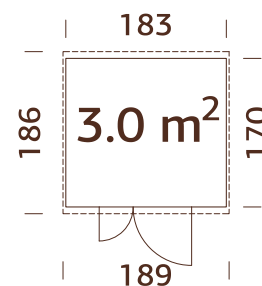

Paneles prefabricados.

16 mm

A: 190 cm

B: 230 cm

Incluido

16 mm

OPCIONES DE TRATAMIENTO

101072

baño por inmersión marrón

101074

baño por inmersión gris

101073

baño por inmersión blanco claro

OPCIONAL

Tela asfáltica negra (adecuada como capa interna): 1 rollo, material para tejados SBS: 1 rollo, clavos para tejados. Ver productos opcionales p. 242-257 para más detalles.