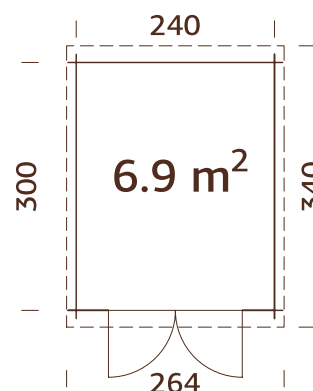

PALMAKO CABAÑA ELLA 6,9 m²

NÚMERO DE ARTÍCULO: 101453

ESPECIFICACIONES DEL MODELO

Medidas de la madera: 260x320 cm	Cristal de la ventana: cristal auténtico, 4 mm	Tablas del tejado: 19 mm
Volumen: 14,2 m³	Puerta, medidas de paso: 151x175 cm	Superficie del tejado: 8,7 m²
Tipo de puerta o ventana: Garden	Travesaño de la puerta: bajo, cubierto con acero inoxidable	Inclinación del tejado: 2,2°
		Área de la base: 7,2 m²

OPCIONAL

Suelo, tela asfáltica negra (adecuada como capa interna): 2 rollos, material para tejados SBS: 2 rollos, clavos para tejados, EPDM, tubos de desagüe, puerta adicional. Ver productos opcionales p. 242-257 para más detalles.

OPCIONES DE TRATAMIENTO

101454
baño por inmersión marrón

28 mm

101456
baño por inmersión gris

A: 199 cm
B: 214 cm

101455
baño por inmersión blanco claro

N. B. ¡El suelo es opcional!
19 mm