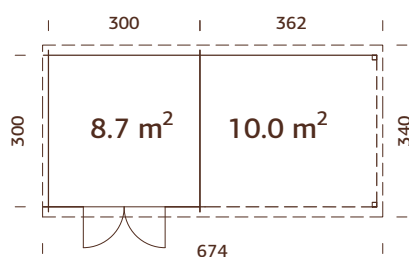

PALMAKO CABAÑA ELLA 8,7+10,0 m²

NÚMERO DE ARTÍCULO: 101623

¡Se puede montar en sentido contrario!