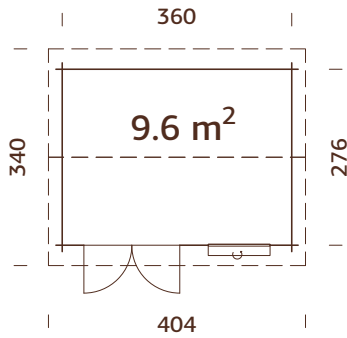

PALMAKO CABAÑA IRIS 9,6 m²

NÚMERO DE ARTÍCULO: 101978

Se incluyen listones decorativos para puertas y ventanas.

OPCIONES DE TRATAMIENTO

101979
baño por inmersión marrón

28 mm

101981
baño por inmersión gris

A: 211 cm
B: 249 cm

101980
baño por inmersión blanco claro

Incluido
19 mm