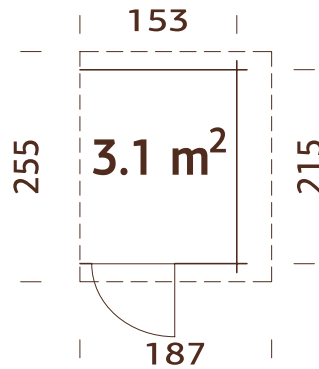

TRASTERO LATERAL 3,1 m² ALERO 4,3 m²

NÚMERO DE ARTÍCULO: 102801

ESPECIFICACIONES DEL MODELO

Medidas de la madera:

163x235 cm

Volumen: 5,5 m³

Tipo de puerta o ventana:

Garden

Puerta, medidas de paso:

73x141 cm

Travesaño de la puerta: bajo,

cubierto con acero inoxidable

Tablas del tejado: 19 mm

Superficie del tejado: 4,9 m²

Inclinación del tejado: 11,0°

28 mm

A: 160 cm

B: 183 cm

Incluido

19 mm

OPCIONAL

Tela asfáltica negra (adecuada como capa interna): 1 rollo, material para tejados SBS: 1 rollo, clavos para tejados.

44x95 mm

A: 210 cm

B: 250 cm

-

OPCIONAL

Tela asfáltica negra (adecuada como capa interna): 1 rollo, material para tejados SBS: 1 rollo, teja asfáltica: 2 paquetes, clavos para tejados.

ESPECIFICACIONES DEL MODELO

Medidas de la madera:

144x290 cm

Volumen: 10,0 m³

Tablas del tejado: 19 mm

Superficie del tejado: 4,3 m²

Inclinación del tejado: 16,0°

OPCIONES DE TRATAMIENTO

102802 baño por inmersión marrón

102804 baño por inmersión gris

102803 baño por inmersión blanco claro

103169 baño por inmersión marrón

103171 baño por inmersión gris

103170 baño por inmersión blanco claro

GRILL CON CAMPANA EXTRACTORA DE HUMO Y MESA

NÚMERO DE ARTÍCULO: 102789

MACETA DE PLÁSTICO PARA LILI Y MELISSA

NÚMERO DE ARTÍCULO: 107430