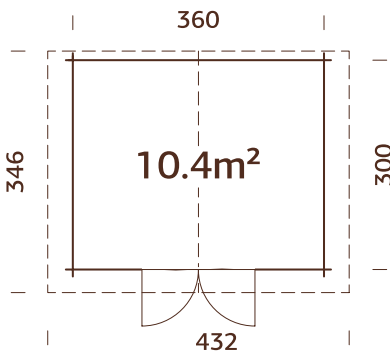

PALMAKO CABAÑA TINA 10,4 m²

NÚMERO DE ARTÍCULO: 107933

**¡NUEVO!
¡TEJADO METÁLICO!**

Se incluye tejado metálico y tubos de desagüe.