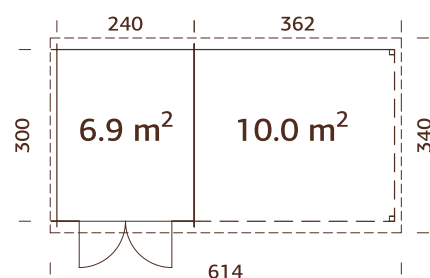

PALMAKO CABAÑA ELLA 6,9+10,0 m²

NÚMERO DE ARTÍCULO: 101607

¡Se puede montar en sentido contrario!

ESPECIFICACIONES DEL MODELO

Medidas de la madera: 610x320 cm	Cristal de la ventana: cristal auténtico, 4 mm	Tablas del tejado: 19 mm
Volumen: 14,2+19,9 m³	Puerta, medidas de paso: 151x175 cm	Superficie del tejado: 20,5 m²
Tipo de puerta o ventana: Garden	Travesaño de la puerta: bajo, cubierto con acero inoxidable	Inclinación del tejado: 2,2°
		Área de la base: 17,7 m²

OPCIONAL

Suelo, tela asfáltica negra (adecuada como capa interna): 5 rollos, material para tejados SBS: 5 rollos, clavos para tejados, EPDM, tubos de desagüe, puerta adicional. Ver productos opcionales p. 242-257 para más detalles.

OPCIONES DE TRATAMIENTO

101608
baño por inmersión marrón

28 mm

101610
baño por inmersión gris

A: 199 cm
B: 214 cm

101609
baño por inmersión blanco claro

N. B. ¡El suelo es opcional!
19 mm