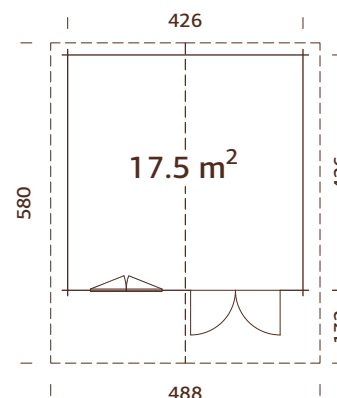

PALMAKO CABAÑA BRITTA 17,5 m²

NÚMERO DE ARTÍCULO: 102252

ESPECIFICACIONES DEL MODELO

Medidas de la madera:

446x446 cm

Volumen: 41,4 m³

Tipo de puerta o ventana:

Garden

Cristal de la puerta o

ventana:

cristal auténtico, 4 mm

Ventana, medidas de paso:

119x89 cm

Puerta, medidas de paso:

151x186 cm

Travesaño de la puerta:

bajo, cubierto con acero inoxidable

Tablas del tejado: 19 mm

Superficie del tejado: 29,3 m²

Inclinación del tejado: 16,5°

Área de la base: 18,1 m²

OPCIONES DE TRATAMIENTO

102253
baño por inmersión marrón

40 mm

102255
baño por inmersión gris

A: 205 cm
B: 270 cm

102254
baño por inmersión blanco claro

N. B. ¡El suelo es opcional! 19 mm

OPCIONAL

Suelo, tela asfáltica negra (adecuada como capa interna): 7 rollos, material para tejados SBS: 7 rollos, teja asfáltica: 11 paquetes, clavos para tejados, tubos de desagüe, trastero lateral, alero, puerta y ventana adicionales. Ver productos opcionales p. 242-257 para más detalles.