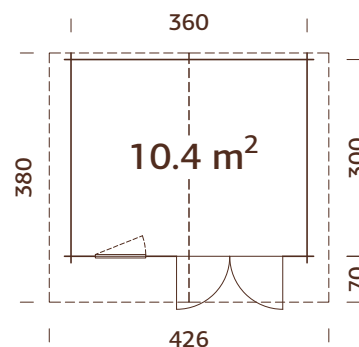

PALMAKO CABAÑA EMMA 10,4 m²

NÚMERO DE ARTÍCULO: 102033

ESPECIFICACIONES DEL MODELO

Medidas de la madera:

380x320 cm

Volumen: 23,9 m³

Tipo de puerta o ventana:

Garden

Cristal de la puerta o

ventana:

cristal auténtico, 4 mm

Ventana, medidas de paso:

66x89 cm

Puerta, medidas de paso:

151x175 cm

Travesaño de la puerta:

bajo, cubierto con acero inoxidable

Tablas del tejado: 19 mm

Superficie del tejado: 16,8 m²

Inclinación del tejado: 16,2°

Área de la base: 10,8 m²

OPCIONES DE TRATAMIENTO

102034
baño por inmersión marrón

34 mm

102036
baño por inmersión gris

A: 205 cm
B: 257 cm

102035
baño por inmersión blanco claro

Incluido
19 mm

OPCIONAL

Tela asfáltica negra (adecuada como capa interna): 3 rollos, material para tejados SBS: 3 rollos, teja asfáltica: 7 paquetes, clavos para tejados, tubos de desagüe, trastero lateral, alero, puerta y ventana adicionales. Ver productos opcionales p. 242-257 para más detalles.