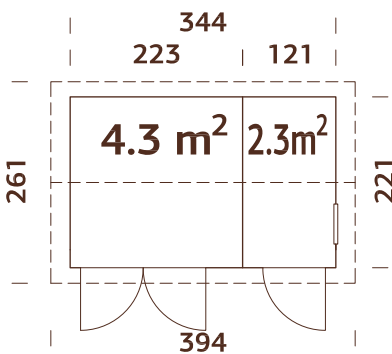

PALMAKO COBERTIZO OLAF 6,6 m²

NÚMERO DE ARTÍCULO: 101229

¡Paneles de pared prefabricados con plástico para protección contra el viento!

¡Look actual! Revestimiento exterior de madera rugosa.

88 mm

A: 209 cm
B: 247 cm

Incluido
19 mm

ESPECIFICACIONES DEL MODELO

Medidas de la pared:

344x221 cm

Volumen: 14,8 m³

Tipo de puerta o ventana:

Summer

Cristal de la puerta o ventana:

cristal auténtico, 4 mm

Ventana fija, medidas de

paso: 51x55 cm

Puerta, medidas de paso:

78x181 cm, 138x181 cm

Travesaño de la puerta:

madera dura

Tablas del tejado: 19 mm

Superficie del tejado: 10,3 m²

Inclinación del tejado: 15,0°

Área de la base: 7,6 m²

OPCIONAL

Tela asfáltica negra (adecuada como capa interna): 2 rollos, material para tejados SBS: 2 rollos, teja asfáltica: 5 paquetes, clavos para tejados, tubos de desagüe, puerta adicional. Ver productos opcionales p. 242-257 para más detalles.