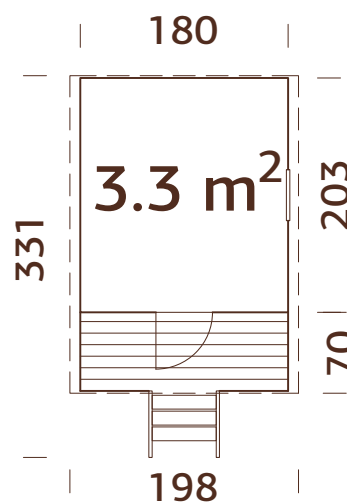

PALMAKO NIÑOS HUCK 3,3 m²

NÚMERO DE ARTÍCULO: 101105

Paneles prefabricados.

16 mm

A: 133 cm
B: 225 cm

Incluido
16 mm

ESPECIFICACIONES DEL MODELO

Medidas de la pared:

180x203 (271) cm

Volumen: 5,2 m³

Cristal de la puerta o

ventana: vidrio acrílico

Ventana fija, medidas de

paso: 37x43 cm

Puerta, medidas de paso:

51x124 cm

Tablas del tejado: 16 mm

Superficie del tejado:

5,6 m²

Área de la base: 3,7 m²

OPCIONAL

Piquetas postes x6, tela asfáltica negra (adecuada como capa interna): 1 rollo, material para tejados SBS: 1 rollo, clavos para tejados. Ver productos opcionales p. 242-257 para más detalles.

Safety
Regular
Production
Surveillance

www.tuv.com
ID 0000075540