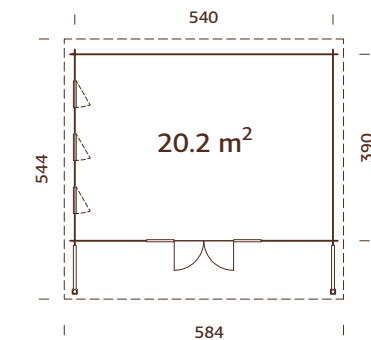

PALMAKO CABAÑA CAROLINE 20,2 m²

NÚMERO DE ARTÍCULO: 109490

¡NUEVO!