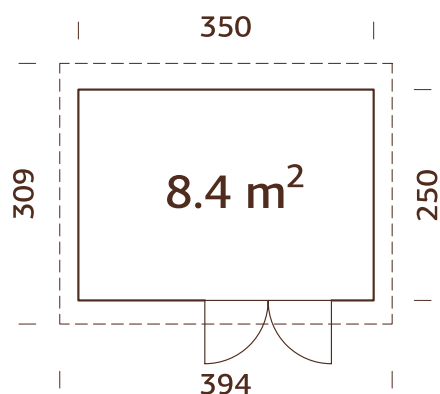

PALMAKO CABAÑA LARA 8,4 m²

NÚMERO DE ARTÍCULO: 101547

Sistema de encaje moderno.

28 mm

A: 197 cm
B: 221 cm

N. B. ¡El suelo es opcional!
19 mm