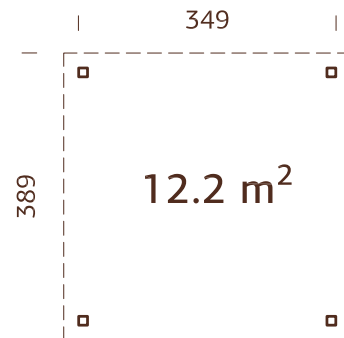

PALMAKO PABELLÓN LUCY 12,2 m²

NÚMERO DE ARTÍCULO: 103980

Postes de madera laminada.