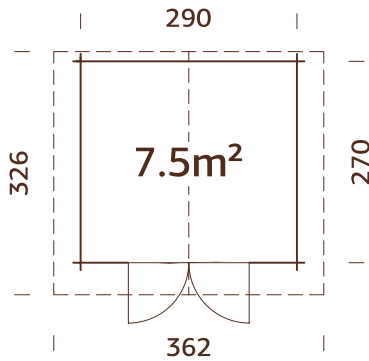

PALMAKO CABAÑA TINA 7,5 m²

NÚMERO DE ARTÍCULO: 108200

**¡NUEVO!
¡TEJADO METÁLICO!**

Se incluye tejado metálico y tubos de desagüe.