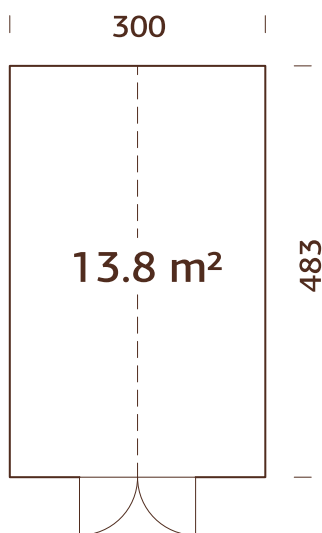

PALMAKO PABELLÓN ACRISTALADO EMILIA 13,8 m²

NÚMERO DE ARTÍCULO: 109532

¡NUEVO!

ESPECIFICACIONES DEL MODELO

Medidas de pared: 300x483 cm

Volumen: 32,7 m³

Cristal: templado, 4 mm

Superficie del tejado: 19,1 m²

Inclinación del tejado: 39,0°

Área de la base: 14,5 m²

TRATAMIENTO

109532

autoclave gris

44x95 mm

A: 159 cm

B: 286 cm