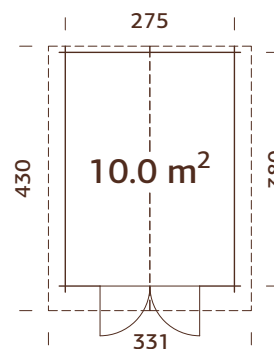

PALMAKO CABAÑA LOTTA 10,0 m²

NÚMERO DE ARTÍCULO: 101646

ESPECIFICACIONES DEL MODELO

Medidas de la madera:

295x400 cm

Volumen: 20,8 m³

Tipo de puerta o ventana:

Garden

Cristal de la puerta o

ventana:

cristal auténtico, 4 mm

Puerta, medidas de paso:

151x175 cm

Travesaño de la puerta:

madera

Tablas del tejado:

16 mm

Superficie del tejado:

15,1 m²

Inclinación del tejado:

20,9°

Área de la base:

10,5 m²

OPCIONES DE TRATAMIENTO

101647
baño por inmersión marrón

34 mm

101649
baño por inmersión gris

A: 182 cm
B: 234 cm

101648
baño por inmersión blanco claro

N. B. ¡El suelo es opcional!
19 mm

OPCIONAL

Suelo, tela asfáltica negra (adecuada como capa interna): 3 rollos, material para tejados SBS: 3 rollos, teja asfáltica: 6 paquetes, clavos para tejados, tubos de desagüe, alero, puerta adicional. Ver productos opcionales p. 242-257 para más detalles.