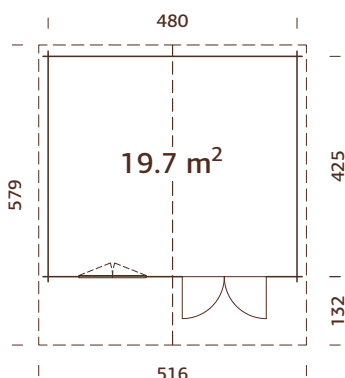

PALMAKO CABAÑA BRITTA 19,7 m²

NÚMERO DE ARTÍCULO: 102262

OPCIONES DE TRATAMIENTO

102263
baño por
inmersión marrón

40 mm

102265
baño por
inmersión gris

A: 205 cm
B: 270 cm

102264
baño por inmersión
blanco claro

**N. B. ¡El suelo
es opcional!**
19 mm

ESPECIFICACIONES DEL MODELO

Medidas de la madera:

500x445 cm

Volumen: 46,6 m³

Tipo de puerta o ventana:

Garden

Cristal de la puerta o

ventana:

cristal auténtico, 4 mm

Ventana, medidas de paso:

119x89 cm

Puerta, medidas de paso:

151x186 cm

Travesaño de la puerta:

bajo, cubierto con acero inoxidable

Tablas del tejado: 19 mm

Superficie del tejado: 30,7 m²

Inclinación del tejado: 14,7°

Área de la base: 20,4 m²

OPCIONAL

Suelo, tela asfáltica negra (adecuada como capa interna): 7 rollos, material para tejados SBS: 7 rollos, teja asfáltica: 12 paquetes, clavos para tejados, tubos de desagüe, trastero lateral, alero, puerta y ventana adicionales. Ver productos opcionales p. 242-257 para más detalles.