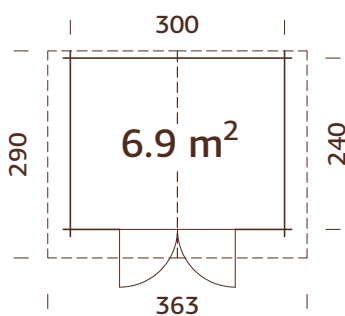

PALMAKO CABAÑA VIVIAN 6,9 m²

NÚMERO DE ARTÍCULO: 101523

OPCIONES DE TRATAMIENTO

101524
baño por
inmersión marrón

28 mm

101526
baño por
inmersión gris

A: 194 cm
B: 245 cm

101525
baño por inmersión
blanco claro

Incluido
19 mm

ESPECIFICACIONES DEL MODELO

Medidas de la madera:

320x260 cm

Volumen: 16,1 m³

Tipo de puerta o ventana:

Garden

Cristal de la puerta o

ventana:

cristal auténtico, 4 mm

Puerta, medidas de paso:

151x175 cm

Travesaño de la puerta: bajo,

cubierto con acero inoxidable

Tablas del tejado: 19 mm

Superficie del tejado: 1,0 m²

Inclinación del tejado: 19,2°

Área de la base: 7,2 m²

OPCIONAL

Tela asfáltica negra (adecuada como capa interna): 2 rollos, material para tejados SBS: 2 rollos, teja asfáltica: 5 paquetes, clavos para tejados, tubos de desagüe, puerta adicional. Ver productos opcionales p. 242-257 para más detalles.