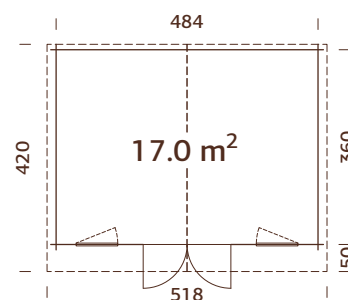

PALMAKO CABAÑA KLARA 17,0 m²

NÚMERO DE ARTÍCULO: 102130

ESPECIFICACIONES DEL MODELO

Medidas de la madera:

504x380 cm

Volumen: 36,3 m³

Tipo de puerta o ventana:

Garden

Cristal de la puerta o

ventana:

cristal auténtico, 4 mm

Ventana, medidas de paso:

66x89 cm

Puerta, medidas de paso:

139x175 cm

Travesaño de la puerta:

bajo, cubierto con acero inoxidable

Tablas del tejado: 16 mm

Superficie del tejado: 22,4 m²

Inclinación del tejado: 14,6°

Área de la base: 17,4 m²

OPCIONES DE TRATAMIENTO

102131
baño por
inmersión marrón

28 mm

102133
baño por
inmersión gris

A: 182 cm
B: 245 cm

102132
baño por inmersión
blanco claro

**N. B. ¡El suelo
es opcional!**
19 mm

OPCIONAL

Suelo, tela asfáltica negra (adecuada como capa interna): 4 rollos, material para tejados SBS: 4 rollos, teja asfáltica: 10 paquetes, clavos para tejados, tubos de desagüe, alero, puerta y ventana adicionales. Ver productos opcionales p. 242-257 para más detalles.