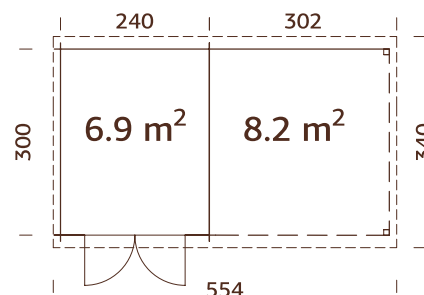

PALMAKO CABAÑA ELLA 6,9+8,2 m²

NÚMERO DE ARTÍCULO: 101595

¡Se puede montar en sentido contrario!

ESPECIFICACIONES DEL MODELO

Medidas de la madera: 550x320 cm	Cristal de la ventana: cristal auténtico, 4 mm	Tablas del tejado: 19 mm
Volumen: 14,2+16,6 m³	Puerta, medidas de paso: 151x175 cm	Superficie del tejado: 18,5 m²
Tipo de puerta o ventana: Garden	Travesaño de la puerta: bajo, cubierto con acero inoxidable	Inclinación del tejado: 2,2°
		Área de la base: 15,9 m²

OPCIONAL

Suelo, tela asfáltica negra (adecuada como capa interna): 5 rollos, material para tejados SBS: 5 rollos, clavos para tejados, EPDM, tubos de desagüe, puerta adicional. Ver productos opcionales p. 242-257 para más detalles.

OPCIONES DE TRATAMIENTO

101596
baño por inmersión marrón

28 mm

101598
baño por inmersión gris

A: 199 cm
B: 214 cm

101597
baño por inmersión blanco claro

N. B. ¡El suelo es opcional!
19 mm