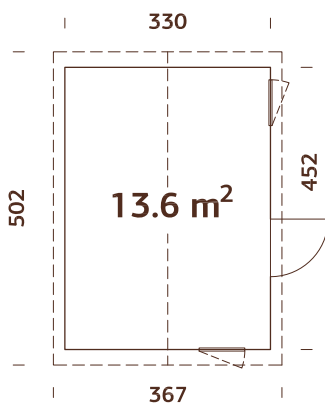

PALMAKO CASA NORDIC HEDWIG 13,6 m²

NÚMERO DE ARTÍCULO: 101163

Los elementos de puertas y ventanas se pueden intercambiar.

Doble acristalamiento.

¡Paneles de pared prefabricados con una capa de plástico para proteger del viento!

¡Look actual! Revestimiento exterior de madera rugosa.

88 mm

A: 203 cm
B: 297 cm

Incluido
19 mm