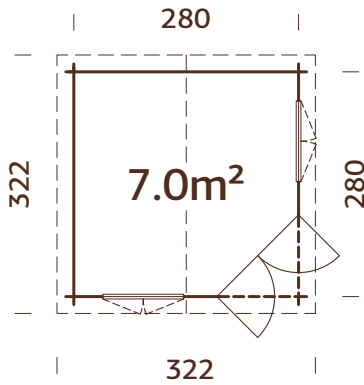

PALMAKO PABELLÓN MELANIE 7,0 m²

NÚMERO DE ARTÍCULO: 103708

ESPECIFICACIONES DEL MODELO

- **Medidas de la madera:**
  300x300 cm
- **Volumen:** 17,4 m³
- **Tipo de puerta o ventana:**
  Garden
- **Cristal de la ventana:**
  Cristal templado, 4 mm
- **Cristal de la puerta:** cristal templado, 4 mm
- **Ventana, medidas de paso:**
  90x144 cm
- **Puerta, medidas de paso:**
  134x175 cm
- **Travesaño de la puerta:** bajo, cubierto con acero inoxidable
- **Tablas del tejado:** 16 mm
- **Superficie del tejado:** 11,9 m²
- **Inclinación del tejado:** 25,0°
- **Área de la base:** 7,8 m²