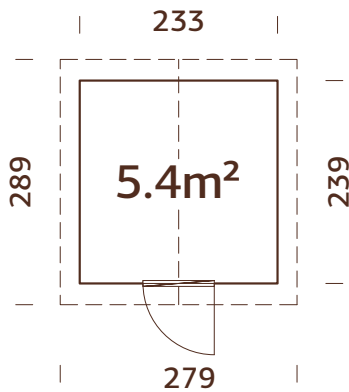

PALMAKO COBERTIZO LUCAS 5,4 m²

NÚMERO DE ARTÍCULO: 108617

ESPECIFICACIONES DEL MODELO

Medidas de la pared:

233x239 cm

Volumen: 11,5 m³

Tipo de puerta o ventana:

Summer

Cristal de la puerta o

ventana:

cristal auténtico, 4 mm

Puerta, medidas de paso:

78x181 cm

Tablas del tejado: 16 mm

Superficie del tejado: 11,9 m²

Inclinación del tejado: 21,0°

Área de la base: 5,6 m²

48 mm

A: 188 cm
B: 238 cm

Incluido
16 mm

OPCIONAL

Tela asfáltica negra (adecuada como capa interna): 2 rollos, material para tejados SBS: 2 rollos, teja asfáltica: 5 paquetes, clavos para tejados, tubos de desagüe, puerta adicional. Ver productos opcionales p. 242-257 para más detalles.