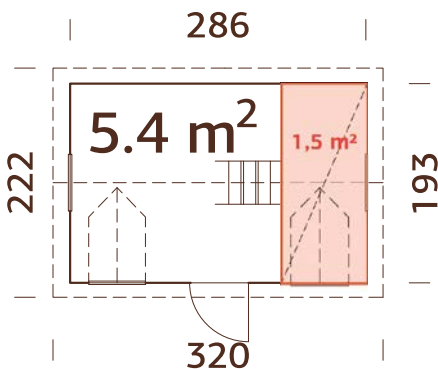

PALMAKO NIÑOS MARIE 5,4 m²

NÚMERO DE ARTÍCULO: 108997

ESPECIFICACIONES DEL MODELO

Medidas de la pared:

286x193 cm

Volumen: 10,2 m³

Cristal de la puerta o ventana: vidrio acrílico

Ventana fija, medidas de paso: 38x54 cm

Puerta, medidas de paso: 58x112 cm

Tablas del tejado: 16 mm

Superficie del tejado: 10,0 m²

Inclinación del tejado: 40,0°

Área de la base: 5,5 m²

Planta baja: 5,4 m²

Primer piso: 1,5 m²

Paneles prefabricados.

16 mm

A: 138 cm
B: 234 cm

Incluido
16 mm

OPCIONAL

Tela asfáltica negra (adecuada como capa interna): 2 rollos, material para tejados SBS: 2 rollos, teja asfáltica: 5 paquetes, clavos para tejados. Ver productos opcionales p. 242-257 para más detalles.

Safety
Regular
Production
Surveillance

www.tuv.com
ID 000075540