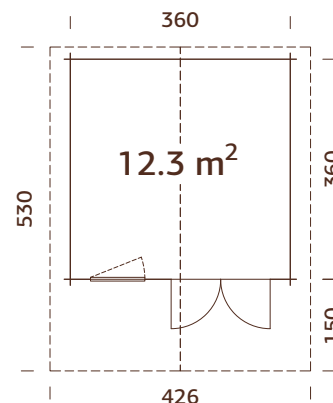

PALMAKO CABAÑA SALLY 12,3 m²

NÚMERO DE ARTÍCULO: 102083

Doble acristalamiento.

ESPECIFICACIONES DEL MODELO

Medidas de la madera:

380x380 cm

Volumen: 28,5 m³

Tipo de puerta o ventana:

Summer

Cristal de la puerta o

ventana:

doble cristal, 3-9-3 mm

Ventana, medidas de paso:

76x87 cm

Puerta, medidas de paso:

151x186 cm

Travesaño de la puerta:

bajo, cubierto con acero inoxidable

Tablas del tejado: 19 mm

Superficie del tejado: 23,3 m²

Inclinación del tejado: 16,1°

Área de la base: 13,0 m²

OPCIONES DE TRATAMIENTO

102084
baño por
inmersión marrón

44 mm

102086
baño por
inmersión gris

A: 205 cm
B: 256 cm

102085
baño por inmersión
blanco claro

Incluido
19 mm

OPCIONAL

Tela asfáltica negra (adecuada como capa interna): 6 rollos, material para tejados SBS: 6 rollos, teja asfáltica: 9 paquetes, clavos para tejados, tubos de desagüe, trastero lateral, alero, puerta y ventana adicionales.

Ver productos opcionales p. 242-257 para más detalles.