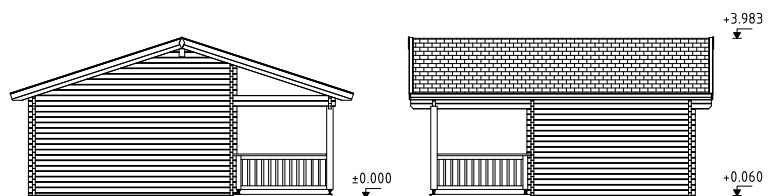

Doble acristalamiento.

Tablas de la terraza tratadas.

70 mm

A: 250 cm
B: 400 cm

Incluido
28 mm