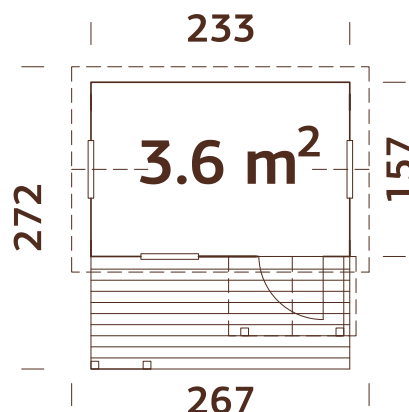

PALMAKO NIÑOS OTTO 3,6 m²

NÚMERO DE ARTÍCULO: 101249

ESPECIFICACIONES DEL MODELO

Medidas de la pared:

233x157 (258) cm

Volumen: 6,4 m³

Cristal de la puerta o ventana: vidrio acrílico

Ventana fija, medidas de paso:

56x56 cm

Puerta, medidas de paso:

55x112 cm

Tablas del tejado: 16 mm

Superficie del tejado: 7,1 m²

Inclinación del tejado:

40,0°

Área de la base: 3,7 m²

Paneles prefabricados.

OPCIONES DE TRATAMIENTO

108988

imprimación blanca

OPCIONAL

Tela asfáltica negra (adecuada como capa interna): 1 rollo, material para tejados SBS: 1 rollo, teja asfáltica: 3 paquetes, clavos para tejados. Ver productos opcionales p. 242-257 para más detalles.

Safety
Regular
Production
Surveillance

www.tuv.com
ID 0000075540

16 mm

A: 138 cm
B: 219 cm

Incluido
16 mm