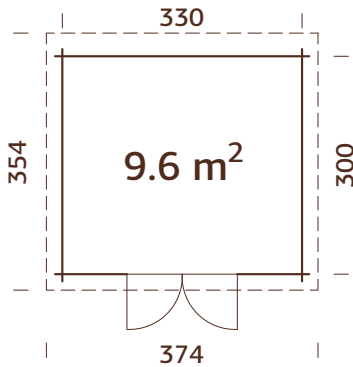

PALMAKO CABAÑA ELSA 9,6 m²

NÚMERO DE ARTÍCULO: 101552

OPCIONES DE TRATAMIENTO

101553
baño por inmersión marrón

28 mm

101555
baño por inmersión gris

A: 211 cm
B: 221 cm

101554
baño por inmersión blanco claro

N. B. ¡El suelo es opcional!
19 mm

ESPECIFICACIONES DEL MODELO

Medidas de la madera:

350x320 cm

Volumen: 20,4 m³

Tipo de puerta o ventana:

Garden

Cristal de la puerta o

ventana:

cristal auténtico, 4 mm

Puerta, medidas de paso:

140x180 cm

Travesaño de la puerta: bajo,

cubierto con acero inoxidable

Tablas del tejado: 19 mm

Superficie del tejado: 13,2 m²

Inclinación del tejado: 0,9°

Área de la base: 9,9 m²

OPCIONAL

Suelo, tela asfáltica negra (adecuada como capa interna): 3 rollos, material para tejados SBS: 3 rollos, clavos para tejados, EPDM, tubos de desagüe, alero, puerta y ventana adicionales. Ver productos opcionales p. 242-257 para más detalles.