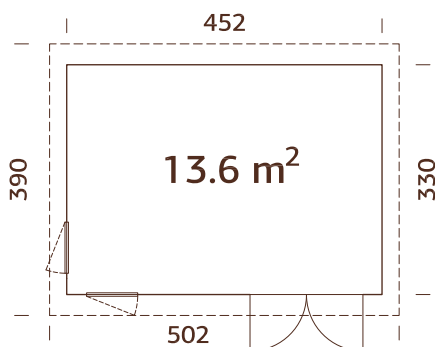

PALMAKO CASA NORDIC SIMONE 13,6 m²

NÚMERO DE ARTÍCULO: 109000

Los elementos de puertas y ventanas se pueden intercambiar. Doble acristalamiento.

¡Se puede montar en sentido contrario!

¡Paneles de pared prefabricados con film de plástico para protección contra el viento!

¡Look actual! Revestimiento exterior de madera rugosa.

Tablas de techo incluidas.

Incluye perfil de tejado metálico.

88 mm

A: 203 cm
B: 294 cm

Incluido
19 mm

ESPECIFICACIONES DEL MODELO

Medidas de la pared:

452x330 cm

Volumen: 33,7 m³

Tipo de puerta o ventana:

Summer

Cristal de la puerta o

ventana:

doble cristal, 3-9-3 mm

Ventana, medidas de paso:

54x162 cm

Puerta, medidas de paso:

151x180 cm

Travesaño de la puerta:

bajo, cubierto con acero inoxidable

Tablas del tejado: 19 mm

Superficie del tejado: 19,7 m²

Inclinación del tejado: 9,0°

Área de la base: 14,9 m²

OPCIONAL

Tela asfáltica negra (adecuada como capa interna): 5 rollos, material para tejados SBS: 5 rollos, clavos para tejados, tubos de desagüe, puerta y ventana adicionales. Ver productos opcionales p. 242-257 para más detalles.