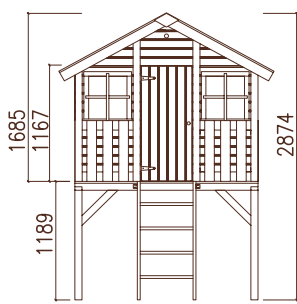

PALMAKO NIÑOS TOBY 2,1 m²

NÚMERO DE ARTÍCULO: 101129

Paneles prefabricados.

16 mm

**A: 117 cm
B: 169/287 cm**

**Incluido
16 mm**

ESPECIFICACIONES DEL MODELO

Medidas de la pared:

180x122(190) cm

Volumen: 3,0 m³

Cristal de la ventana:

vidrio acrílico

Ventana fija, medidas de

paso: 38x44 cm

Puerta, medidas de paso:

51x115 cm

Tablas del tejado: 16 mm

Superficie del tejado:

4,6 m²

Inclinación del tejado: 29,0°

Área de la base: 2,2 m²

OPCIONAL

Piquetas postes x4, tela asfáltica negra (adecuada como capa interna): 1 rollo, material para tejados SBS: 1 rollo, teja asfáltica: 2 paquetes, clavos para tejados, tobogán, viga del columpio. Ver productos opcionales p. 242-257 para más detalles.

Safety
Regular
Production
Surveillance

www.tuv.com
ID 0000075540