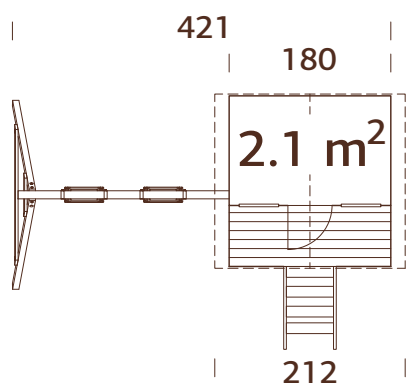

TOBY SET

NÚMERO DE ARTÍCULO: 109507

¡NUEVO!

Paneles prefabricados.

¡Advertencia! El tobogán no está incluido en el producto

16 mm

A: 117 cm
B: 169/287 cm

Incluido
16 mm

ESPECIFICACIONES DEL MODELO

Medidas de la pared:

180x122 (190) cm

Volumen: 3,0 m³

Cristal de la ventana:

vidrio acrílico

Ventana fija, medidas de

paso: 38x44 cm

Puerta, medidas de paso:

51x115 cm

Tablas del tejado: 16 mm

Superficie del tejado:

4,6 m²

Inclinación del tejado: 29,0°

Área de la base: 2,2 m²

OPCIONAL

Piquetas postes x6, tela asfáltica negra (adecuada como capa interna): 1 rollo, material para tejados SBS: 1 rollo, teja asfáltica: 2 paquetes, clavos para tejados, tobogán.

Ver productos opcionales p. 242-257 para más detalles.

Safety
Regular
Production
Surveillance

www.tuv.com
ID 000075540