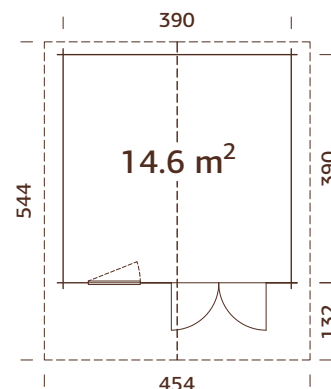

PALMAKO CABAÑA BRITTA 14,6 m²

NÚMERO DE ARTÍCULO: 102072

ESPECIFICACIONES DEL MODELO

Medidas de la madera:

410x410 cm

Volumen: 33,7 m³

Tipo de puerta o ventana:

Garden

Cristal de la puerta o

ventana:

cristal auténtico, 4 mm

Ventana, medidas de paso:

78x89 cm

Puerta, medidas de paso:

151x186 cm

Travesaño de la puerta:

bajo, cubierto con acero inoxidable

Tablas del tejado: 19 mm

Superficie del tejado: 25,2 m²

Inclinación del tejado: 15,0°

Área de la base: 15,2 m²

OPCIONES DE TRATAMIENTO

102073
baño por inmersión marrón

40 mm

102075
baño por inmersión gris

A: 205 cm
B: 257 cm

102074
baño por inmersión blanco claro

N. B. ¡El suelo es opcional! 19 mm

OPCIONAL

Suelo, tela asfáltica negra (adecuada como capa interna): 7 rollos, material para tejados SBS: 7 rollos, teja asfáltica: 10 paquetes, clavos para tejados, tubos de desagüe, trastero lateral, alero, puerta y ventana adicionales. Ver productos opcionales p. 242-257 para más detalles.