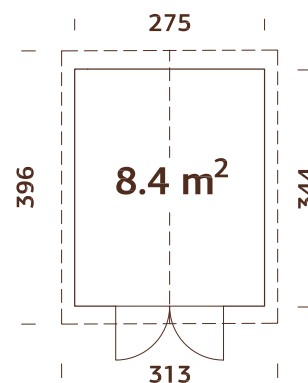

PALMAKO COBERTIZO MARTIN 8,4 m²

NÚMERO DE ARTÍCULO: 101086

ESPECIFICACIONES DEL MODELO

Medidas de la pared:

275x344 cm

Volumen: 21,0 m³

Tipo de puerta o ventana:

Summer

Puerta, medidas de paso:

138x181 cm

Travesaño de la puerta:

madera dura

Tablas del tejado:

19 mm

Superficie del tejado: 12,5 m²

Inclinación del tejado: 20,0°

Área de la base: 9,5 m²

¡Paneles de pared prefabricados con plástico para protección contra el viento!

¡Look actual! Revestimiento exterior de madera rugosa.

88 mm

A: 209 cm
B: 267 cm

Incluido
19 mm

OPCIONAL

Tela asfáltica negra (adecuada como capa interna): 2 rollos, material para tejados SBS: 2 rollos, teja asfáltica: 4 paquetes, clavos para tejados, tubos de desagüe, puerta adicional. Ver productos opcionales p. 242-257 para más detalles.