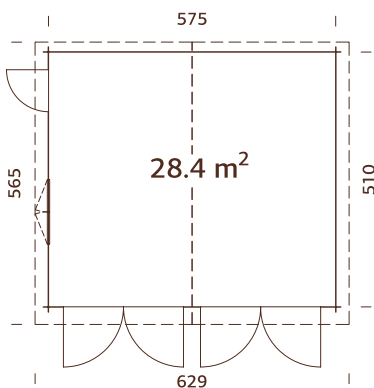

## ESPECIFICACIONES DEL MODELO

**Medidas de la madera:** 595x530 cm  
**Volumen:** 73,5 m<sup>3</sup>  
**Tipo de puerta o ventana:** Garden+  
**Cristal de la puerta o ventana:**  
doble cristal, 3-6-3 mm  
**Ventana, medidas de paso:** 119x89 cm  
**Puerta, medidas de paso:** 73x175 cm