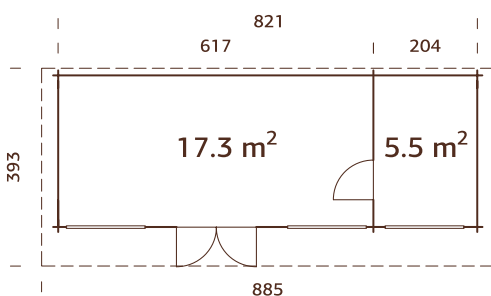

PALMAKO CABAÑA HEIDI 22,8 m²

NÚMERO DE ARTÍCULO: 106381

Doble acristalamiento.

ESPECIFICACIONES DEL MODELO

Medidas de la madera:

840x320 cm

Volumen: 59,2 m³

Tipo de puerta o ventana:

Summer

Cristal de la puerta o

ventana: cristal templado

doble, 4-9-4 mm

OPCIONAL

Tela asfáltica negra (adecuada como capa interna): 6 rollos, material para tejados SBS: 6 rollos, clavos para tejados, tubos de desagüe, puerta y ventana adicionales. Ver productos opcionales p. 242-257 para más detalles.

Cristal de la puerta o

ventana: cristal templado

doble, 4-9-4 mm

Ventana fija, medidas de

paso: 143x194 cm, 143x42 cm

Puerta, medidas de paso:

75x195 cm, 148x203 cm

Travesaño de la puerta:

bajo, cubierto con acero inoxidable

Tablas del tejado: 19 mm

Superficie del tejado: 34,6 m²

Inclinación del tejado: 9,0°

Área de la base: 24,6 m²

70 mm

A: 236 cm

B: 270 cm

Incluido

28 mm