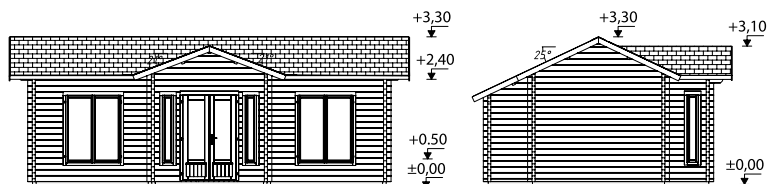

# PALMAKO CASETA DE FIN DE SAMANA ANNA 26,8+1,9 m<sup>2</sup>

NÚMERO DE ARTÍCULO: 106399