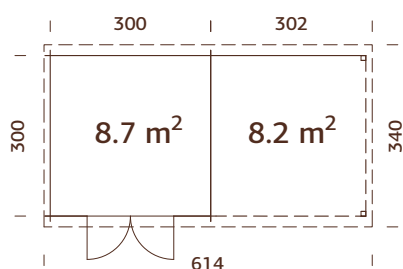

PALMAKO CABAÑA ELLA 8,7+8,2 m²

NÚMERO DE ARTÍCULO: 101613

¡Se puede montar en sentido