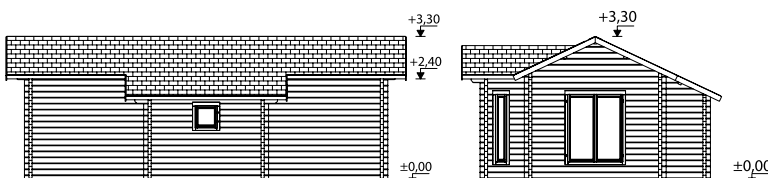

# PALMAKO CASETA DE FIN DE SAMANA ANNA 26,8+1,9 m<sup>2</sup>

NÚMERO DE ARTÍCULO: 106399