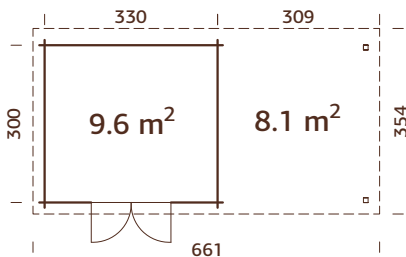

PALMAKO CABAÑA ELSA 9,6+8,1 m²

NÚMERO DE ARTÍCULO: 101619

¡Se puede montar en sentido contrario!

OPCIONES DE TRATAMIENTO

101620
baño por inmersión marrón

28 mm

101622
baño por inmersión gris

A: 211 cm
B: 221 cm

101621
baño por inmersión blanco claro

N. B. ¡El suelo es opcional!
19 mm

ESPECIFICACIONES DEL MODELO

Medidas de la madera:

637x320 cm

Volumen: 20,4+17,0 m³

Tipo de puerta o ventana:

Garden

Cristal de la puerta o

ventana:

cristal auténtico, 4 mm

Puerta, medidas de paso:

140x180 cm

Travesaño de la puerta: bajo,

cubierto con acero inoxidable

Tablas del tejado: 19 mm

Superficie del tejado: 23,4 m²

Inclinación del tejado: 0,9°

Área de la base: 18,5 m²

OPCIONAL

Suelo, tela asfáltica negra (adecuada como capa interna): 5 rollos, material para tejados SBS: 5 rollos, clavos para tejados, EPDM, tubos de desagüe, alero, puerta y ventana adicionales. Ver productos opcionales p. 242-257 para más detalles.