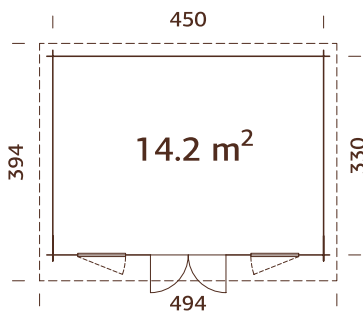

PALMAKO CABAÑA LISA 14,2 m²

NÚMERO DE ARTÍCULO: 102197

Doble acristalamiento.

Se incluyen listones decorativos para puertas y ventanas.

OPCIONES DE TRATAMIENTO

102198
baño por inmersión marrón

44 mm

102200
baño por inmersión gris

A: 211 cm
B: 239 cm

102199
baño por inmersión blanco claro

Incluido
19 mm

ESPECIFICACIONES DEL MODELO

Medidas de la madera:

470x350 cm

Volumen: 31,6 m³

Tipo de puerta o ventana:

Garden+

Cristal de la ventana:

doble cristal, 3-6-3 mm

OPCIONAL

Tela asfáltica negra (adecuada como capa interna): 3 rollos, material para tejados SBS: 3 rollos, clavos para tejados, EPDM, tubos de desagüe, trastero lateral, alero, puerta y ventana adicionales. Ver productos opcionales p. 242-257 para más detalles.

Cristal de la puerta:

cristal templado doble, 4-6-4 mm

Ventana, medidas de paso:

60x111 cm

Puerta, medidas de paso:

151x175 cm

Travesaño de la puerta: bajo,

cubierto con acero inoxidable

Tablas del tejado: 19 mm

Superficie del tejado: 19,2 m²

Inclinación del tejado: 4,0°

Área de la base: 14,9 m²