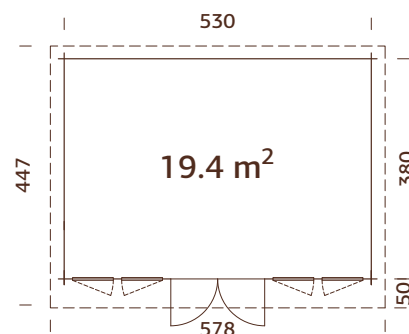

PALMAKO CABAÑA LISA 19,4 m²

NÚMERO DE ARTÍCULO: 101749

Doble acristalamiento.

Se incluyen listones decorativos para puertas y ventanas.

ESPECIFICACIONES DEL MODELO

Medidas de la madera:
550x400 cm

Volumen: 41,9 m³

Tipo de puerta o ventana:
Garden+

Cristal de la ventana:
doble cristal, 3-6-3 mm

Cristal de la puerta: cristal templado doble, 4-6-4 mm

Ventana, medidas de paso:

60x111 cm

Puerta, medidas de paso:

151x175 cm

Travesaño de la puerta: bajo, cubierto con acero inoxidable

Tablas del tejado: 19 mm

Superficie del tejado: 25,4 m²

Inclinación del tejado: 5,2°

Área de la base: 20,1 m²

OPCIONES DE TRATAMIENTO

101750
baño por inmersión marrón

44 mm

101752
baño por inmersión gris

A: 200 cm
B: 234 cm

101751
baño por inmersión blanco claro

Incluido
19 mm

OPCIONAL

Tela asfáltica negra (adecuada como capa interna): 6 rollos, material para tejados SBS: 6 rollos, clavos para tejados, EPDM, tubos de desagüe, trastero lateral, alero, puerta y ventana adicionales. Ver productos opcionales p. 242-257 para más detalles.