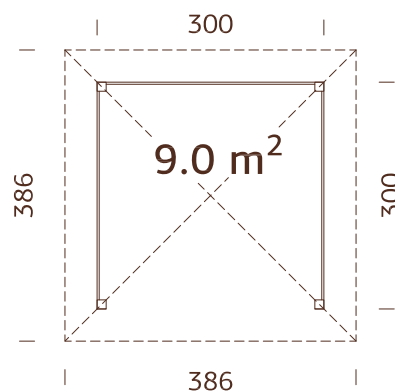

PALMAKO PABELLÓN BETTY 9,0 m²

NÚMERO DE ARTÍCULO: 103798

Postes de madera laminada.

OPCIONES DE TRATAMIENTO

103799
baño por
inmersión marrón

103801
baño por
inmersión gris

103800
baño por inmersión
blanco claro

109006
imprimación blanca

ESPECIFICACIONES DEL MODELO

Medidas:

300x300 cm

Volumen: 21,9 m³

Tablas del tejado: 19 mm

Inclinación del tejado: 25,0°

Superficie del tejado: 15,4 m² Área de la base: 9,0 m²

OPCIONAL

Suelo, teja asfáltica: 8 paquetes, clavos para tejados.

Ver productos opcionales p. 242-257 para más detalles.

120x120 mm

A: 223 cm
B: 323 cm

N. B. ¡El suelo es
opcional!
28 mm, tratadas