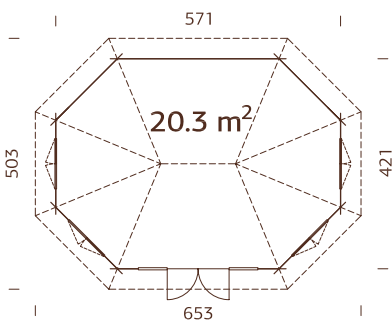

PALMAKO PABELLÓN HANNA 20,3 m²

NÚMERO DE ARTÍCULO: 106189

Doble acristalamiento.
Elementos de tejado prefabricados.

OPCIONES DE TRATAMIENTO

106190
baño por
inmersión marrón

44 mm

106192
baño por
inmersión gris

A: 222 cm
B: 371 cm

106191
baño por inmersión
blanco claro

Incluido
19 mm

ESPECIFICACIONES DEL MODELO

Diámetro: 421/571 cm

Volumen: 53,5 m³

Tipo de puerta o ventana:
Garden+

Cristal de la ventana: doble
cristal, 3-6-3 mm

Cristal de la puerta: cristal
templado doble, 4-6-4 mm

Ventana, medidas de paso:
90x134 cm

Puerta, medidas de paso:
120x183 cm

Travesaño de la puerta: bajo,
cubierto con acero inoxidable

Tablas del tejado: 16 mm

Superficie del tejado: 32,6 m²

Inclinación del tejado: 32,0°

Área de la base: 21,0 m²

OPCIONAL

Teja asfáltica: 16 paquetes, clavos para tejados, puerta y ventana adicionales.
Ver productos opcionales p. 242-257 para más detalles.