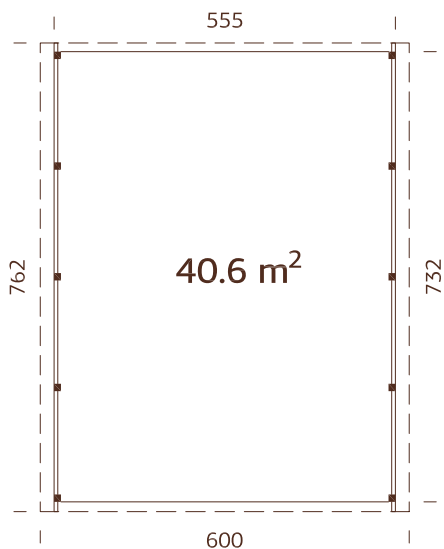

Arcos de madera laminada