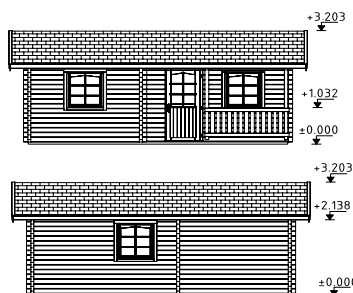

# PALMAKO CASETA DE FIN DE SAMANA SANDRA 25,6+11,1 m<sup>2</sup>

NÚMERO DE ARTÍCULO: 106210