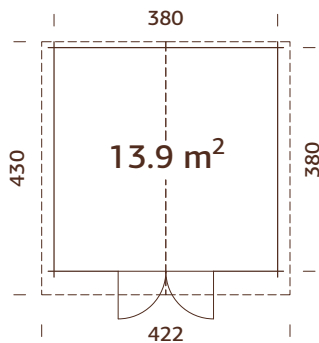

PALMAKO CABAÑA LOTTA 13,9 m²

NÚMERO DE ARTÍCULO: 101694

OPCIONES DE TRATAMIENTO

101695
baño por
inmersión marrón

34 mm

101697
baño por
inmersión gris

A: 182 cm
B: 245 cm

101696
baño por inmersión
blanco claro

**N. B. ¡El suelo
es opcional!**
19 mm

ESPECIFICACIONES DEL MODELO

Medidas de la madera:

400x400 cm

Volumen: 29,8 m³

Tipo de puerta o ventana:

Garden

Cristal de la puerta o

ventana:

cristal auténtico, 4 mm

Puerta, medidas de paso:

151x175 cm

Travesaño de la puerta:

madera

Tablas del tejado: 16 mm

Superficie del tejado: 19,1 m²

Inclinación del tejado: 18,6°

Área de la base: 14,4 m²

OPCIONAL

Suelo, tela asfáltica negra (adecuada como capa interna): 3 rollos, material para tejados SBS: 3 rollos, teja asfáltica: 8 paquetes, clavos para tejados, tubos de desagüe, alero, puerta adicional. Ver productos opcionales p. 242-257 para más detalles.