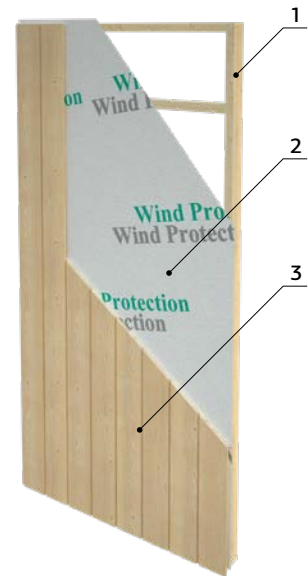

El grosor de los elementos de las Casas Nordic es de 88 mm. A continuación presentamos la sección transversal de uno de estos elementos para que pueda ver cómo son y de qué se componen:

1. Marco de 34x70 mm
2. Plástico de protección contra el viento
3. Revestimiento exterior de madera cepillada de 18 mm

PALMAKO CASA NORDIC LY 13,6 m²

NÚMERO DE ARTÍCULO: 101147