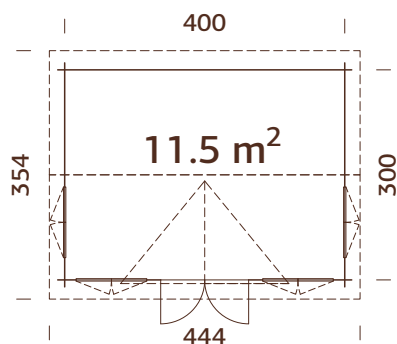

PALMAKO CABAÑA CLAUDIA 11,5 m²

NÚMERO DE ARTÍCULO: 102519

OPCIONES DE TRATAMIENTO

102520
baño por
inmersión marrón

34 mm

102522
baño por
inmersión gris

A: 234 cm
B: 347 cm

102521
baño por inmersión
blanco claro

Incluido
19 mm

ESPECIFICACIONES DEL MODELO

Medidas de la madera:

420x320 cm

Volumen: 32,9 m³

Tipo de puerta o ventana:

Garden

Cristal de la ventana:

cristal auténtico, 4 mm

OPCIONAL

Tela asfáltica negra (adecuada como capa interna): 3 rollos, material para tejados SBS: 3 rollos, teja asfáltica: 9 paquetes, clavos para tejados, tubos de desagüe, trastero lateral, alero, puerta y ventana adicionales. Ver productos opcionales p. 242-257 para más detalles.

Puerta cristal: cristal

templado, 4 mm

Ventana, medidas de paso:

90x123 cm

Puerta, medidas de paso:

114x186 cm

Travesaño de la puerta: bajo,

cubierto con acero inoxidable

Tablas del tejado: 19 mm

Superficie del tejado: 21,0 m²

Inclinación del tejado: 35,2°

Área de la base: 12,0 m²