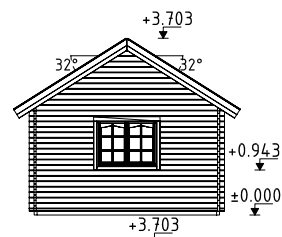

OPCIONAL

Tela asfáltica negra (adecuada como capa interna): 8 rollos, material para tejados

SBS: 8 rollos, teja asfáltica: 15 paquetes, clavos para tejados, puerta y ventana

adicionales. Ver productos opcionales p. 242-257 para más detalles.

Doble acristalamiento.

44 mm

A: 239 cm
B: 370 cm

Incluido
19 mm