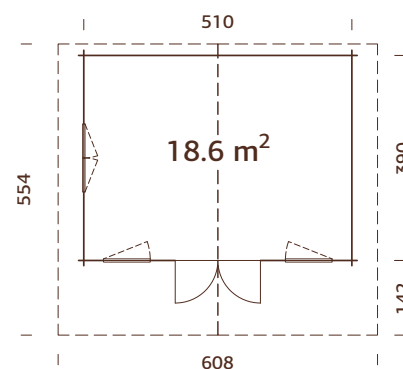

PALMAKO CABAÑA HELENA 18,6 m²

NÚMERO DE ARTÍCULO: 102511

Doble acristalamiento.

ESPECIFICACIONES DEL MODELO

Medidas de la madera:

530x410 cm

Volumen: 47,3 m³

Tipo de puerta o ventana:

Summer

Cristal de la puerta o

ventana:

doble cristal, 3-9-3 mm

Ventana, medidas de paso:

76x92 cm, 117x92 cm

Puerta, medidas de paso:

151x183 cm

Travesaño de la puerta:

bajo, cubierto con acero inoxidable

Tablas del tejado: 19 mm

Superficie del tejado: 34,7 m²

Inclinación del tejado: 16,6°

Área de la base: 19,9 m²

OPCIONES DE TRATAMIENTO

102512
baño por inmersión marrón

70 mm

102514
baño por inmersión gris

A: 216 cm
B: 290 cm

102513
baño por inmersión blanco claro

Incluido
19 mm

OPCIONAL

Tela asfáltica negra (adecuada como capa interna): 8 rollos, material para tejados SBS: 8 rollos, teja asfáltica:

13 paquetes, clavos para tejados, tubos de desagüe, trastero lateral, alero, puerta y ventana adicionales.

Ver productos opcionales p. 242-257 para más detalles.