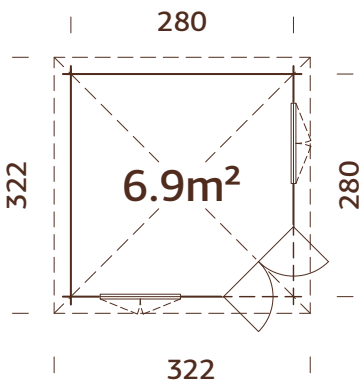

PALMAKO PABELLÓN MELANIE 6,9 m²

NÚMERO DE ARTÍCULO: 103728

ESPECIFICACIONES DEL MODELO

- **Medidas de la madera:**
  300x300 cm
- **Volumen:** 17,7 m³
- **Tipo de puerta o ventana:**
  Garden+
- **Cristal de la ventana:** doble cristal, 3-6-3 mm
- **Cristal de la puerta:** cristal templado doble, 4-6-4 mm
- **Ventana, medidas de paso:**
  90x134 cm
- **Puerta, medidas de paso:**
  114x186 cm
- **Travesaño de la puerta:** bajo, cubierto con acero inoxidable
- **Tablas del tejado:** 16 mm
- **Superficie del tejado:** 8,4 m²
- **Inclinación del tejado:** 25,0°
- **Área de la base:** 7,8 m²