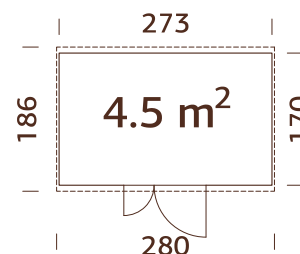

Paneles prefabricados.

16 mm

A: 190 cm

B: 230 cm

Incluido

16 mm

OPCIONES DE TRATAMIENTO

101082

baño por inmersión marrón

101084

baño por inmersión gris

101083

baño por inmersión blanco claro

OPCIONAL

Tela asfáltica negra (adecuada como capa interna): 1 rollo, material para tejados SBS: 1 rollo, clavos para tejados. Ver productos opcionales p. 242-257 para más detalles.