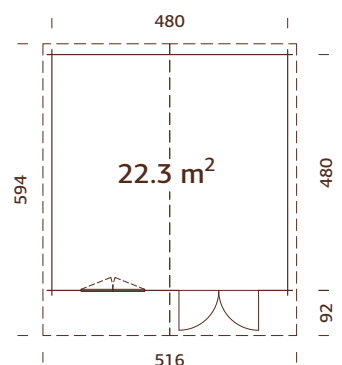

PALMAKO CABAÑA BRITTA 22,3 m²

NÚMERO DE ARTÍCULO: 102266

Correas fuertes de madera laminada.

OPCIONES DE TRATAMIENTO

102267
baño por
inmersión marrón

40 mm

102269
baño por
inmersión gris

A: 205 cm
B: 270 cm

102268
baño por inmersión
blanco claro

**N. B. ¡El suelo
es opcional!**
19 mm

ESPECIFICACIONES DEL MODELO

Medidas de la madera:

500x500 cm

Volumen: 52,7 m³

Tipo de puerta o ventana:

Garden

Cristal de la puerta o

ventana:

cristal auténtico, 4 mm

Ventana, medidas de paso:

119x89 cm

Puerta, medidas de paso:

151x186 cm

Travesaño de la puerta:

bajo, cubierto con acero inoxidable

Tablas del tejado: 19 mm

Superficie del tejado: 29,2 m²

Inclinación del tejado: 14,7°

Área de la base: 23,0 m²

OPCIONAL

Suelo, tela asfáltica negra (adecuada como capa interna): 7 rollos, material para tejados SBS: 7 rollos, teja asfáltica: 12 paquetes, clavos para tejados, tubos de desagüe, trastero lateral, alero, puerta y ventana adicionales. Ver productos opcionales p. 242-257 para más detalles.