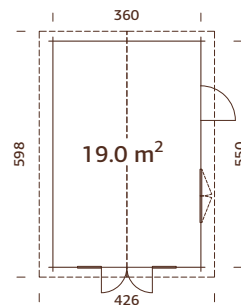

PALMAKO CABAÑA IRENE 19,0 m²

NÚMERO DE ARTÍCULO: 102351

Doble acristamiento.
Correas fuertes de madera laminada.

ESPECIFICACIONES DEL MODELO

Medidas de la madera:

380x570 cm

Volumen: 45,9 m³

Tipo de puerta o ventana:

Garden+

Cristal de la ventana:

doble cristal, 3-6-3 mm

Puerta cristal:

cristal templado doble, 4-6-4 mm

Ventana, medidas de paso:

119x89 cm

Puerta, medidas de paso:

73x175 cm, 114x186 cm

Travesaño de la puerta:

bajo, cubierto con acero inoxidable

Tablas del tejado:

19 mm

Superficie del tejado:

26,3 m²

Inclinación del tejado:

16,3°

Área de la base:

19,8 m²

OPCIONAL

Tela asfáltica negra (adecuada como capa interna): 6 rollos, material para tejados SBS: 6 rollos, teja asfáltica:

10 paquetes, clavos para tejados, tubos de desagüe, trastero lateral, alero, puerta y ventana adicionales.

Ver productos opcionales p. 242-257 para más detalles.

OPCIONES DE TRATAMIENTO

102352
baño por inmersión marrón

44 mm

102354
baño por inmersión gris

A: 217 cm
B: 276 cm

102353
baño por inmersión blanco claro

Incluido
19 mm