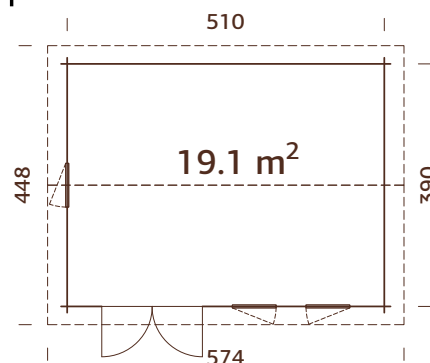

PALMAKO CABAÑA IRIS 19,1 m²

NÚMERO DE ARTÍCULO: 102214

Doble acristalamiento.
Correas fuertes de madera laminada.
Se incluyen listones decorativos para puertas y ventanas.

ESPECIFICACIONES DEL MODELO

Medidas de la madera:

530x410 cm

Volumen: 45,2 m³

Tipo de puerta o ventana:

Garden+

Cristal de la ventana:

doble cristal, 3-6-3 mm

Puerta cristal:

cristal templado doble, 4-6-4 mm

Ventana, medidas de paso:

60x111 cm

Puerta, medidas de paso:

151x175 cm

Travesaño de la puerta:

bajo, cubierto con acero inoxidable

Tablas del tejado:

19 mm

Superficie del tejado:

26,2 m²

Inclinación del tejado:

15,1°

Área de la base:

19,9 m²

OPCIONES DE TRATAMIENTO

102215
baño por inmersión marrón

44 mm

102217
baño por inmersión gris

A: 211 cm
B: 262 cm

102216
baño por inmersión blanco claro

Incluido
19 mm

OPCIONAL

Tela asfáltica negra (adecuada como capa interna): 6 rollos, material para tejados SBS: 6 rollos, teja asfáltica:

11 paquetes, clavos para tejados, tubos de desagüe, trastero lateral, alero, puerta y ventana adicionales.

Ver productos opcionales p. 242-257 para más detalles.