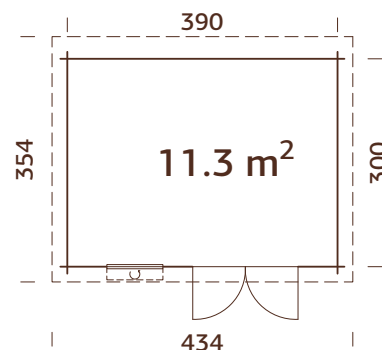

PALMAKO CABAÑA ELSA 11,3 m²

NÚMERO DE ARTÍCULO: 102006

ESPECIFICACIONES DEL MODELO

Medidas de la madera:

410x320 cm

Volumen: 24,2 m³

Tipo de puerta o ventana:

Garden

Cristal de la puerta o

ventana:

crystal auténtico, 4 mm

Ventana, medidas de paso:

70x43 cm

Puerta, medidas de paso:

140x180 cm

Travesaño de la puerta:

bajo, cubierto con acero inoxidable

Tablas del tejado: 19 mm

Superficie del tejado: 15,4 m²

Inclinación del tejado: 0,9°

Área de la base: 11,7 m²

OPCIONES DE TRATAMIENTO

102007
baño por inmersión marrón

28 mm

102009
baño por inmersión gris

A: 211 cm
B: 221 cm

102008
baño por inmersión blanco claro

N. B. ¡El suelo es opcional!
19 mm

OPCIONAL

Suelo, tela asfáltica negra (adecuada como capa interna): 3 rollos, material para tejados SBS: 3 rollos, clavos para tejados, EPDM, tubos de desagüe, alero, puerta y ventana adicionales. Ver productos opcionales p. 242-257 para más detalles.