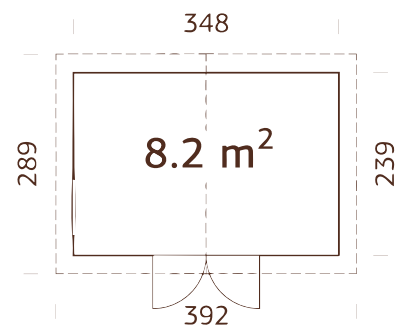

PALMAKO COBERTIZO NILS 8,2 m²

NÚMERO DE ARTÍCULO: 101188

Paneles prefabricados.

ESPECIFICACIONES DEL MODELO

Medidas de la pared:

348x239 cm

Volumen: 18,0 m³

Tipo ventana: Shed

Ventana cristal: vidrio acrílico

Ventana, medidas de paso:

70x46 cm

Puerta, medidas de paso:

135x182 cm

Tablas del tejado: 16 mm

Superficie del tejado: 11,9 m²

Inclinación del tejado: 21,0°

Área de la base: 8,3 m²

OPCIONES DE TRATAMIENTO

101189
baño por inmersión marrón

16 mm

101191
baño por inmersión gris

A: 188 cm
B: 259 cm

101190
baño por inmersión blanco claro

Incluido
16 mm

OPCIONAL

Tela asfáltica negra (adecuada como capa interna): 2 rollos, material para tejados SBS: 2 rollos, teja asfáltica: 5 paquetes, clavos para tejados, tubos de desagüe. Ver productos opcionales p. 242-257 para más detalles.