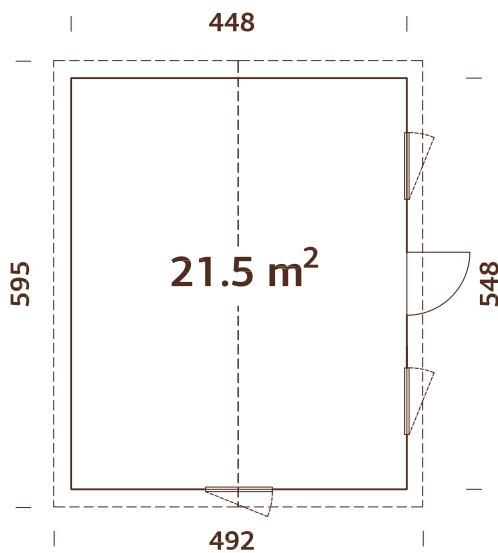

PALMAKO CASA NORDIC+ PERNILLA 21,5 m²

NÚMERO DE ARTÍCULO: 101261

ESPECIFICACIONES DEL MODELO

Medidas de la pared:

448x548 cm

Volumen: 55,4 m³

Tipo de puerta o ventana:

Summer **Cristal de la puerta o**

ventana:

doble cristal, 3-9-3 mm

Ventana, medidas de paso:

69x38 cm, 69x86 cm

Puerta, medidas de paso:

78x181 cm

Travesaño de la puerta:

madera dura

Tablas del tejado: 19 mm

Superficie del tejado: 30,4 m²

Inclinación del tejado: 20,0°

Área de la base: 24,6 m²

OPCIONAL

Tela asfáltica negra (adecuada como capa interna): 7 rollos, material para tejados SBS: 7 rollos, teja asfáltica: 13 paquetes, clavos para tejados, tubos de desagüe, alero, puerta y ventana adicionales. Ver productos opcionales p. 242-257 para más detalles.

Los elementos de puertas y ventanas se pueden intercambiar.

Doble acristalamiento.

¡Look actual! Revestimiento exterior de madera rugosa.

¡Paneles de pared prefabricados con una capa de plástico para proteger del viento!

160 mm

A: 216 cm
B: 326 cm

Incluido
19 mm

El porche es un extra