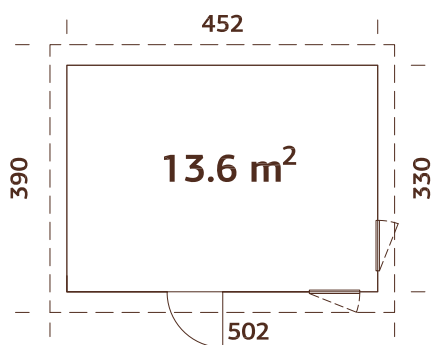

PALMAKO CASA NORDIC ETTA 13,6 m²

NÚMERO DE ARTÍCULO: 101151

Los elementos de puertas y ventanas se pueden intercambiar.

Doble acristalamiento.

¡Paneles de pared prefabricados con film de plástico para protección contra el viento!

¡Look actual! Revestimiento exterior de madera rugosa.

88 mm

A: 203 cm
B: 294 cm

Incluido
19 mm

ESPECIFICACIONES DEL MODELO

Medidas de la pared:

452x330 cm

Volumen: 33,7 m³

Tipo de puerta o ventana:

Summer

Cristal de la puerta o

ventana:

doble cristal, 3-9-3 mm

Ventana, medidas de paso:

57x165 cm

Puerta, medidas de paso:

78x191 cm

Travesaño de la puerta:

madera dura

Tablas del tejado: 19 mm

Superficie del tejado: 19,7 m²

Inclinación del tejado: 9,0°

Área de la base: 14,9 m²

OPCIONAL

Tela asfáltica negra (adecuada como capa interna): 5 rollos, material para tejados SBS: 5 rollos, clavos para tejados, tubos de desagüe, puerta y ventana adicionales. Ver productos opcionales p. 242-257 para más detalles.