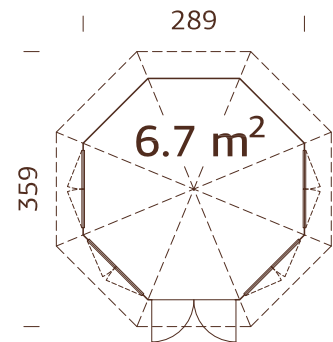

Doble acristalamiento.
Paneles de pared y de tejado prefabricados.

OPCIONAL

Teja asfáltica: 7 paquetes, clavos para tejados, puerta y ventana adicionales. Ver productos opcionales p. 242-257 para más detalles.

28 mm

A: 215 cm
B: 310 cm

Incluido
19 mm