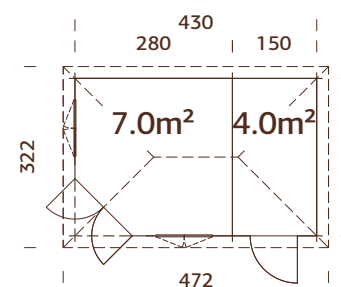

¡Se puede montar en sentido contrario!

OPCIONES DE TRATAMIENTO

103737
baño por inmersión marrón

28 mm

103739
baño por inmersión gris

A: 217 cm
B: 285 cm

103738
baño por inmersión blanco claro

Incluido
19 mm