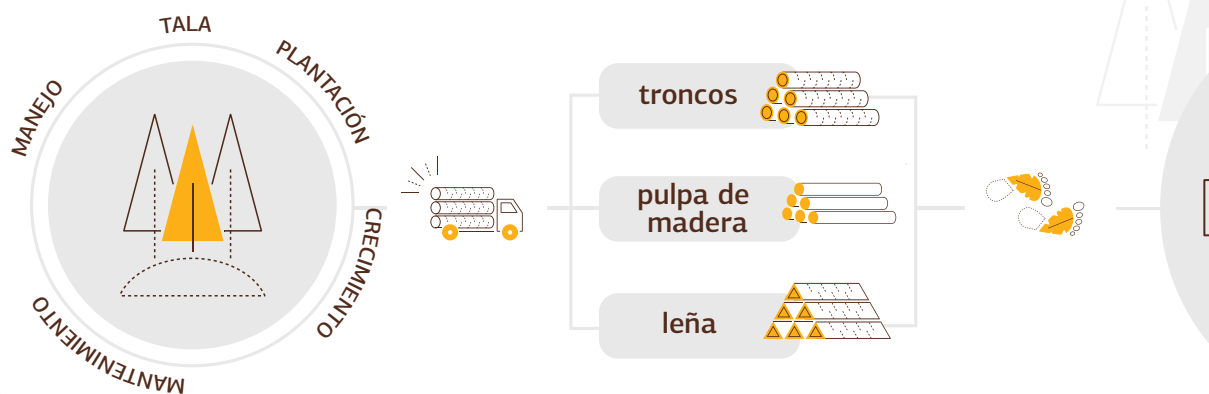

Esperamos que este resumen le haya ayudado a entender nuestras novedades para este año y que estas le hayan inspirado para empezar a diseñar su jardín.

 PALMAKO NIÑOS	CASITAS INFANTILES	14
 PALMAKO CABAÑAS	CASETAS DE JARDÍN CLÁSICAS	
	TEJADO A DOS AGUAS	40
	TEJADO PLANO	72
 PALMAKO CASSETAS DE FIN DE SEMANA	CASAS DE VERANO	94
 PALMAKO CASAS MODERN LOOK	CASAS PREFABRICADAS CON PANELES DE MADERA LAMINADA	110
 PALMAKO CASAS NORDIC & NORDIC+	CASAS PREFABRICADAS CON ELEMENTOS DE 88 MM Y 160 MM DE GROSOR	118
 PALMAKO PABELLONES	PABELLONES, CENADORES, GRILL KOTAS, PERGOLAS Y PABELLONES ACRISTALADOS	132
 PALMAKO GARAJES	GARAJES	154
 PALMAKO CARPORTS	CARPORTS	172
 PALMAKO COBERTIZOS	COBERTIZOS	180
 PALMAKO CERCAS	PANELES, ESTACAS, POSTES, CERCAS PARA TERRAZA Y PUERTAS	200
 PALMAKO MOBILIARIO	MOBILIARIO DE MADERA PARA JARDÍN, JARDINERAS, BORDURAS, CUBIERTAS PARA BOMBAS DE CALOR, RAMPAS	226
JARDINERÍA Y OTROS		
 PALMAKO ARTÍCULOS COMPLEMENTARIOS	ARTÍCULOS COMPLEMENTARIOS	242

# Palmako pertenece al Grupo Lemeks.

Lemeks AS fue fundada en 1993 con el objetivo de crear una empresa moderna de almacenamiento de madera que, de forma sistemática, cubriera todo el país y sobre la cual se pudiera establecer una industria que diera valor a la madera local.

Hoy en día Lemeks se ha convertido en la mayor empresa forestal de Estonia financiada con capital propio, que opera con éxito en el ámbito del procesamiento de la madera, la tala de bosques y la agricultura.