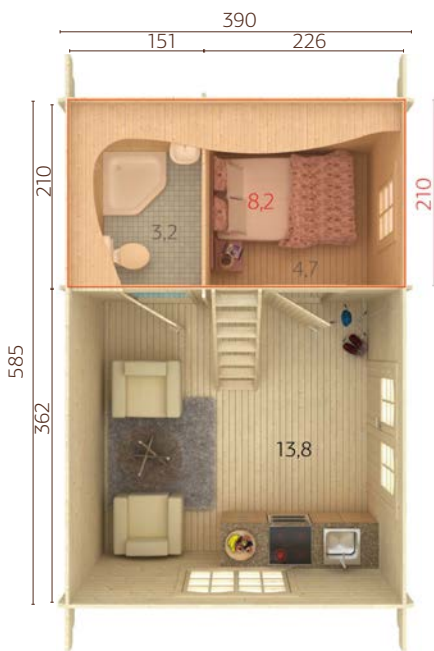

PALMAKO CASETA DE FIN DE SAMANA SANDRA 29,9 m²

NÚMERO DE ARTÍCULO: 106214