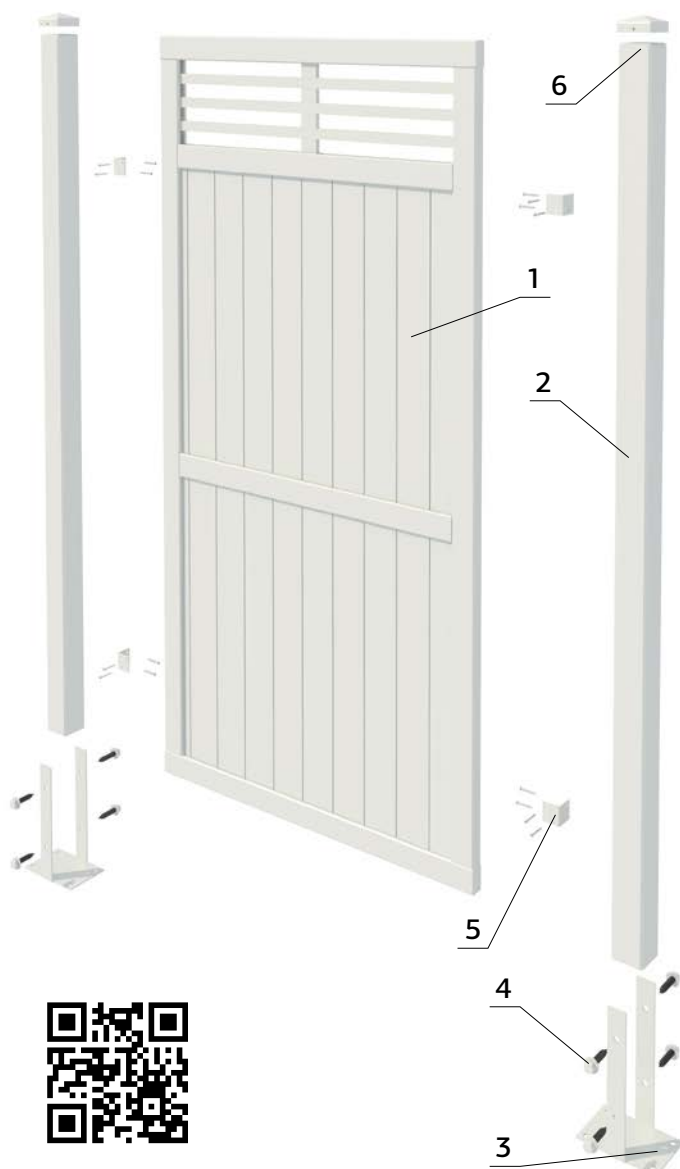

1. Panel de ocultación
2. Poste
3. Base para el poste
4. Tornillos
5. Escuadras
6. Tapa para el poste

La fijación al suelo tiene que hacerse correctamente en función de la base. Recomendamos adquirir los artículos de fijación apropiados en una tienda de bricolaje.

¡Escanee este código para ver el montaje de Paneles de Palmako!

Todos los paneles ocultación están fabricados con abeto nórdico que es grueso, fuerte, duradero y tiene nudos pequeños.