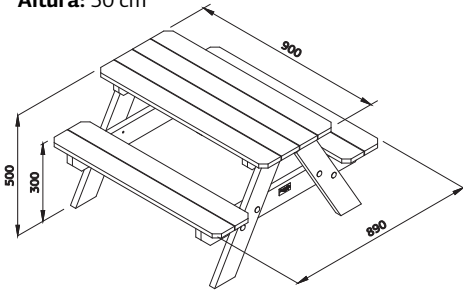

PALMAKO NIÑOS LISBET

NÚMERO DE ARTÍCULO: 100779

ESPECIFICACIONES DEL MODELO

Longitud: 90 cm

Ancho: 89 cm

Altura: 50 cm