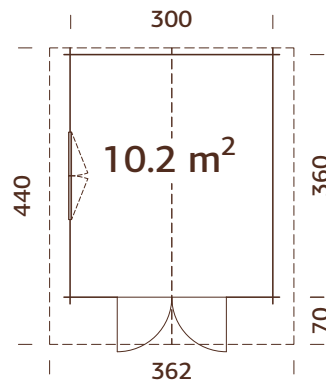

PALMAKO CABAÑA SALLY 10,2 m²

NÚMERO DE ARTÍCULO: 102270

Doble acristalamiento.

ESPECIFICACIONES DEL MODELO

Medidas de la madera:

320x380 cm

Volumen: 23,5 m³

Tipo de puerta o ventana:

Summer

Cristal de la puerta o

ventana:

doble cristal, 3-9-3 mm

Ventana, medidas de paso:

117x87 cm

Puerta, medidas de paso:

151x186 cm

Travesaño de la puerta:

bajo, cubierto con acero inoxidable

Tablas del tejado: 19 mm

Superficie del tejado: 16,7 m²

Inclinación del tejado: 19,2°

Área de la base: 10,8 m²

OPCIONES DE TRATAMIENTO

102271
baño por
inmersión marrón

44 mm

102273
baño por
inmersión gris

A: 205 cm
B: 263 cm

102272
baño por inmersión
blanco claro

Incluido
19 mm

OPCIONAL

Tela asfáltica negra (adecuada como capa interna): 3 rollos, material para tejados SBS: 3 rollos, teja asfáltica: 7 paquetes, clavos para tejados, tubos de desagüe, trastero lateral, alero, puerta y ventana adicionales.

Ver productos opcionales p. 242-257 para más detalles.