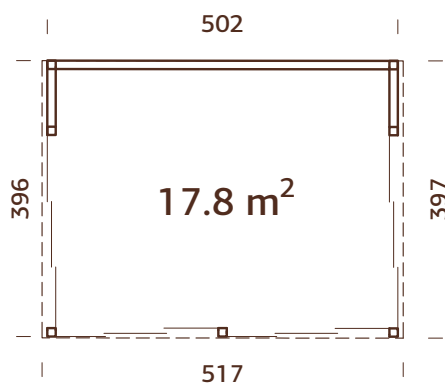

PALMAKO PABELLÓN NOVA 17,8 m²

NÚMERO DE ARTÍCULO: 108601

Nova 17,8 m² kit sin puerta corredera ni tejado de policarbonato.
Número de artículo: 108597

ESPECIFICACIONES DEL MODELO

Medidas de pared: 502x396 cm

Volumen: 41,3 m³

Puerta: puerta corredera

Cristal de la puerta: cristal templado, 5 mm

Ventana fija, medidas de paso: 101x50 cm

Cristal de la ventana: cristal templado doble, 4-9-4 mm

Tejado: policarbonato

Superficie del tejado: 20,5 m²

Inclinación del tejado: 9,2°

Área de la base: 19,9 m²

Conjunto de puerta corredera y techo de policarbonato incluido.

Advertencia: La terraza no está incluida.

OPCIONES DE TRATAMIENTO

madera natural, sin tratar

baño por inmersión marrón

baño por inmersión gris

baño por inmersión blanco claro

imprimación blanca

88 mm

A: 225 cm
B: 288 cm

-

	madera natural, sin tratar	baño por inmersión marrón	baño por inmersión gris	baño por inmersión blanco claro	imprimación blanca
Nova 17,8 m² kit	108597	108598	108599	108600	109023
Nova 17,8 m²	108601	108602	108603	108604	109024