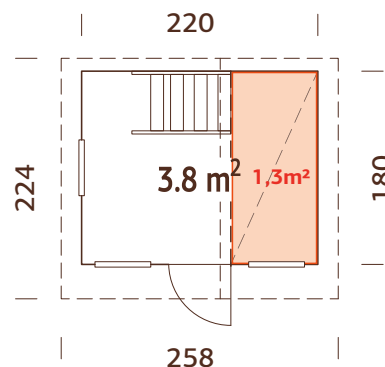

Paneles prefabricados.

ESPECIFICACIONES DEL MODELO

Medidas de la pared:

220x180 cm

Volumen: 6,5 m³

Cristal de la ventana:

vidrio acrílico

Ventana fija, medidas de

paso: 35x35 cm

Puerta, medidas de paso:

51x115 cm

Tablas del tejado: 16 mm

Superficie del tejado: 7,0 m²

Inclinación del tejado:

37,0°; 31,0°

Área de la base: 4,0 m²

Planta baja: 3,8 m²

Primer piso: 1,3 m²

OPCIONES DE TRATAMIENTO

108936

imprimación blanca

16 mm

A: 125/177 cm
B: 228 cm

Incluido
16 mm

OPCIONAL

Tela asfáltica negra (adecuada como capa interna): 1 rollo, material para tejados SBS: 1 rollo, teja asfáltica: 3 paquetes, clavos para tejados. Ver productos opcionales p. 242-257 para más detalles.

Safety
Regular
Production
Surveillance

www.tuv.com
ID 0000075540