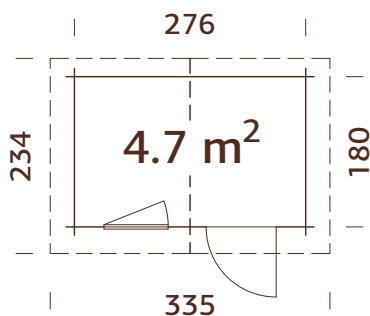

PALMAKO CABAÑA KLARA 4,7 m²

NÚMERO DE ARTÍCULO: 101827

OPCIONES DE TRATAMIENTO

101828
baño por
inmersión marrón

28 mm

101830
baño por
inmersión gris

A: 194 cm
B: 235 cm

101829
baño por inmersión
blanco claro

**N. B. ¡El suelo
es opcional!**
19 mm

ESPECIFICACIONES

Medidas de la madera:

296x200 cm

Volumen: 10,1 m³

Tipo de puerta o ventana:

Garden

Cristal de la puerta o

ventana:

cristal auténtico, 4 mm

Ventana, medidas de paso:

66x89 cm

Puerta, medidas de paso:

73x175 cm

Travesaño de la puerta:

bajo,

cubierto con acero inoxidable

Tablas del tejado: 16 mm

Superficie del tejado: 8,0 m²

Inclinación del tejado: 16,2°

Área de la base: 5,0 m²

OPCIONAL

Suelo, tela asfáltica negra (adecuada como capa interna): 2 rollos, material para tejados SBS: 2 rollos, teja asfáltica: 4 paquetes, clavos para tejados, tubos de desagüe, puerta y ventana adicionales. Ver productos opcionales p. 242-257 para más detalles.