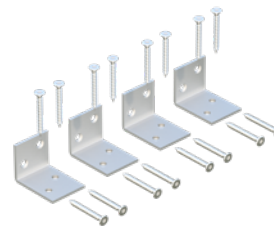

Escuadras (4 unidades) color blanco
Art.-Nr. 108423