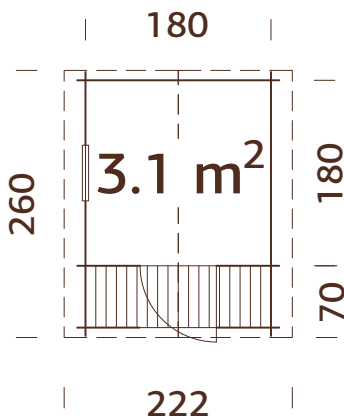

PALMAKO NIÑOS STINA 3,1 m²

NÚMERO DE ARTÍCULO: 101766

ESPECIFICACIONES DEL MODELO

Medidas de la madera: 196x196(256) cm
Volumen: 5,2 m³
Cristal de la puerta o ventana: vidrio acrílico

Ventana fija, medidas de paso: 47x47 cm
Puerta, medidas de paso: 64x131 cm
Tablas del tejado: 16 mm

Superficie del tejado: 6,2 m²
Inclinación del tejado: 23,5°
Área de la base: 3,2 m²

19 mm

A: 149 cm
B: 193 cm

Incluido
16 mm

OPCIONAL

Tela asfáltica negra (adecuada como capa interna): 1 rollo, material para tejados SBS: 1 rollo, teja asfáltica: 3 paquetes, clavos para tejados. Ver productos opcionales p. 242-257 para más detalles.

Safety
Regular
Production
Surveillance

www.tuv.com
ID 0000053407