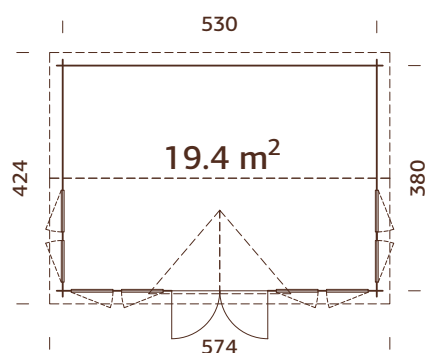

PALMAKO CABAÑA CLAUDIA 19,4 m²

NÚMERO DE ARTÍCULO: 102387

Doble acristalamiento.

OPCIONES DE TRATAMIENTO

102388
baño por
inmersión marrón

44 mm

102390
baño por
inmersión gris

A: 222 cm
B: 363 cm

102389
baño por inmersión
blanco claro

Incluido
19 mm

ESPECIFICACIONES DEL MODELO

Medidas de la madera:

550x400 cm

Volumen: 55,6 m³

Tipo de puerta o ventana:

Garden+

Cristal de la ventana:

doble cristal, 3-6-3 mm

OPCIONAL

Tela asfáltica negra (adecuada como capa interna): 7 rollos, material para tejados SBS: 7 rollos, teja asfáltica: 12 paquetes, clavos para tejados, tubos de desagüe, trastero lateral, alero, puerta y ventana adicionales. Ver productos opcionales p. 242-257 para más detalles.

Puerta cristal: cristal

templado doble, 4-6-4 mm

Ventana, medidas de paso:

60x111 cm

Puerta, medidas de paso:

151x175 cm

Travesaño de la puerta: bajo,

cubierto con acero inoxidable

Tablas del tejado: 19 mm

Superficie del tejado: 29,6 m²

Inclinación del tejado: 35,2°

Área de la base: 20,1 m²