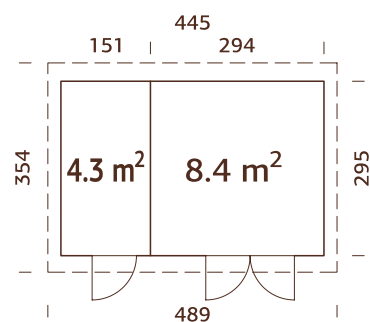

PALMAKO CABAÑA LARA 12,7 m²

NÚMERO DE ARTÍCULO: 101329

ESPECIFICACIONES DEL MODELO

Medidas de la pared:

445x295 cm

Volumen: 27,2 m³

Tipo de puerta o ventana:

Garden

Cristal de la puerta o

ventana:

cristal auténtico, 4 mm

Puerta, medidas de paso:

73x180 cm, 140x180 cm

Travesaño de la puerta: bajo,

cubierto con acero inoxidable

Tablas del tejado: 16 mm

Superficie del tejado: 17,3 m²

Inclinación del tejado: 1,0°

Área de la base: 13,1 m²

Sistema de encaje moderno.

OPCIONAL

Suelo, tela asfáltica negra (adecuada como capa interna): 3 rollos, material para tejados SBS: 3 rollos, clavos para tejados, EPDM, tubos de desagüe, alero, puerta y ventana adicionales. Ver productos opcionales p. 242-257 para más detalles.

28 mm

A: 197 cm
B: 221 cm

N. B. ¡El suelo es opcional!
19 mm