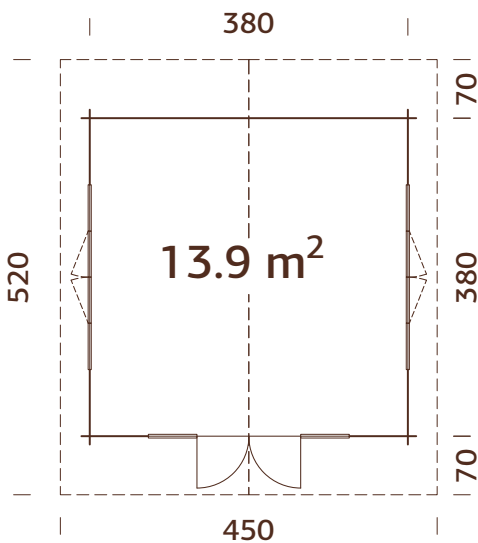

PALMAKO CABAÑA IRENE 13,9 m²

NÚMERO DE ARTÍCULO: 102331

ESPECIFICACIONES DEL MODELO

Medidas de la madera: 400x400 cm **Volumen:** 32,9 m³
Tipo de puerta o ventana: Garden **Cristal de la ventana:** cristal auténtico, 4 mm
Puerta cristal: cristal templado, 4 mm
Ventana, medidas de paso: 90x134 cm

Puerta, medidas de paso: 114x186 cm
Travesaño de la puerta: bajo, cubierto con acero inoxidable
Tablas del tejado: 16 mm
Superficie del tejado: 24,4 m²
Inclinación del tejado: 18,6°
Área de la base: 14,4 m²

OPCIONAL

Tela asfáltica negra (adecuada como capa interna): 4 rollos, material para tejados
SBS: 4 rollos, teja asfáltica: 7 paquetes, clavos para tejados, tubos de desagüe, trastero lateral, alero, puerta y ventana adicionales.
Ver productos opcionales p. 242-257 para más detalles.

¡Se incluyen paneles de policarbonato!

OPCIONES DE TRATAMIENTO

102332
baño por inmersión marrón

34 mm

102334
baño por inmersión gris

A: 205 cm
B: 268 cm

102333
baño por inmersión blanco claro

Incluido
19 mm