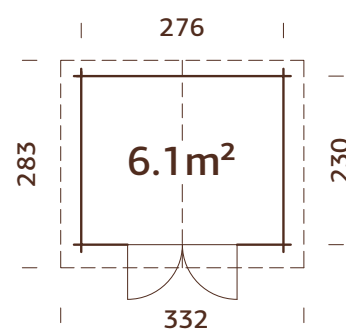

PALMAKO CABAÑA VALENTINE 6,1 m²

NÚMERO DE ARTÍCULO: 109454

¡NUEVO!

ESPECIFICACIONES DEL MODELO

Medidas de la madera:

296x250 cm

Volumen: 13.0 m³

Tipo de puerta o ventana:

Garden

Cristal de la puerta o

ventana:

cristal auténtico, 4 mm

Puerta, medidas de paso:

151x175 cm

Travesaño de la puerta: bajo,

cubierto con acero inoxidable

Tablas del tejado: 16 mm

Superficie del tejado: 9.6 m²

Inclinación del tejado: 16,2°

Área de la base: 6.3 m²

TRATAMIENTO

109454
autoclave marrón

28 mm

A: 194 cm
B: 235 cm

N. B. ¡El suelo es opcional!
19 mm

OPCIONAL

Suelo, tela asfáltica negra (adecuada como capa interna): 2 rollos, material para tejados SBS: 2 rollos, teja asfáltica: 4 paquetes, clavos para tejados, tubos de desagüe, trastero lateral, alero, puerta y ventana adicionales. Ver productos opcionales p. 242-257 para más detalles.