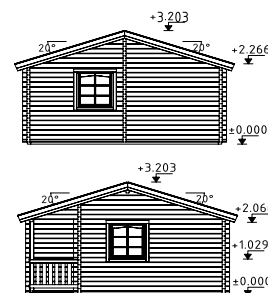

# PALMAKO CASETA DE FIN DE SAMANA SANDRA 25,6+11,1 m<sup>2</sup>

NÚMERO DE ARTÍCULO: 106210