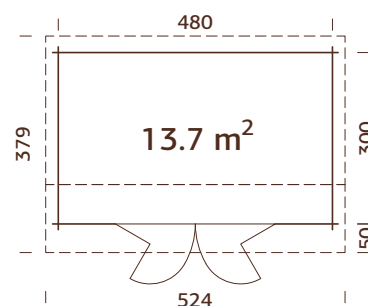

PALMAKO CABAÑA INES 13,7 m²

NÚMERO DE ARTÍCULO: 101732

Puertas plegables.
Doble acristalamiento.
Correas fuertes de madera laminada.

ESPECIFICACIONES DEL MODELO

Medidas de la madera:

500x320 cm

Volumen: 31,6 m³

Tipo de puerta o ventana:

Garden+

Cristal de la puerta o

ventana: cristal templado
doble, 4-6-4 mm

Medidas de apertura de la

puerta plegable: 263x184 cm

Travesaño de la puerta: bajo,
cubierto con acero inoxidable

Tablas del tejado: 19 mm

Superficie del tejado: 19,7 m²

Inclinación del tejado:

8,0°; 8,0°

Área de la base: 14,4 m²

OPCIONES DE TRATAMIENTO

101733
baño por
inmersión marrón

44 mm

101735
baño por
inmersión gris

A: 211 cm
B: 249 cm

101734
baño por inmersión
blanco claro

Incluido
19 mm

OPCIONAL

Tela asfáltica negra (adecuada como capa interna): 5 rollos, material para tejados SBS: 5 rollos, clavos para tejados, tubos de desagüe, trastero lateral, puerta adicional. Ver productos opcionales p. 242-257 para más detalles.