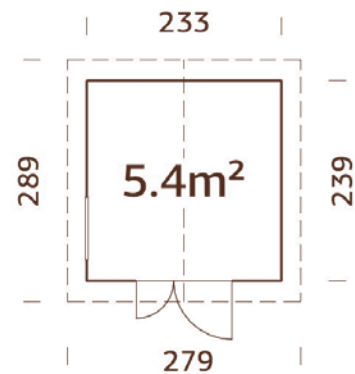

PALMAKO COBERTIZO NILS 5,4 m²

NÚMERO DE ARTÍCULO: 101180

Paneles prefabricados.

ESPECIFICACIONES DEL MODELO

Medidas de la pared:

233x239 cm

Volumen: 11,5 m³

Tipo ventana: Shed

Ventana cristal: vidrio acrílico

Ventana, medidas de paso:

70x46 cm

Puerta, medidas de paso:

112x183 cm

Tablas del tejado: 16 mm

Superficie del tejado: 8,4 m²

Inclinación del tejado: 21,0°

Área de la base: 5,6 m²

OPCIONES DE TRATAMIENTO

101181
baño por inmersión marrón

16 mm

101183
baño por inmersión gris

A: 188 cm
B: 238 cm

101182
baño por inmersión blanco claro

Incluido
16 mm

OPCIONAL

Tela asfáltica negra (adecuada como capa interna): 2 rollos, material para tejados SBS: 2 rollos, teja asfáltica: 4 paquetes, clavos para tejados, tubos de desagüe. Ver productos opcionales p. 242-257 para más detalles.