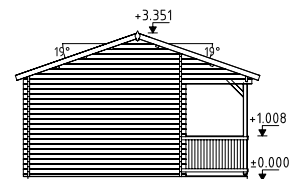

PALMAKO CASETA DE FIN DE SAMANA SANDRA 25,6+11,1 m²

NÚMERO DE ARTÍCULO: 106210

ESPECIFICACIONES DEL MODELO

Medidas de la madera:

791x370(520) cm

Volumen: 106,2 m³

Terraza: 771x146 cm

Tipo de puerta o ventana:

Summer

Crystal de la puerta o ventana:

doble cristal, 3-9-3 mm

Ventana, medidas de paso:

66x111 cm, 117x115 cm

Puerta, medidas de paso:

60x187 cm, 73x186 cm,

151x186 cm

Travesaño de la puerta: bajo,

cubierto con acero inoxidable

Tablas del tejado: 19 mm

Superficie del tejado: 48,5 m²

Inclinación del tejado: 19,2°

Área de la base

(terrazza incluida): 38,6 m²

OPCIONAL

Tela asfáltica negra (adecuada como capa interna): 9 rollos, material para tejados

SBS: 9 rollos, teja asfáltica: 18 paquetes, clavos para tejados, puerta y ventana

adicionales. Ver productos opcionales p. 242-257 para más detalles.

Doble acristalamiento.

Tablas de la terraza tratadas.

44 mm

A: 239 cm
B: 335 cm

Incluido
19 mm