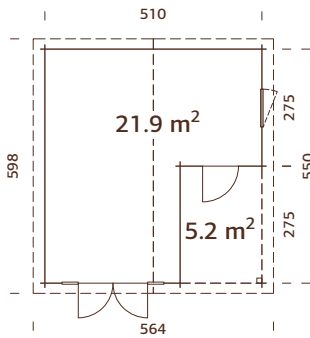

PALMAKO CABAÑA IRENE 21,9+5,2 m²

NÚMERO DE ARTÍCULO: 102490

Doble acristalamiento.
¡Se puede montar en sentido
Correas fuertes de madera
laminada.