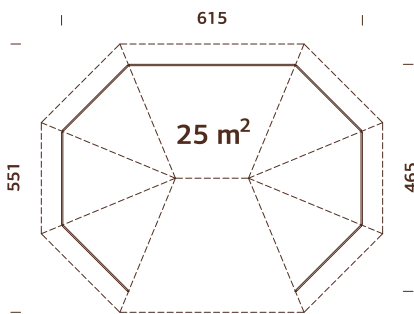

PALMAKO PABELLÓN BETTY 25,0 m²

NÚMERO DE ARTÍCULO: 104704

Postes de madera laminada.