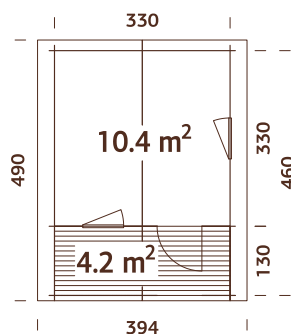

PALMAKO CABAÑA EMMA 10,4+4,2 m²

NÚMERO DE ARTÍCULO: 101885

Tablas de la terraza tratadas.

N. B. ¡Contraventanas y terraza incluidas!