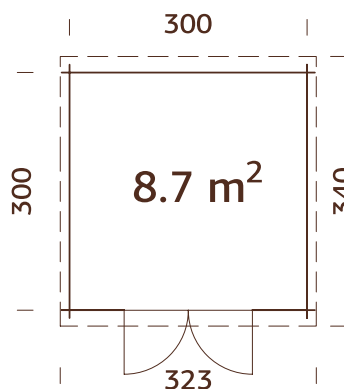

PALMAKO CABAÑA ELLA 8,7 m²

NÚMERO DE ARTÍCULO: 101543

ESPECIFICACIONES DEL MODELO

Medidas de la madera: 320x320 cm	Cristal de la ventana: cristal auténtico, 4 mm	Tablas del tejado: 19 mm
Volumen: 17,8 m³	Puerta, medidas de paso: 151x175 cm	Superficie del tejado: 10,8 m²
Tipo de puerta o ventana: Garden	Travesaño de la puerta: bajo, cubierto con acero inoxidable	Inclinación del tejado: 2,2°
		Área de la base: 9,0 m²

OPCIONAL

Suelo, tela asfáltica negra (adecuada como capa interna): 3 rollos, material para tejados SBS: 3 rollos, clavos para tejados, EPDM, tubos de desagüe, puerta adicional. Ver productos opcionales p. 242-257 para más detalles.

OPCIONES DE TRATAMIENTO

101544
baño por inmersión marrón

28 mm

101546
baño por inmersión gris

A: 199 cm
B: 214 cm

101545
baño por inmersión blanco claro

N. B. ¡El suelo es opcional!
19 mm