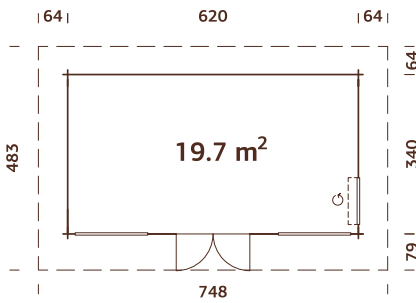

PALMAKO CABAÑA HEIDI 19,7 m²

NÚMERO DE ARTÍCULO: 106370

Doble acristalamiento.

ESPECIFICACIONES DEL MODELO

Medidas de la madera:

640x360 cm

Volumen: 49,5 m³

Tipo de puerta o ventana:

Summer

Cristal de la puerta o

ventana: cristal templado

doble, 4-9-4 mm

OPCIONAL

Tela asfáltica negra (adecuada como capa interna): 6 rollos, material para tejados SBS: 6 rollos, clavos para tejados, EPDM, tubos de desagüe, puerta y ventana adicionales. Ver productos opcionales p. 242-257 para más detalles.

Ventana, medidas de paso:

82x198 cm

Ventana fija, medidas de

paso: 143x194 cm

Puerta, medidas de paso:

148x203 cm

Travesaño de la puerta:

bajo, cubierto con acero inoxidable

Tablas del tejado: 19 mm

Superficie del tejado: 36,5 m²

Inclinación del tejado: 9,2°

Área de la base: 21,1 m²

70 mm

A: 236 cm

B: 314 cm

Incluido

19 mm