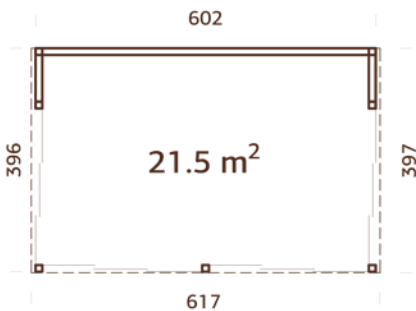

ESPECIFICACIONES DEL MODELO

Medidas de pared: 602x396 cm

Volumen: 50 m³

Puerta: puerta corredera

Cristal de la puerta: cristal templado, 5 mm

Ventana fija, medidas de paso: 126x50 cm

Cristal de la ventana: cristal templado doble, 4-9-4 mm

Tejado: policarbonato

Superficie del tejado: 24,5 m²

Inclinación del tejado: 9,2°

Área de la base: 23,8 m²

Conjunto de puerta corredera y techo de policarbonato incluido.

Advertencia: La terraza no está incluida.

88 mm

A: 225 cm
B: 288 cm

-

OPCIONES DE TRATAMIENTO

madera natural, sin tratar

baño por inmersión marrón

baño por inmersión gris

baño por inmersión blanco claro

imprimación blanca

	108605	108606	108607	108592	109025
Nova 21,5 m² kit	108605	108606	108607	108592	109025
Nova 21,5 m²	108609	108610	108611	108596	109026