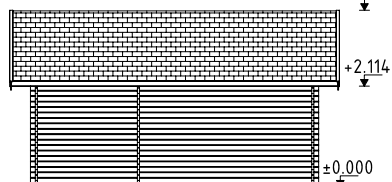

# PRODUCIMOS LAS CABAÑAS DE SUS SUEÑOS

Ofrecemos casetas con paredes de 44 mm y 70 mm, de madera maciza y también de madera laminada de 88 mm, 114 mm, 134 mm, 165 mm, 180 mm y 202 mm.

Este catálogo incluye sólo algunos de los modelos e ideas disponibles para casas de fin de semana. También podemos ofrecerle construcciones diseñadas por usted, según sus necesidades, con la ayuda de nuestros arquitectos y el servicio de diseño a medida.