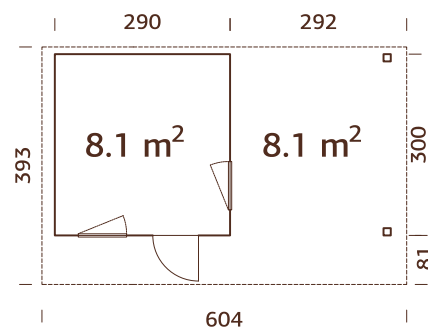

PALMAKO CASA MODERN LOOK GRACE

NÚMERO DE ARTÍCULO: 108587

8,1+8,1 m²

ESPECIFICACIONES DEL MODELO

Medidas de la pared:

290+292x300 cm

Volumen: 18,8 m³

Tipo de puerta o ventana:

Living

Cristal de la puerta o

ventana: cristal templado
doble, 4-18-4 mm

OPCIONAL

Tela asfáltica negra (adecuada como capa interna): 5 rollos, material para tejados SBS: 5 rollos, clavos para tejados, EPDM, tubos de desagüe, puerta y ventana adicionales. Ver productos opcionales p. 242-257 para más detalles.

Ventana, medidas de paso:

50x150 cm

Puerta, medidas de paso:

70x193 cm

Travesaño de la puerta:

travesaño elegante y de gran
calidad en madera de roble y
aluminio

Tablas del tejado: 19 mm

Superficie del tejado: 23,7 m²

Inclinación del tejado: 5,0°

Área de la base:

8,7+8,1 m²

Paneles murales de madera laminada.
Correas fuertes de madera laminada.

56 mm

A: 215 cm
B: 258 cm

Incluido
28 mm