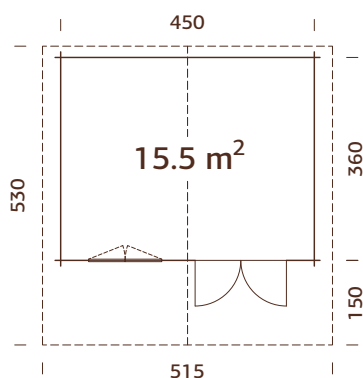

PALMAKO CABAÑA SALLY 15,5 m²

NÚMERO DE ARTÍCULO: 102274

Doble acristalamiento.