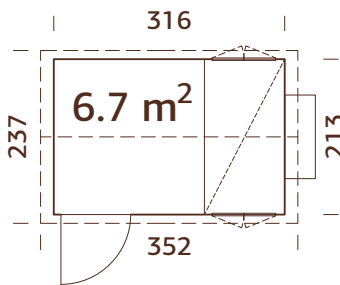

PALMAKO GALLINERO CHICK 6,7 m²

NÚMERO DE ARTÍCULO: 109408

Tejado metálico incluido.

ESPECIFICACIONES DEL MODELO

Medidas de la pared:

213x316 cm

Volumen: 17,0 m³

Ventana cristal:

vidrio acrílico

Ventana, medidas de paso:

96x59 cm

Puerta, medidas de paso:

95x187 cm

Superficie del tejado: 10,0 m²

Inclinación del tejado: 34,0°

Área de la base: 6,7 m²

16 mm

A: 206 cm
B: 283 cm

-