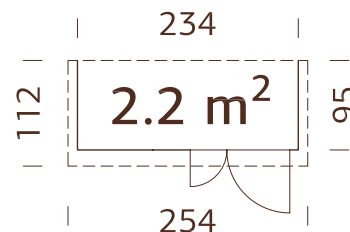

Paneles prefabricados.

La pared trasera no está incluida en el set.

16 mm

A: 173 cm

B: 189 cm

Incluido

16 mm

OPCIONES DE TRATAMIENTO

107379

baño por inmersión marrón

107380

baño por inmersión gris

107381

baño por inmersión blanco claro

OPCIONAL

Tela asfáltica negra (adecuada como capa interna): 1 rollo, material para tejados SBS: 1 rollo, clavos para tejados. Ver productos opcionales p. 242-257 para más detalles.