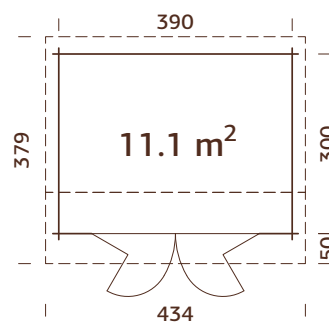

PALMAKO CABAÑA INES 11,1 m²

NÚMERO DE ARTÍCULO: 101724

Puertas plegables.
Doble acristalamiento.

ESPECIFICACIONES DEL MODELO

Medidas de la madera:

410x320 cm

Volumen: 25,5 m³

Tipo de puerta o ventana:

Garden+

Cristal de la puerta o

ventana: cristal templado
doble, 4-6-4 mm

Medidas de apertura de la

puerta plegable: 263x184 cm

Travesaño de la puerta: bajo,
cubierto con acero inoxidable

Tablas del tejado: 19 mm

Superficie del tejado: 16,3 m²

Inclinación del tejado:

8,0°; 8,0°

Área de la base: 11,7 m²

OPCIONES DE TRATAMIENTO

101725
baño por
inmersión marrón

44 mm

101727
baño por
inmersión gris

A: 211 cm
B: 249 cm

101726
baño por inmersión
blanco claro

Incluido
19 mm

OPCIONAL

Tela asfáltica negra (adecuada como capa interna): 3 rollos, material para tejados SBS: 3 rollos, clavos para tejados, tubos de desagüe, trastero lateral, puerta adicional. Ver productos opcionales p. 242-257 para más detalles.