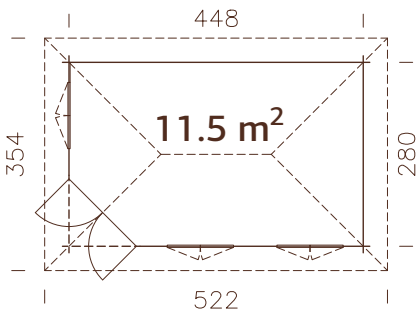

PALMAKO PABELLÓN MELANIE 11,5 m²

NÚMERO DE ARTÍCULO: 109355

¡NUEVO!

¡Se puede montar en sentido contrario!

OPCIONES DE TRATAMIENTO

109529
baño por inmersión marrón

44 mm

109530
baño por inmersión gris

A: 234 cm
B: 311 cm

109528
baño por inmersión blanco claro

Incluido
19 mm

ESPECIFICACIONES DEL MODELO

Medidas de la madera:

468x300 cm

Volumen: 29,9 m³

Tipo de puerta o ventana:

Garden+

Cristal de la ventana: doble cristal, 3-6-3 mm

Cristal de la puerta: cristal templado, 4 mm

Ventana, medidas de paso: 90x134 cm

Puerta, medidas de paso: 114x186 cm

Travesaño de la puerta: bajo, cubierto con acero inoxidable

Tablas del tejado: 16 mm

Superficie del tejado: 19,9 m²

Inclinación del tejado: 24,7°

Área de la base: 12,1 m²