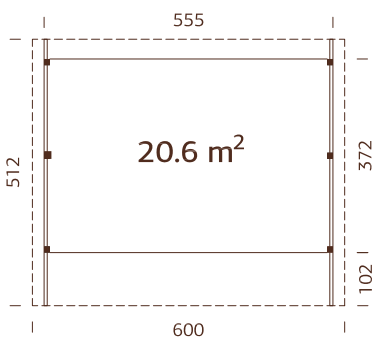

PALMAKO CARPORT KARL 20,6 m²

NÚMERO DE ARTÍCULO: 101033

Postes de madera laminada.