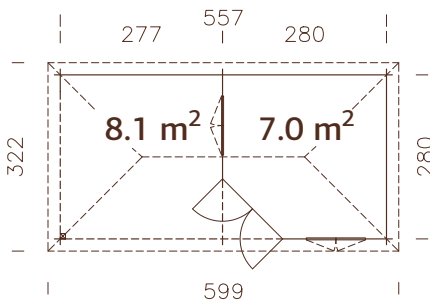

PALMAKO PABELLÓN MELANIE 7,0+8,1 m²

NÚMERO DE ARTÍCULO: 103778

¡Se puede montar en sentido contrario!

OPCIONES DE TRATAMIENTO

103779
baño por inmersión marrón

28 mm

103781
baño por inmersión gris

A: 228 cm
B: 307 cm

103780
baño por inmersión blanco claro

Incluido
19 mm

ESPECIFICACIONES DEL MODELO

Medidas de la madera:

577x300 cm

Volumen: 18,6+21,0 m³

Alero: 277x280 cm

Tipo de puerta o ventana: Garden

Cristal de la ventana: Cristal templado, 4 mm

Cristal de la puerta: cristal templado, 4 mm

Ventana, medidas de paso: 90x144 cm

Puerta, medidas de paso: 134x175 cm

Travesaño de la puerta: bajo, cubierto con acero inoxidable

Tablas del tejado: 16 mm

Superficie del tejado: 20,8 m²

Inclinación del tejado: 24,7°

Área de la base: 15,6 m²

OPCIONAL

Teja asfáltica: 10 paquetes, clavos para tejados, tubos de desagüe, puerta y ventana adicionales.

Ver productos opcionales p. 242-257 para más detalles.