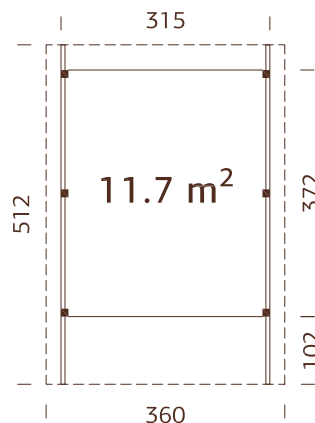

PALMAKO CARPORT KARL 11,7 m²

NÚMERO DE ARTÍCULO: 101021

Postes de madera laminada.

ESPECIFICACIONES DEL MODELO

Medidas: 360x512 cm	Superficie del tejado: 18,0 m²
Volumen: 39,6 m³	Inclinación del tejado: 1,1°
Tablas del tejado: 19 mm	Área de la base: 11,7 m²

OPCIONAL

Tela asfáltica negra (adecuada como capa interna): 6 rollos, material para tejados SBS: 6 rollos, clavos para tejados, EPDM, rain gutters, soporte, arcos de madera laminada. Ver productos opcionales p. 242-257 para más detalles.

OPCIONES DE TRATAMIENTO

101022 baño por inmersión marrón	101024 baño por inmersión gris	101023 baño por inmersión blanco claro	108957 imprimación blanca
120x120 mm	A: 215 cm B: 232 cm