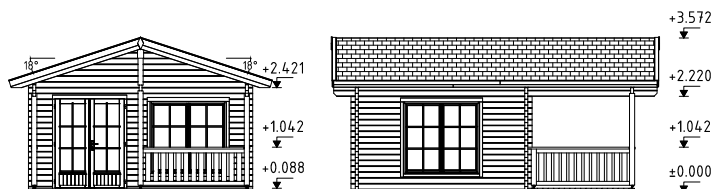

70 mm

A: 250 cm
B: 357 cm

Incluido
28 mm