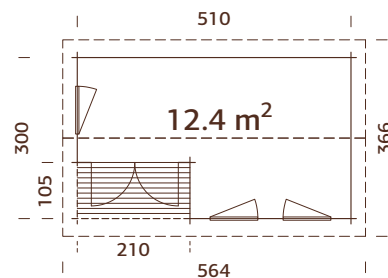

PALMAKO CABAÑA SUSANNA 12,4 m²

NÚMERO DE ARTÍCULO: 102465

Doble acristalamiento.

¡Se puede montar en sentido
Tablas de la terraza tratadas

ESPECIFICACIONES DEL MODELO

Medidas de la madera:

530x320 cm

Volumen: 28,6 m³

Terraza: 210x105 cm

Tipo de puerta o ventana:

Summer

Cristal de la puerta o

ventana:

doble cristal, 3-9-3 mm

Ventana, medidas de paso:

76x87 cm

Puerta, medidas de paso:

151x186 cm

Travesaño de la puerta: bajo,

cubierto con acero inoxidable

Tablas del tejado: 19 mm

Superficie del tejado: 21,4 m²

Inclinación del tejado: 18,4°

Área de la base (terrazza

incluida): 15,3 m²

OPCIONES DE TRATAMIENTO

102466
baño por
inmersión marrón

44 mm

102468
baño por
inmersión gris

A: 205 cm
B: 263 cm

102467
baño por inmersión
blanco claro

Incluido
19 mm

OPCIONAL

Tela asfáltica negra (adecuada como capa interna): 5 rollos, material para tejados SBS: 5 rollos, teja asfáltica: 9 paquetes, clavos para tejados, tubos de desagüe, puerta y ventana adicionales. Ver productos opcionales p. 242-257 para más detalles.