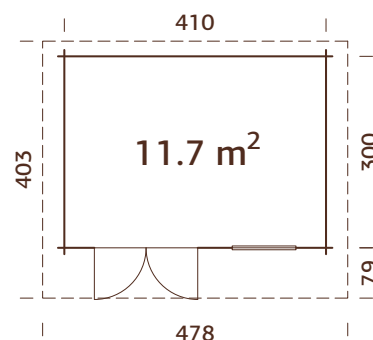

PALMAKO CABAÑA HEIDI 11,7 m²

NÚMERO DE ARTÍCULO: 106355

Doble acristalamiento.

ESPECIFICACIONES DEL MODELO

Medidas de la madera:
430x320 cm

Volumen: 26,7 m³

Tipo de puerta o ventana:
Summer

Cristal de la puerta o ventana: cristal templado doble, 4-9-4 mm

Ventana fija, medidas de paso: 90x168 cm

Puerta, medidas de paso:

151x183 cm

Travesaño de la puerta: bajo, cubierto con acero inoxidable

Tablas del tejado: 19 mm

Superficie del tejado: 18,6 m²

Inclinación del tejado: 2,2°

Área de la base: 12,3 m²

OPCIONES DE TRATAMIENTO

107283
baño por inmersión marrón

44 mm

107284
baño por inmersión gris

A: 222 cm
B: 244 cm

107286
baño por inmersión blanco claro

Incluido
19 mm

OPCIONAL

Tela asfáltica negra (adecuada como capa interna): 3 rollos, material para tejados SBS: 3 rollos, clavos para tejados, EPDM, tubos de desagüe, puerta y ventana adicionales. Ver productos opcionales p. 242-257 para más detalles.