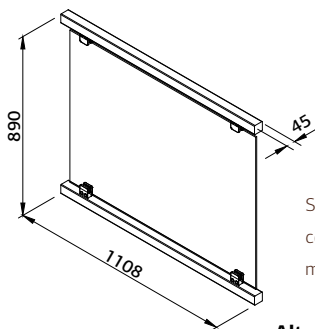

PALMAKO BARANDILLAS PARA TERRAZAS, SIRI 11 CRISTAL

NÚMERO DE ARTÍCULO: 107693

Se puede combinar con los elementos de madera de Siri 11.

Altura, frontal/trasera:

45x45 mm

Cristal: vidrio templado claro de 6mm

TRATAMIENTO

107693

imprimación + 2 capas de pintura blanca (RAL 9016)