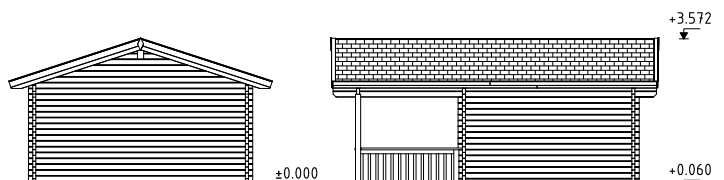

70 mm

A: 250 cm
B: 357 cm

Incluido
28 mm