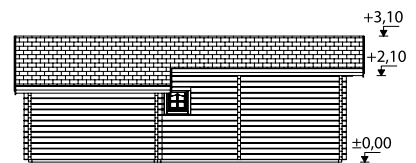

Doble acristalamiento.  
Correas fuertes de madera laminada.

70 mm

**A:** 230 cm  
**B:** 310 cm

**Incluido**  
**28 mm**