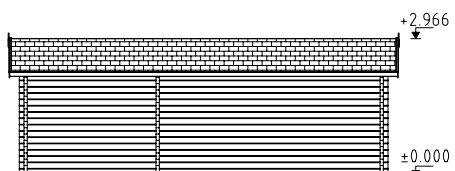

# PALMAKO CASETA DE FIN DE SAMANA SANDRA 21,5+3,7 m<sup>2</sup>

NÚMERO DE ARTÍCULO: 106567