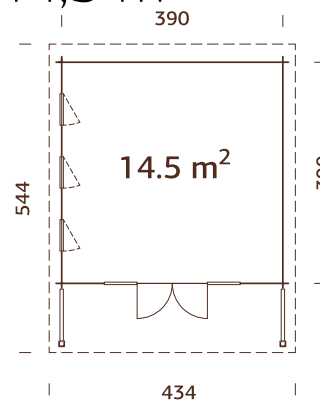

PALMAKO CABAÑA CAROLINE 14,5 m²

NÚMERO DE ARTÍCULO: 108981

Doble acristalamiento.

ESPECIFICACIONES DEL MODELO

Medidas de la madera:

410x410 cm

Volumen: 32,5 m³

Tipo de puerta o ventana:

Garden+

Cristal de la puerta o

ventana: cristal templado

doble, 4-6-4 mm

Ventana, medidas de paso:

44x157 cm

Puerta, medidas de paso:

120x183 cm

Travesaño de la puerta:

bajo, cubierto con acero inoxidable

Tablas del tejado: 19 mm

Superficie del tejado: 23,2 m²

Inclinación del tejado: 2,4°

Área de la base: 15,2 m²

OPCIONES DE TRATAMIENTO

108983
baño por inmersión marrón

44 mm

108984
baño por inmersión gris

A: 228 cm
B: 257 cm

108982
baño por inmersión blanco claro

Incluido
19 mm

OPCIONAL

Tela asfáltica negra (adecuada como capa interna): 4 rollos, material para tejados SBS: 4 rollos, clavos para tejados, EPDM, tubos de desagüe, puerta y ventana adicionales. Ver productos opcionales p. 242-257 para más detalles.