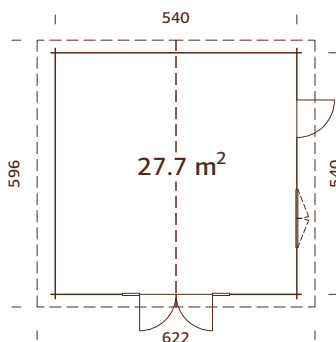

PALMAKO CABAÑA IRENE 27,7 m²

NÚMERO DE ARTÍCULO: 102375

Doble acristalamiento.
Correas fuertes de madera laminada.