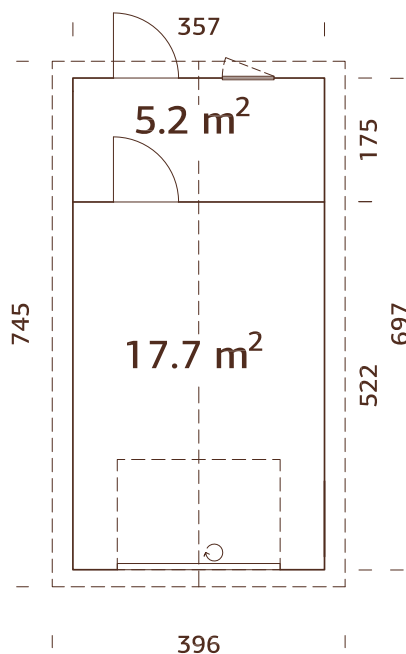

## ESPECIFICACIONES DEL MODELO

**Medidas de la pared:** 357x697 cm

**Volumen:** 55,0 m<sup>3</sup>

**Tipo de puerta o ventana:** Summer

**Cristal de la puerta o ventana:** doble cristal, 3-9-3 mm

**Ventana, medidas de paso:** 69x38 cm