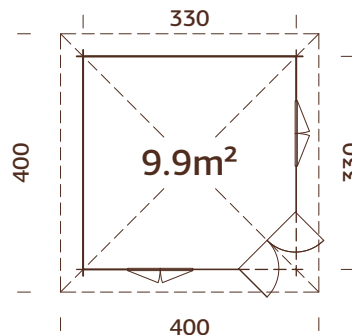

Doble acristalamiento.

OPCIONES DE TRATAMIENTO

103733
baño por inmersión marrón

44 mm

103735
baño por inmersión gris

A: 233 cm
B: 325 cm

103734
baño por inmersión blanco claro

Incluido
19 mm