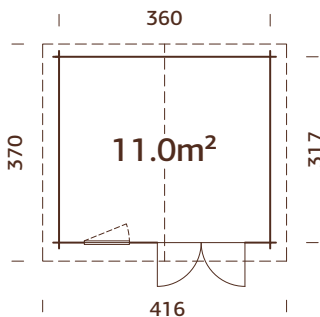

PALMAKO CABAÑA VALENTINE 11,0 m²

NÚMERO DE ARTÍCULO: 109527

¡NUEVO!

Correas fuertes de madera laminada.

TRATAMIENTO

109527
autoclave marrón

28 mm

A: 205 cm
B: 258 cm

N. B. ¡El suelo es opcional!
19 mm

ESPECIFICACIONES DEL MODELO

Medidas de la madera:

380x337 cm

Volumen: 25,5 m³

Tipo de puerta o ventana:

Garden

Cristal de la puerta o

ventana:

cristal auténtico, 4 mm

Ventana, medidas de paso:

66x89 cm

Puerta, medidas de paso:

151x175 cm

Travesaño de la puerta:

bajo, cubierto con acero inoxidable

Tablas del tejado: 16 mm

Superficie del tejado: 15,8 m²

Inclinación del tejado: 16,0°

Área de la base: 11,4 m²

OPCIONAL

Suelo, tela asfáltica negra (adecuada como capa interna): 4 rollos, material para tejados SBS: 4 rollos, teja asfáltica: 7 paquetes, clavos para tejados, tubos de desagüe, trastero lateral, alero, puerta y ventana adicionales. Ver productos opcionales p. 242-257 para más detalles.