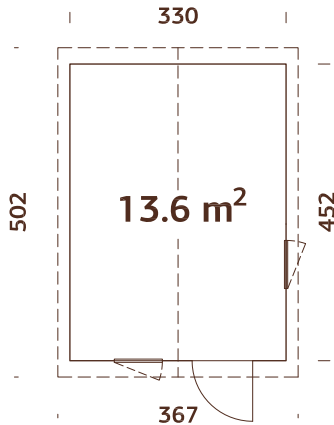

PALMAKO CASA NORDIC LY 13,6 m²

NÚMERO DE ARTÍCULO: 101147

Los elementos de puertas y ventanas se pueden intercambiar.

Doble acristalamiento.

¡Paneles de pared prefabricados con una capa de plástico para proteger del viento!

¡Look actual! Revestimiento exterior de madera rugosa.

88 mm

A: 203 cm
B: 297 cm

Incluido
19 mm