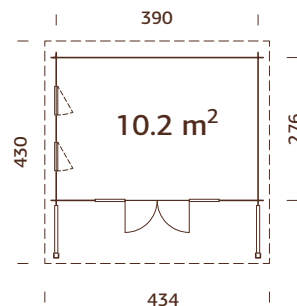

PALMAKO CABAÑA CAROLINE 10,2 m²

NÚMERO DE ARTÍCULO: 109503

¡NUEVO!