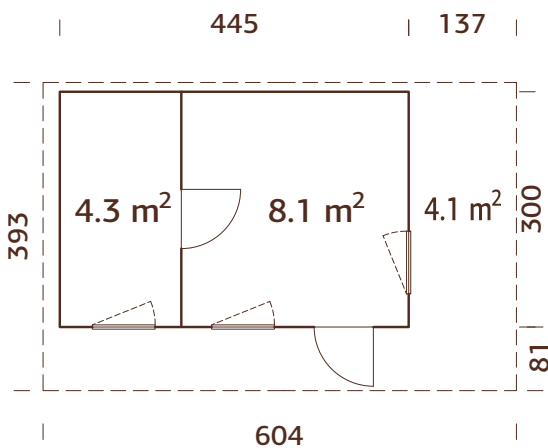

PALMAKO CASA MODERN LOOK GRACE

NÚMERO DE ARTÍCULO: 108588

12,4+4,1 m²

ESPECIFICACIONES DEL MODELO

Medidas de la pared:

445+137x300 cm

Volumen: 28,8 m³

Tipo de puerta o ventana: Living

Cristal de la puerta o ventana:

cristal templado doble, 4-18-4 mm

Ventana, medidas de paso:

50x150 cm

Puerta, medidas de paso:

70x193 cm

Travesaño de la puerta:

travesaño elegante y de gran

calidad en madera de roble y

aluminio

Tablas del tejado: 19 mm

Superficie del tejado: 23,7 m²

Inclinación del tejado: 5,0°

Área de la base:

13,4+4,1 m²

OPCIONAL

Tela asfáltica negra (adecuada como capa interna): 5 rollos, material para tejados

SBS: 5 rollos, clavos para tejados, EPDM, tubos de desagüe, puerta y ventana

adicionales. Ver productos opcionales p. 242-257 para más detalles.

Paneles murales de madera laminada.

Correas fuertes de madera laminada.

56 mm

A: 215 cm
B: 258 cm

Incluido
28 mm