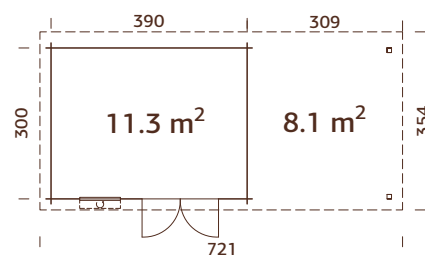

PALMAKO CABAÑA ELSA 11,3+8,1 m²

NÚMERO DE ARTÍCULO: 102014

¡Se puede montar en sentido contrario!

ESPECIFICACIONES DEL MODELO

Medidas de la madera:

697x320 cm

Volumen: 24,2+17,0 m³

Tipo de puerta o ventana:

Garden

Cristal de la puerta o

ventana:

crystal auténtico, 4 mm

Ventana, medidas de paso:

70x43 cm

Puerta, medidas de paso:

140x180 cm

Travesaño de la puerta:

bajo, cubierto con acero inoxidable

Tablas del tejado: 19 mm

Superficie del tejado: 25,5 m²

Inclinación del tejado: 0,9°

Área de la base: 20,3 m²

OPCIONES DE TRATAMIENTO

102015
baño por inmersión marrón

28 mm

102017
baño por inmersión gris

A: 211 cm
B: 221 cm

102016
baño por inmersión blanco claro

N. B. ¡El suelo es opcional!
19 mm

OPCIONAL

Suelo, tela asfáltica negra (adecuada como capa interna): 5 rollos, material para tejados SBS: 5 rollos, clavos para tejados, EPDM, tubos de desagüe, alero, puerta y ventana adicionales. Ver productos opcionales p. 242-257 para más detalles.