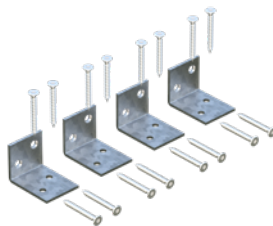

Escuadras (4 unidades) galvanizadas en caliente
Art.-Nr. 108424